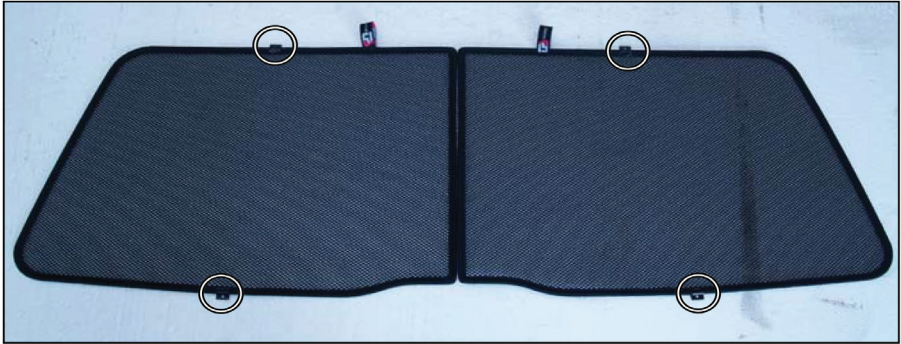

VOLKSWAGEN LUPO 3DR
VW-LUPO-3-A

SIDE SHADE INSTALLATION

X2

Installation

VOLKSWAGEN LUPO 3DR

VW-LUPO-3-A

REAR SHADE INSTALLATION

X4