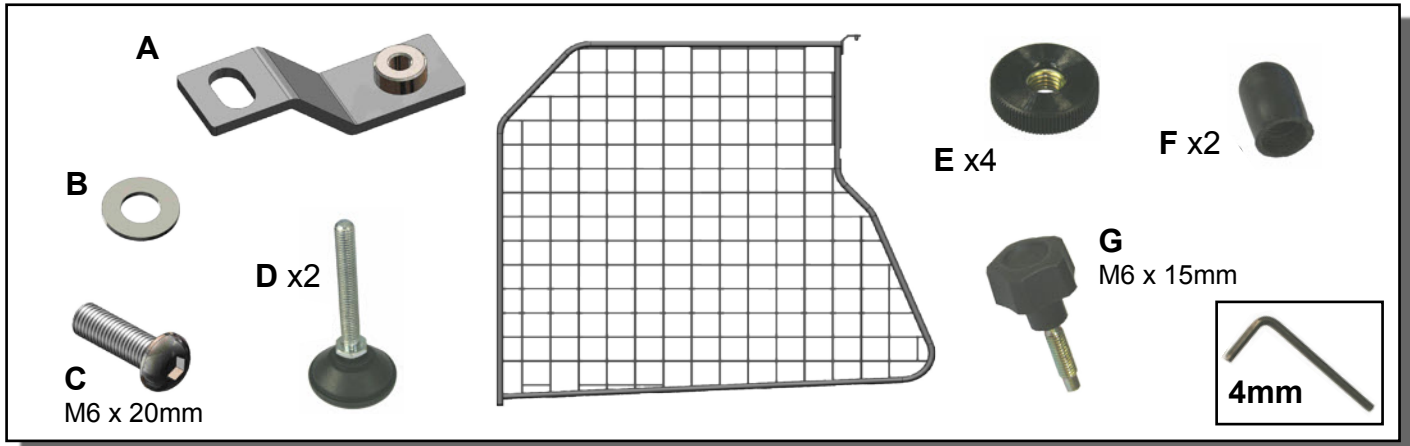

TDG 1457D

FITTING INSTRUCTION / INSTRUCTION DE MONTAGE / EINBAUANLEITUNG /
ISTRUZIONI PER L'USO / INSTRUCCIONES DE MONTAJE / MONTAGEHANDLEIDING

SUBARU FORESTER

LUGGAGE PARTITION DIVIDER / PARTITION CENTALE DE COFFRE À BAGAGES /
ABTRENNUNG - GEPÄCKKRAUMGITTER / RED DE DIVISIÓN DEL MALETERO /
DIVISORIO CENTRALE BAGAGLIAIO / DE VERDELER VAN DE BAGAGEVERDELING

TDG 1457D

FITTING INSTRUCTION / INSTRUCTION DE MONTAGE / EINBAUANLEITUNG /
ISTRUZIONI PER L'USO / INSTRUCCIONES DE MONTAJE / MONTAGEHANDLEIDING

SUBARU FORESTER

LUGGAGE PARTITION DIVIDER / PARTITION CENTALE DE COFFRE À BAGAGES /
ABTRENUNG - GEPÄCKKRAUMGITTER / RED DE DIVISIÓN DEL MALETERO /
DIVISORIO CENTRALE BAGAGLIAIO / DE VERDELER VAN DE BAGAGEVERDELING