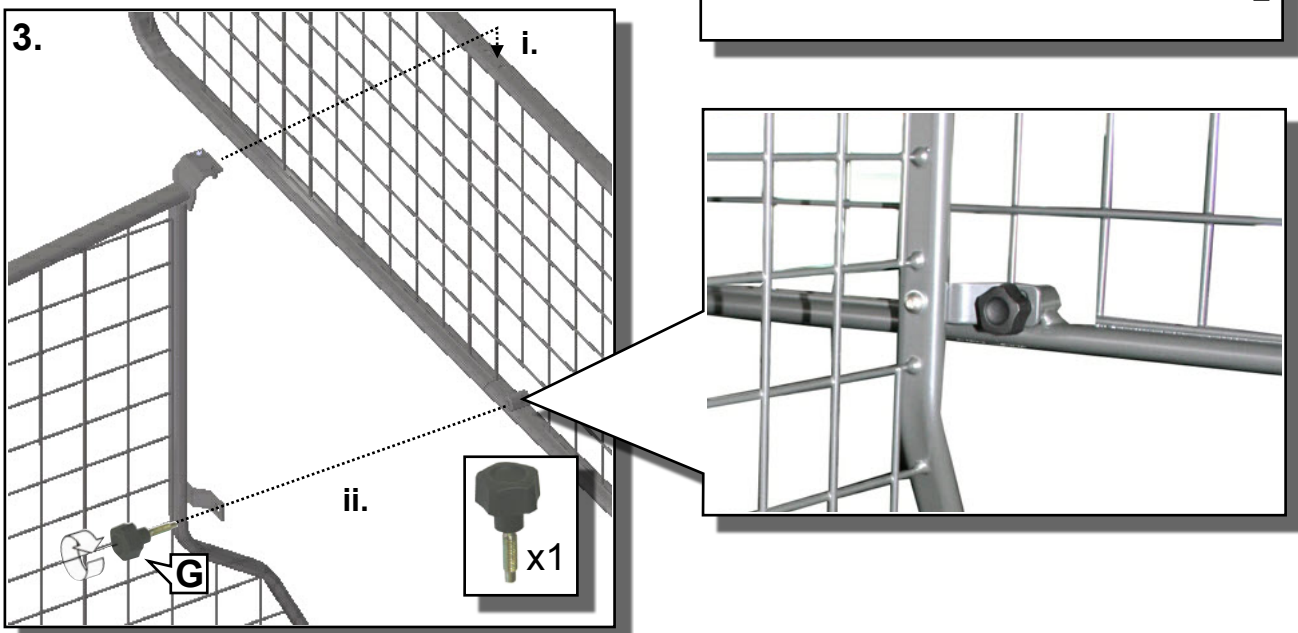

TDG 1457D

FITTING INSTRUCTION / INSTRUCTION DE MONTAGE / EINBAUANLEITUNG /
ISTRUZIONI PER L'USO / INSTRUCCIONES DE MONTAJE / MONTAGEHANDLEIDING

SUBARU FORESTER

LUGGAGE PARTITION DIVIDER / PARTITION CENTALE DE COFFRE À BAGAGES /
ABTRENNUNG - GEPÄCKKRAUMGITTER / RED DE DIVISIÓN DEL MALETERO /
DIVISORIO CENTRALE BAGAGLIAIO / DE VERDELER VAN DE BAGAGEVERDELING

TDG 1457D

FITTING INSTRUCTION / INSTRUCTION DE MONTAGE / EINBAUANLEITUNG /
ISTRUZIONI PER L'USO / INSTRUCCIONES DE MONTAJE / MONTAGEHANDLEIDING

SUBARU FORESTER

LUGGAGE PARTITION DIVIDER / PARTITION CENTALE DE COFFRE À BAGAGES /
ABTRENUNG - GEPÄCKKRAUMGITTER / RED DE DIVISIÓN DEL MALETERO /
DIVISORIO CENTRALE BAGAGLIAIO / DE VERDELER VAN DE BAGAGEVERDELING