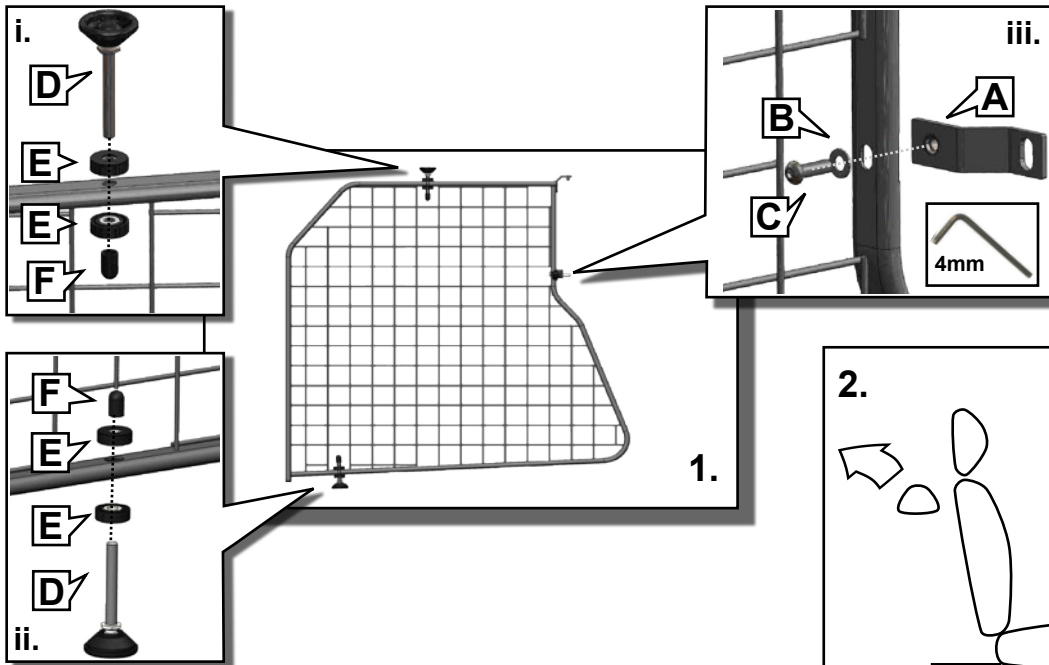

TDG 1457D

FITTING INSTRUCTION / INSTRUCTION DE MONTAGE / EINBAUANLEITUNG /
ISTRUZIONI PER L'USO / INSTRUCCIONES DE MONTAJE / MONTAGEHANDLEIDING

SUBARU FORESTER

LUGGAGE PARTITION DIVIDER / PARTITION CENTALE DE COFFRE À BAGAGES /
ABTRENNUNG - GEPÄCKKRAUMGITTER / RED DE DIVISIÓN DEL MALETERO /
DIVISORIO CENTRALE BAGAGLIAIO / DE VERDELER VAN DE BAGAGEVERDELING

TDG 1457D

FITTING INSTRUCTION / INSTRUCTION DE MONTAGE / EINBAUANLEITUNG /
ISTRUZIONI PER L'USO / INSTRUCCIONES DE MONTAJE / MONTAGEHANDLEIDING

SUBARU FORESTER

LUGGAGE PARTITION DIVIDER / PARTITION CENTALE DE COFFRE À BAGAGES /
ABTRENUNG - GEPÄCKKRAUMGITTER / RED DE DIVISIÓN DEL MALETERO /
DIVISORIO CENTRALE BAGAGLIAIO / DE VERDELER VAN DE BAGAGEVERDELING