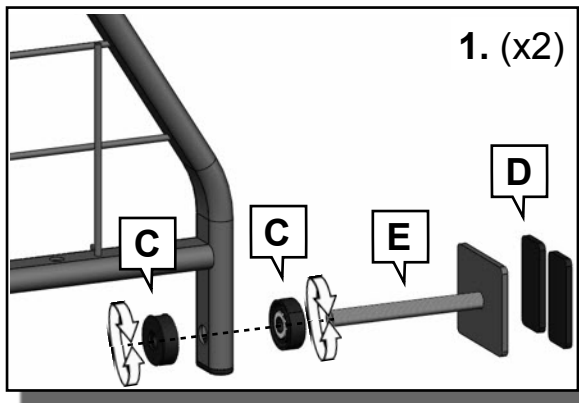

TDG 1455

FITTING INSTRUCTION / INSTRUCTION DE MONTAGE / EINBAUANLEITUNG /
ISTRUZIONI PER L'USO / INSTRUCCIONES DE MONTAJE / MONTAGEHANDLEIDUNG

KIA SPORTAGE

DOG GUARD / GRILLE PROTECTRICE POUR CHIEN / HUNDEGITTER /
RIPARO PER CANI / DEFENSA PARA PERROS / HONDEREK

TDG 1455

FITTING INSTRUCTION / INSTRUCTION DE MONTAGE / EINBAUANLEITUNG /
ISTRUZIONI PER L'USO / INSTRUCCIONES DE MONTAJE / MONTAGEHANDLEIDING

KIA SPORTAGE

DOG GUARD / GRILLE PROTECTRICE POUR CHIEN / HUNDEGITTER /
RIPARO PER CANI / DEFENSA PARA PERROS / HONDEREK