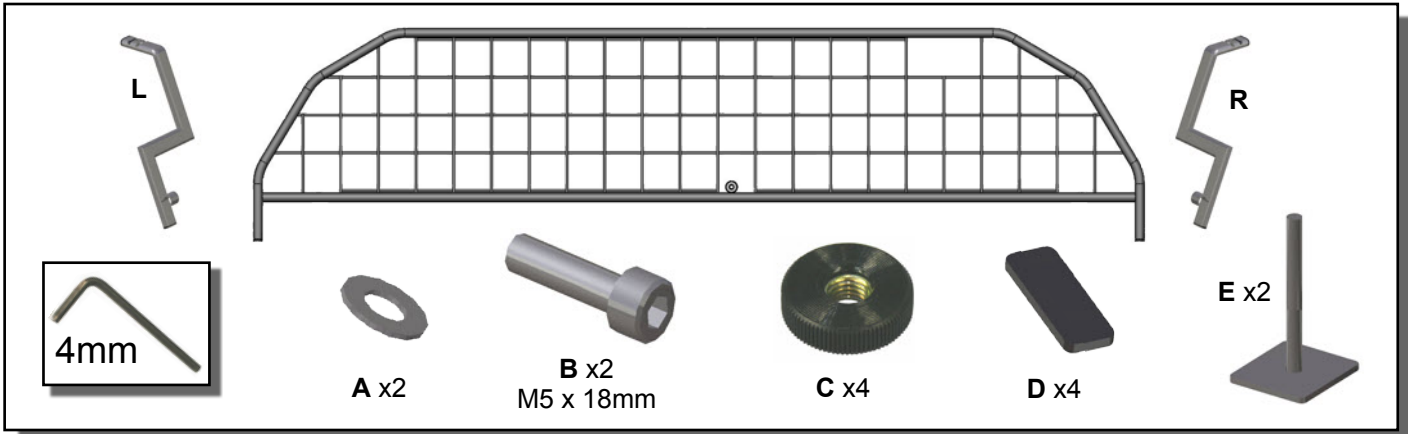

TDG 1455

FITTING INSTRUCTION / INSTRUCTION DE MONTAGE / EINBAUANLEITUNG /
ISTRUZIONI PER L'USO / INSTRUCCIONES DE MONTAJE / MONTAGEHANDLEIDUNG

KIA SPORTAGE

DOG GUARD / GRILLE PROTECTRICE POUR CHIEN / HUNDEGITTER /
RIPARO PER CANI / DEFENSA PARA PERROS / HONDEREK

TDG 1455

FITTING INSTRUCTION / INSTRUCTION DE MONTAGE / EINBAUANLEITUNG /
ISTRUZIONI PER L'USO / INSTRUCCIONES DE MONTAJE / MONTAGEHANDLEIDING

KIA SPORTAGE

DOG GUARD / GRILLE PROTECTRICE POUR CHIEN / HUNDEGITTER /
RIPARO PER CANI / DEFENSA PARA PERROS / HONDEREK