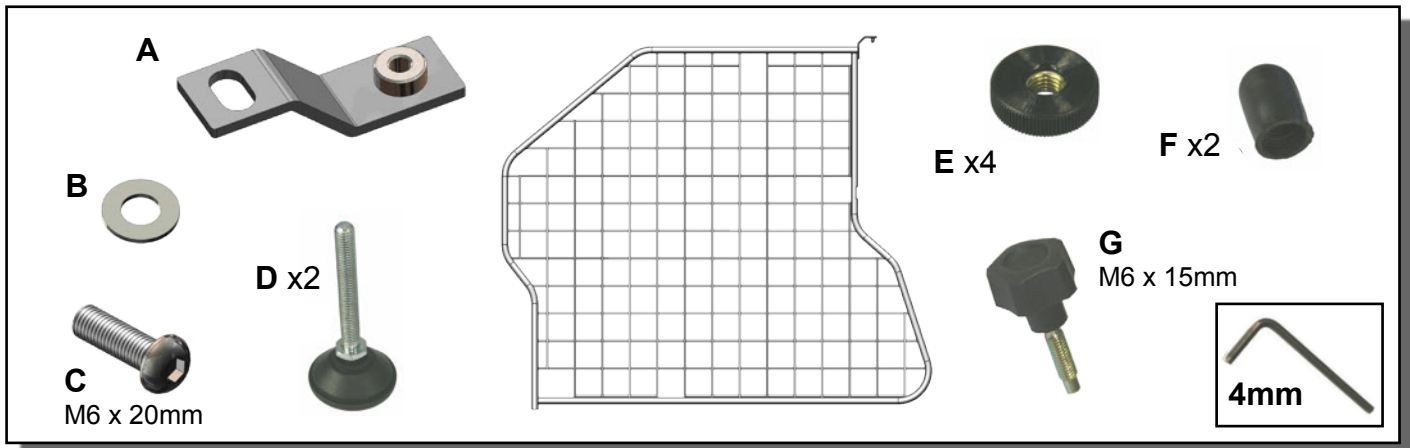

TDG 1446D

FITTING INSTRUCTION / INSTRUCTION DE MONTAGE / EINBAUANLEITUNG /
ISTRUZIONI PER L'USO / INSTRUCCIONES DE MONTAJE / MONTAGEHANDLEIDING

JEEP CHEROKEE

LUGGAGE PARTITION DIVIDER / PARTITION CENTALE DE COFFRE À BAGAGES /
ABTRENNUNG - GEPÄCKKRAUMGITTER / RED DE DIVISIÓN DEL MALETERO /
DIVISORIO CENTRALE BAGAGLIAIO / DE VERDELER VAN DE BAGAGEVERDELING

TDG 1446D

FITTING INSTRUCTION / INSTRUCTION DE MONTAGE / EINBAUANLEITUNG /
ISTRUZIONI PER L'USO / INSTRUCCIONES DE MONTAJE / MONTAGEHANDLEIDING

JEEP CHEROKEE

LUGGAGE PARTITION DIVIDER / PARTITION CENTALE DE COFFRE À BAGAGES /
ABTRENUNG - GEPÄCKKRAUMGITTER / RED DE DIVISIÓN DEL MALETERO /
DIVISORIO CENTRALE BAGAGLIAIO / DE VERDELER VAN DE BAGAGEVERDELING