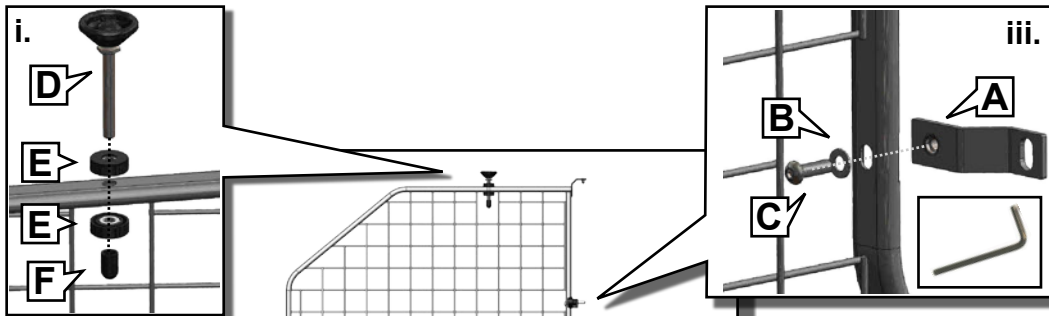

TDG 1446D

FITTING INSTRUCTION / INSTRUCTION DE MONTAGE / EINBAUANLEITUNG /
ISTRUZIONI PER L'USO / INSTRUCCIONES DE MONTAJE / MONTAGEHANDLEIDING

JEEP CHEROKEE

LUGGAGE PARTITION DIVIDER / PARTITION CENTALE DE COFFRE À BAGAGES /
ABTRENNUNG - GEPÄCKKRAUMGITTER / RED DE DIVISIÓN DEL MALETERO /
DIVISORIO CENTRALE BAGAGLIAIO / DE VERDELER VAN DE BAGAGEVERDELING

TDG 1446D

FITTING INSTRUCTION / INSTRUCTION DE MONTAGE / EINBAUANLEITUNG /
ISTRUZIONI PER L'USO / INSTRUCCIONES DE MONTAJE / MONTAGEHANDLEIDING

JEEP CHEROKEE

LUGGAGE PARTITION DIVIDER / PARTITION CENTALE DE COFFRE À BAGAGES /
ABTRENUNG - GEPÄCKKRAUMGITTER / RED DE DIVISIÓN DEL MALETERO /
DIVISORIO CENTRALE BAGAGLIAIO / DE VERDELER VAN DE BAGAGEVERDELING