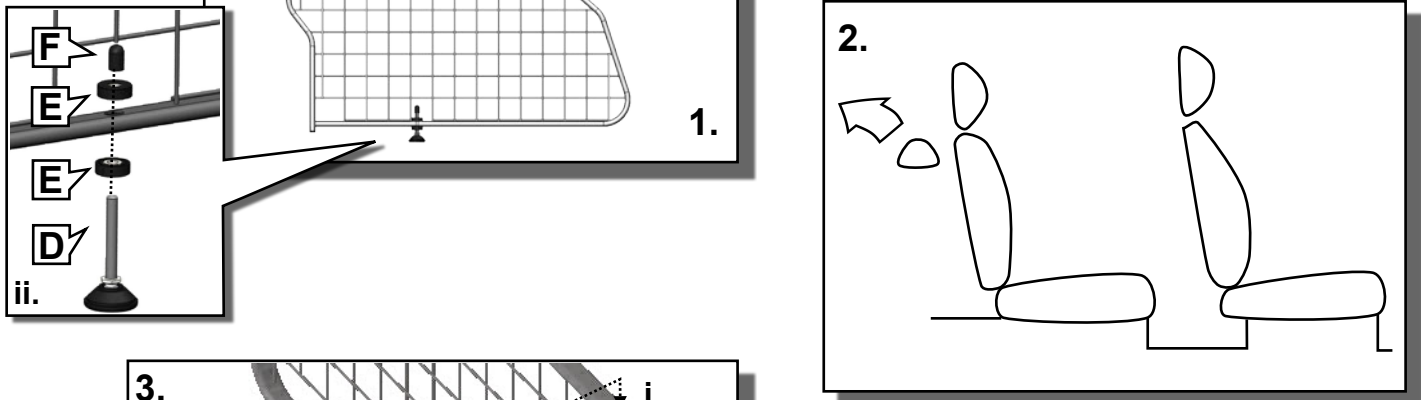

TDG 1446D

FITTING INSTRUCTION / INSTRUCTION DE MONTAGE / EINBAUANLEITUNG /
ISTRUZIONI PER L'USO / INSTRUCCIONES DE MONTAJE / MONTAGEHANDLEIDING

JEEP CHEROKEE

LUGGAGE PARTITION DIVIDER / PARTITION CENTALE DE COFFRE À BAGAGES /
ABTRENNUNG - GEPÄCKKRAUMGITTER / RED DE DIVISIÓN DEL MALETERO /
DIVISORIO CENTRALE BAGAGLIAIO / DE VERDELER VAN DE BAGAGEVERDELING

TDG 1446D

FITTING INSTRUCTION / INSTRUCTION DE MONTAGE / EINBAUANLEITUNG /
ISTRUZIONI PER L'USO / INSTRUCCIONES DE MONTAJE / MONTAGEHANDLEIDING

JEEP CHEROKEE

LUGGAGE PARTITION DIVIDER / PARTITION CENTALE DE COFFRE À BAGAGES /
ABTRENUNG - GEPÄCKKRAUMGITTER / RED DE DIVISIÓN DEL MALETERO /
DIVISORIO CENTRALE BAGAGLIAIO / DE VERDELER VAN DE BAGAGEVERDELING