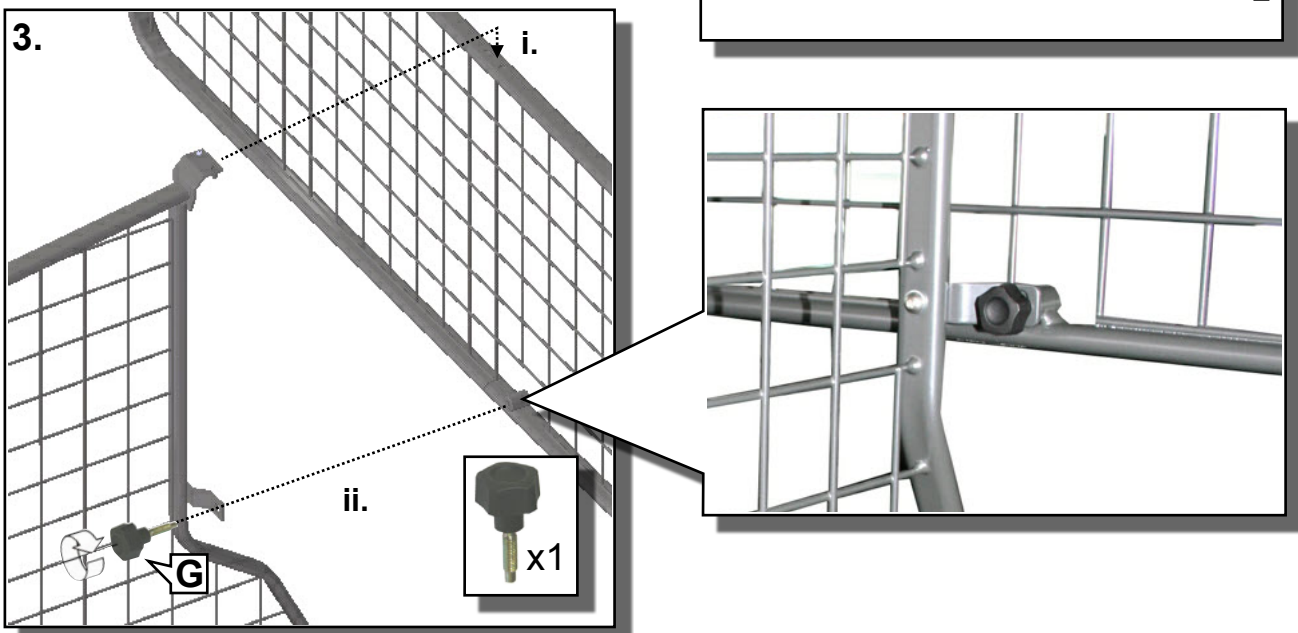

TDG 1446D

FITTING INSTRUCTION / INSTRUCTION DE MONTAGE / EINBAUANLEITUNG /
ISTRUZIONI PER L'USO / INSTRUCCIONES DE MONTAJE / MONTAGEHANDLEIDING

JEEP CHEROKEE

LUGGAGE PARTITION DIVIDER / PARTITION CENTALE DE COFFRE À BAGAGES /
ABTRENNUNG - GEPÄCKKRAUMGITTER / RED DE DIVISIÓN DEL MALETERO /
DIVISORIO CENTRALE BAGAGLIAIO / DE VERDELER VAN DE BAGAGEVERDELING

TDG 1446D

FITTING INSTRUCTION / INSTRUCTION DE MONTAGE / EINBAUANLEITUNG /
ISTRUZIONI PER L'USO / INSTRUCCIONES DE MONTAJE / MONTAGEHANDLEIDING

JEEP CHEROKEE

LUGGAGE PARTITION DIVIDER / PARTITION CENTALE DE COFFRE À BAGAGES /
ABTRENUNG - GEPÄCKKRAUMGITTER / RED DE DIVISIÓN DEL MALETERO /
DIVISORIO CENTRALE BAGAGLIAIO / DE VERDELER VAN DE BAGAGEVERDELING