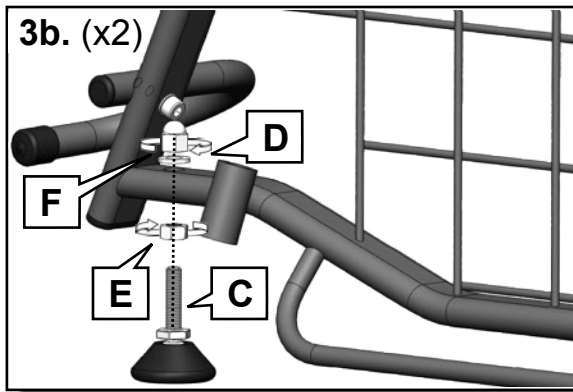

TDG 1429

FITTING INSTRUCTION / INSTRUCTION DE MONTAGE / EINBAUANLEITUNG /
ISTRUZIONI PER L'USO / INSTRUCCIONES DE MONTAJE / MONTAGEHANDLEIDING

DACIA LOGAN MCV 2014-ON

DOG GUARD / GRILLE PROTECTRICE POUR CHIEN / HUNDEGITTER /
RIPARO PER CANI / DEFENSA PARA PERROS / HONDEREK

TDG 1429

FITTING INSTRUCTION / INSTRUCTION DE MONTAGE / EINBAUANLEITUNG /
ISTRUZIONI PER L'USO / INSTRUCCIONES DE MONTAJE / MONTAGEHANDLEIDUNG

DACIA LOGAN MCV 2014-ON

DOG GUARD / GRILLE PROTECTRICE POUR CHIEN / HUNDEGITTER /
RIPARO PER CANI / DEFENSA PARA PERROS / HONDEREK