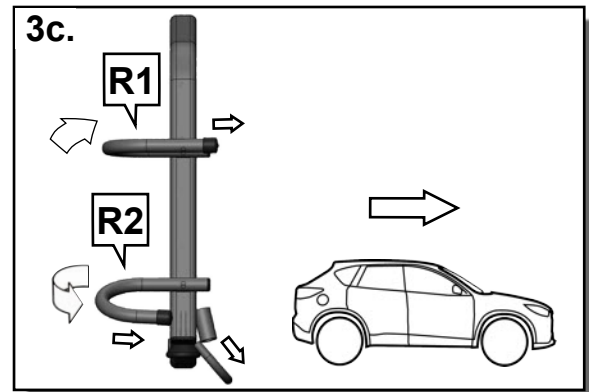

TDG 1429

FITTING INSTRUCTION / INSTRUCTION DE MONTAGE / EINBAUANLEITUNG /
ISTRUZIONI PER L'USO / INSTRUCCIONES DE MONTAJE / MONTAGEHANDLEIDING

DACIA LOGAN MCV 2014-ON

DOG GUARD / GRILLE PROTECTRICE POUR CHIEN / HUNDEGITTER /
RIPARO PER CANI / DEFENSA PARA PERROS / HONDEREK

TDG 1429

FITTING INSTRUCTION / INSTRUCTION DE MONTAGE / EINBAUANLEITUNG /
ISTRUZIONI PER L'USO / INSTRUCCIONES DE MONTAJE / MONTAGEHANDLEIDUNG

DACIA LOGAN MCV 2014-ON

DOG GUARD / GRILLE PROTECTRICE POUR CHIEN / HUNDEGITTER /
RIPARO PER CANI / DEFENSA PARA PERROS / HONDEREK