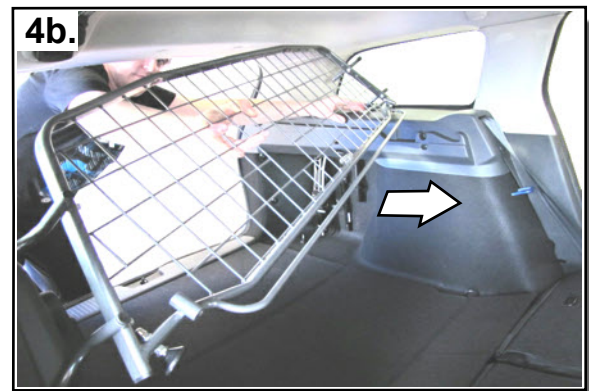

TDG 1429

FITTING INSTRUCTION / INSTRUCTION DE MONTAGE / EINBAUANLEITUNG /
ISTRUZIONI PER L'USO / INSTRUCCIONES DE MONTAJE / MONTAGEHANDLEIDING

DACIA LOGAN MCV 2014-ON

DOG GUARD / GRILLE PROTECTRICE POUR CHIEN / HUNDEGITTER /
RIPARO PER CANI / DEFENSA PARA PERROS / HONDEREK

TDG 1429

FITTING INSTRUCTION / INSTRUCTION DE MONTAGE / EINBAUANLEITUNG /
ISTRUZIONI PER L'USO / INSTRUCCIONES DE MONTAJE / MONTAGEHANDLEIDUNG

DACIA LOGAN MCV 2014-ON

DOG GUARD / GRILLE PROTECTRICE POUR CHIEN / HUNDEGITTER /
RIPARO PER CANI / DEFENSA PARA PERROS / HONDEREK