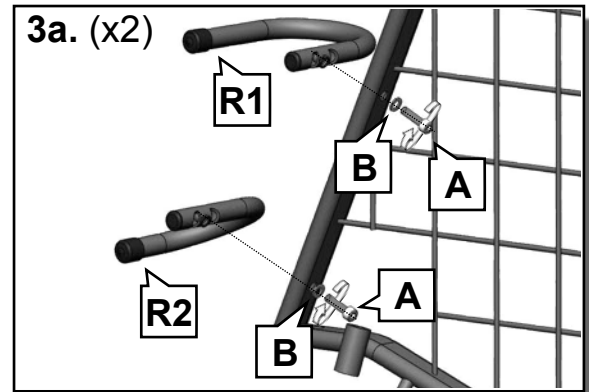

TDG 1429

FITTING INSTRUCTION / INSTRUCTION DE MONTAGE / EINBAUANLEITUNG /
ISTRUZIONI PER L'USO / INSTRUCCIONES DE MONTAJE / MONTAGEHANDLEIDING

DACIA LOGAN MCV 2014-ON

DOG GUARD / GRILLE PROTECTRICE POUR CHIEN / HUNDEGITTER /
RIPARO PER CANI / DEFENSA PARA PERROS / HONDEREK

TDG 1429

FITTING INSTRUCTION / INSTRUCTION DE MONTAGE / EINBAUANLEITUNG /
ISTRUZIONI PER L'USO / INSTRUCCIONES DE MONTAJE / MONTAGEHANDLEIDUNG

DACIA LOGAN MCV 2014-ON

DOG GUARD / GRILLE PROTECTRICE POUR CHIEN / HUNDEGITTER /
RIPARO PER CANI / DEFENSA PARA PERROS / HONDEREK