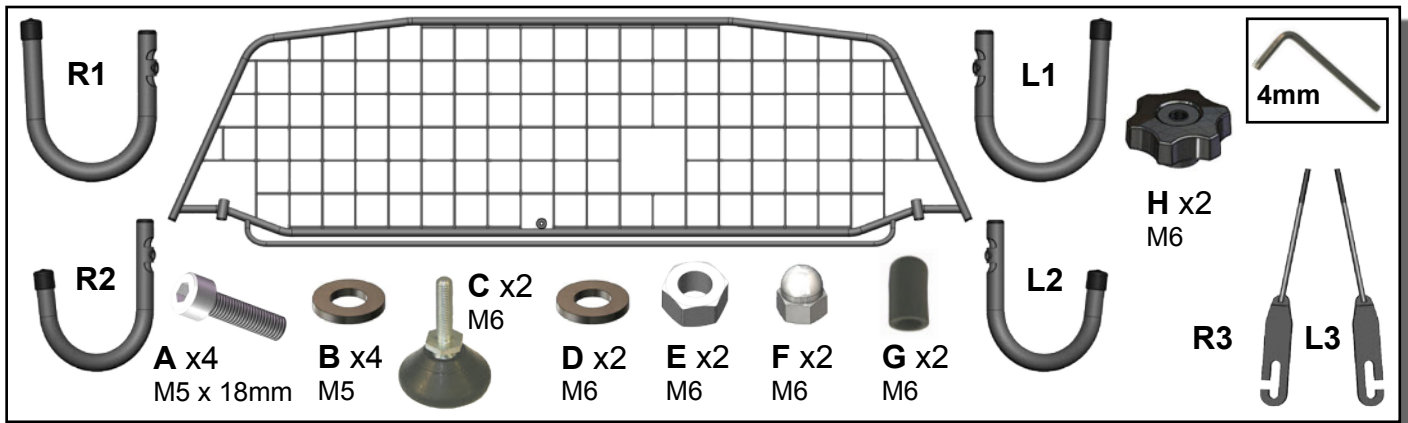

TDG 1429

FITTING INSTRUCTION / INSTRUCTION DE MONTAGE / EINBAUANLEITUNG /
ISTRUZIONI PER L'USO / INSTRUCCIONES DE MONTAJE / MONTAGEHANDLEIDING

DACIA LOGAN MCV 2014-ON

DOG GUARD / GRILLE PROTECTRICE POUR CHIEN / HUNDEGITTER /
RIPARO PER CANI / DEFENSA PARA PERROS / HONDEREK

TDG 1429

FITTING INSTRUCTION / INSTRUCTION DE MONTAGE / EINBAUANLEITUNG /
ISTRUZIONI PER L'USO / INSTRUCCIONES DE MONTAJE / MONTAGEHANDLEIDUNG

DACIA LOGAN MCV 2014-ON

DOG GUARD / GRILLE PROTECTRICE POUR CHIEN / HUNDEGITTER /
RIPARO PER CANI / DEFENSA PARA PERROS / HONDEREK