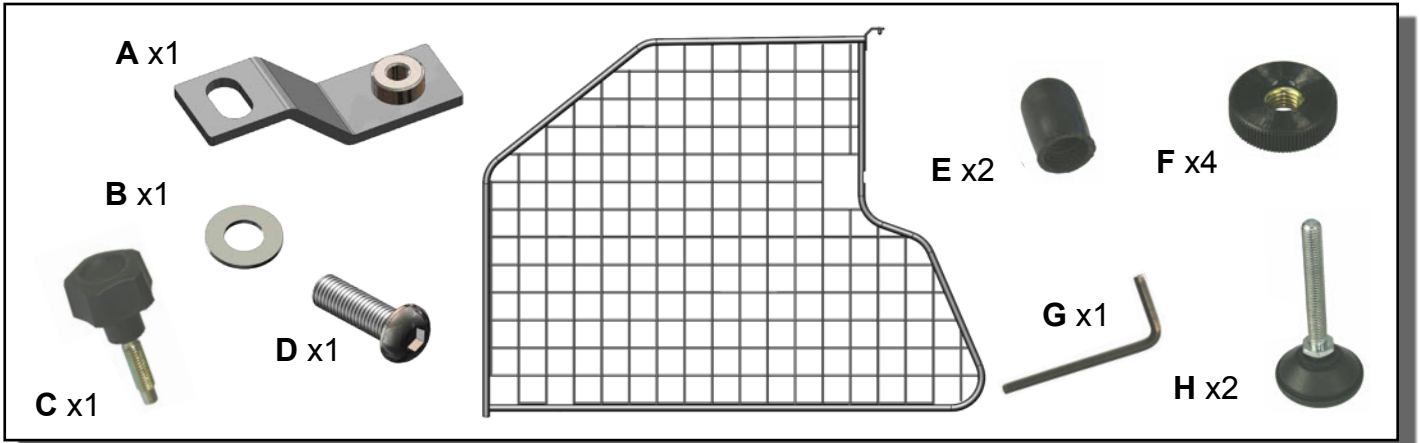

TDG 1394D

FITTING INSTRUCTION / INSTRUCTION DE MONTAGE / EINBAUANLEITUNG /
ISTRUZIONI PER L'USO / INSTRUCCIONES DE MONTAJE / MONTAGEHANDLEIDING

RANGE ROVER SPORT

Luggage partition divider / Partition centrale de coffre à bagages / Abtrennung - Gepäckraumgitter /
Red de división del maletero / Divisorio centrale bagagliaio / De verdeler van de bagageverdeling