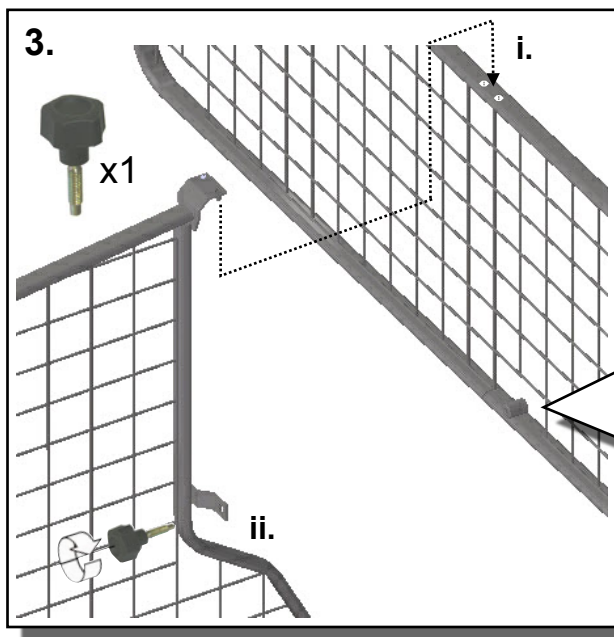

TDG 1394D

FITTING INSTRUCTION / INSTRUCTION DE MONTAGE / EINBAUANLEITUNG /
ISTRUZIONI PER L'USO / INSTRUCCIONES DE MONTAJE / MONTAGEHANDLEIDING

RANGE ROVER SPORT

Luggage partition divider / Partition centrale de coffre à bagages / Abtrennung - Gepäckraumgitter /
Red de división del maletero / Divisorio centrale bagagliaio / De verdeler van de bagageverdeling