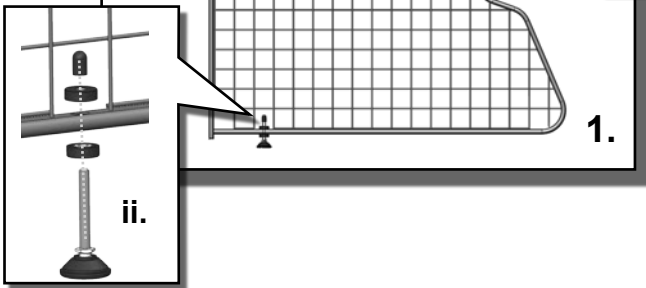

TDG 1394D

FITTING INSTRUCTION / INSTRUCTION DE MONTAGE / EINBAUANLEITUNG /
ISTRUZIONI PER L'USO / INSTRUCCIONES DE MONTAJE / MONTAGEHANDLEIDING

RANGE ROVER SPORT

Luggage partition divider / Partition centrale de coffre à bagages / Abtrennung - Gepäckraumgitter /
Red de división del maletero / Divisorio centrale bagagliaio / De verdeler van de bagageverdeling