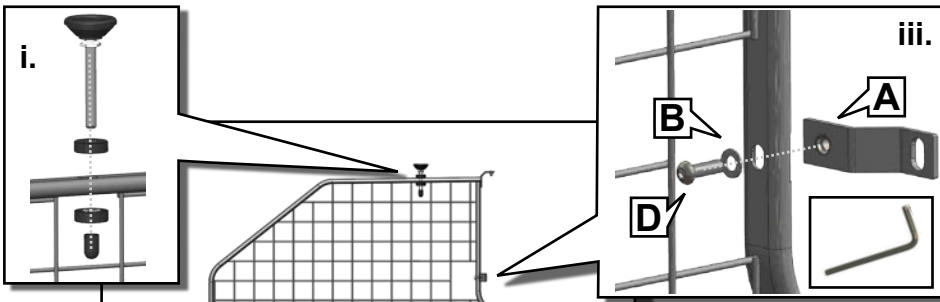

TDG 1394D

FITTING INSTRUCTION / INSTRUCTION DE MONTAGE / EINBAUANLEITUNG /
ISTRUZIONI PER L'USO / INSTRUCCIONES DE MONTAJE / MONTAGEHANDLEIDING

RANGE ROVER SPORT

Luggage partition divider / Partition centrale de coffre à bagages / Abtrennung - Gepäckraumgitter /
Red de división del maletero / Divisorio centrale bagagliaio / De verdeler van de bagageverdeling