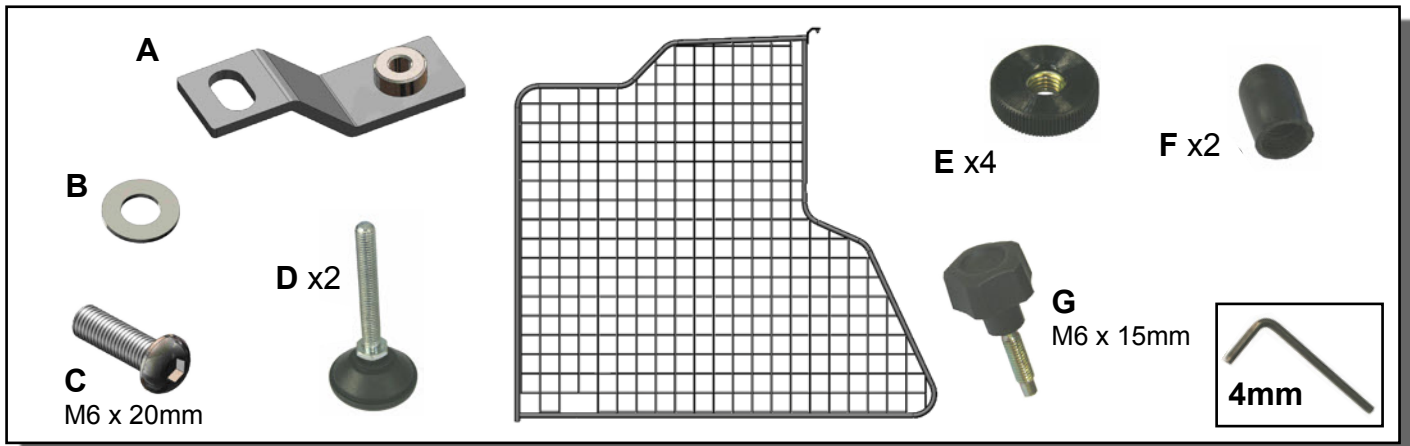

# TDG 1387D

FITTING INSTRUCTION / INSTRUCCION DE MONTAGE / EINBAUANLEITUNG /  
ISTRUZIONI PER L'USO / INSTRUCCIONES DE MONTAJE / MONTAGEHANDLEIDUNG

## DACIA LODGY

LUGGAGE PARTITION DIVIDER / PARTITION CENTALE DE COFFRE À BAGAGES / ABTRENUNG - GEPÄCKRAUMGITTER /  
RED DE DIVISIÓN DEL MALETERO / DIVISORIO CENTRALE BAGAGLIAIO / DE VERDELER VAN DE BAGAGEVERDELING