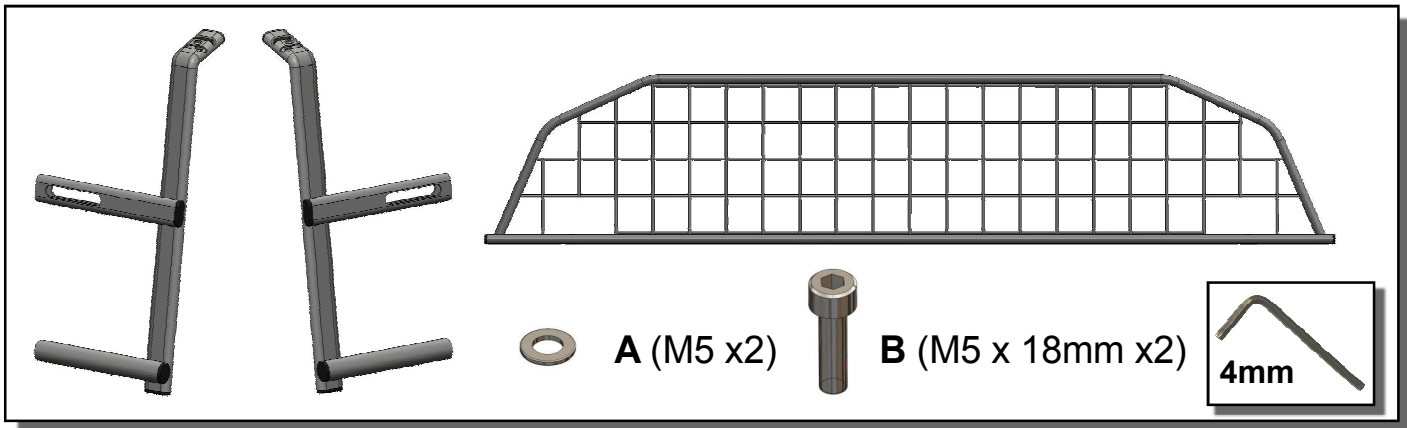

# TDG 1376

FITTING INSTRUCTION / INSTRUCTION DE MONTAGE / EINBAUANLEITUNG /  
ISTRUZIONI PER L'USO / INSTRUCCIONES DE MONTAJE / MONTAGEHANDLEIDUNG

## MAZDA 3

DOG GUARD / GRILLE PROTECTRICE POUR CHIEN / HUNDEGITTER /  
RIPARO PER CANI / DEFENSA PARA PERROS / HONDEREK