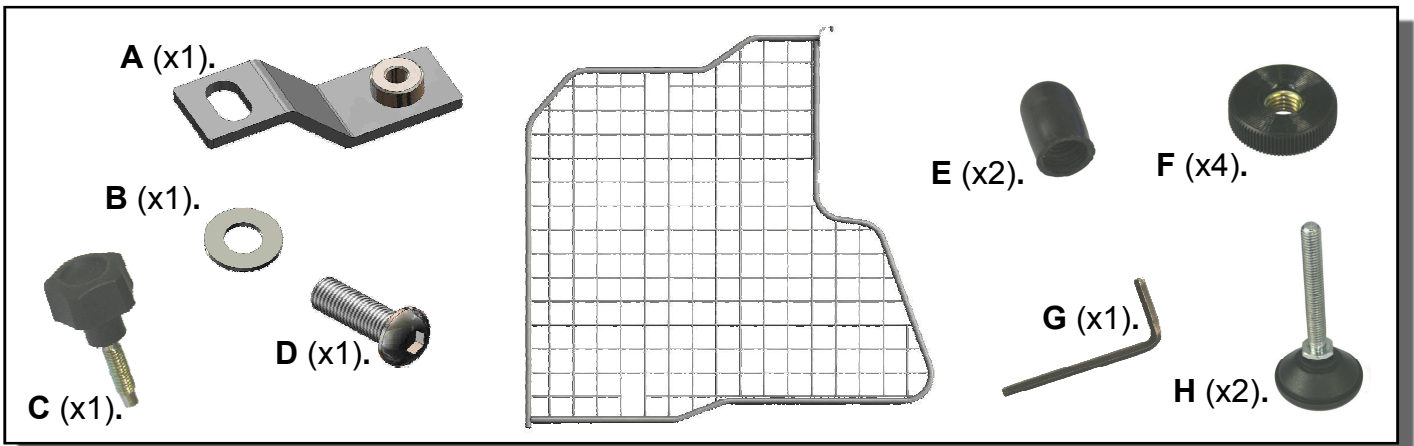

# TDG 1359D

FITTING INSTRUCTION / INSTRUCCION DE MONTAGE / EINBAUANLEITUNG /  
ISTRUZIONI PER L'USO / INSTRUCCIONES DE MONTAJE / MONTAGEHANDLEIDING

## VAUXHALL ZAFIRA

Luggage partition divider / Partition centrale de coffre à bagages / Abtrennung - Gepäckraumgitter /  
Red de división del maletero / Divisorio centrale bagagliaio / De verdeler van de bagageverdeling