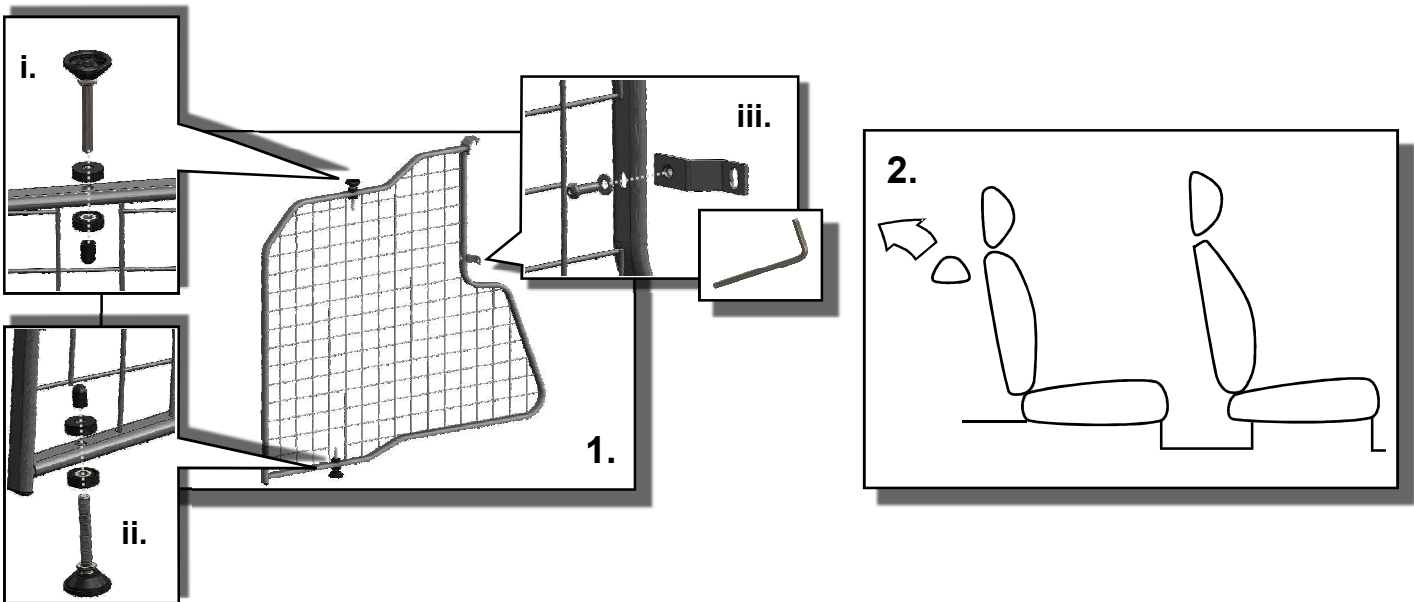

# TDG 1359D

FITTING INSTRUCTION / INSTRUCCION DE MONTAGE / EINBAUANLEITUNG /  
ISTRUZIONI PER L'USO / INSTRUCCIONES DE MONTAJE / MONTAGEHANDLEIDING

## VAUXHALL ZAFIRA

Luggage partition divider / Partition centrale de coffre à bagages / Abtrennung - Gepäckraumgitter /  
Red de división del maletero / Divisorio centrale bagagliaio / De verdeler van de bagageverdeling