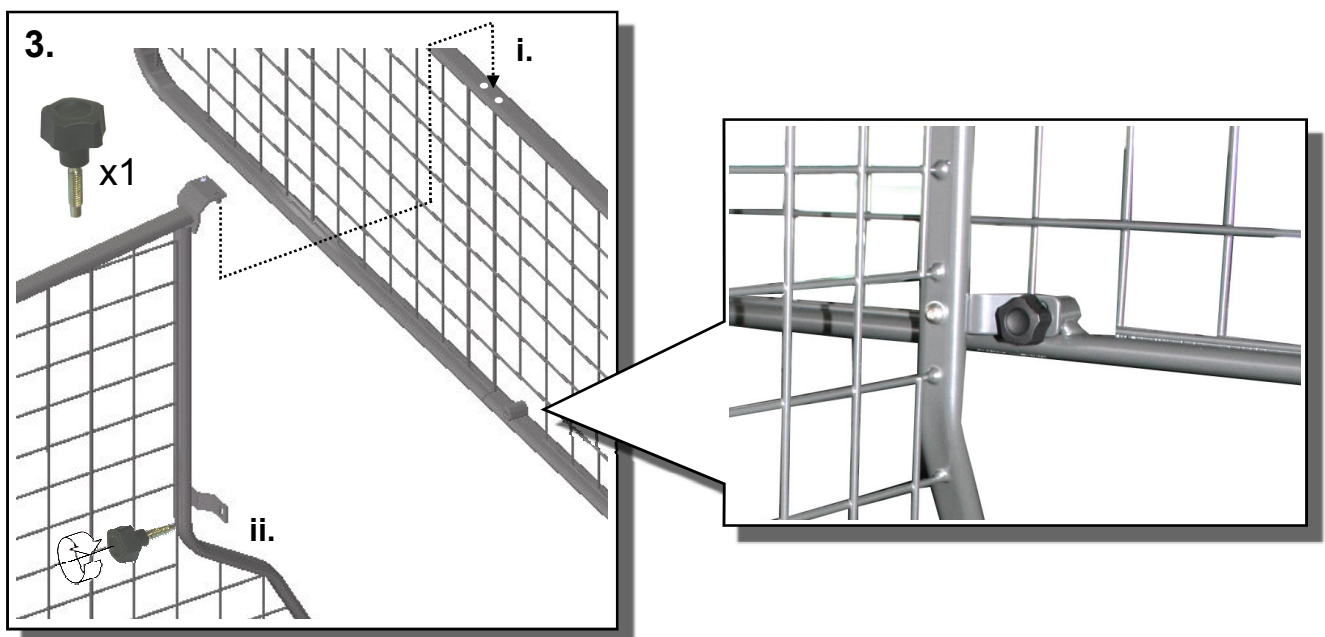

# TDG 1359D

FITTING INSTRUCTION / INSTRUCCION DE MONTAGE / EINBAUANLEITUNG /  
ISTRUZIONI PER L'USO / INSTRUCCIONES DE MONTAJE / MONTAGEHANDLEIDING

## VAUXHALL ZAFIRA

Luggage partition divider / Partition centrale de coffre à bagages / Abtrennung - Gepäckraumgitter /  
Red de división del maletero / Divisorio centrale bagagliaio / De verdeler van de bagageverdeling