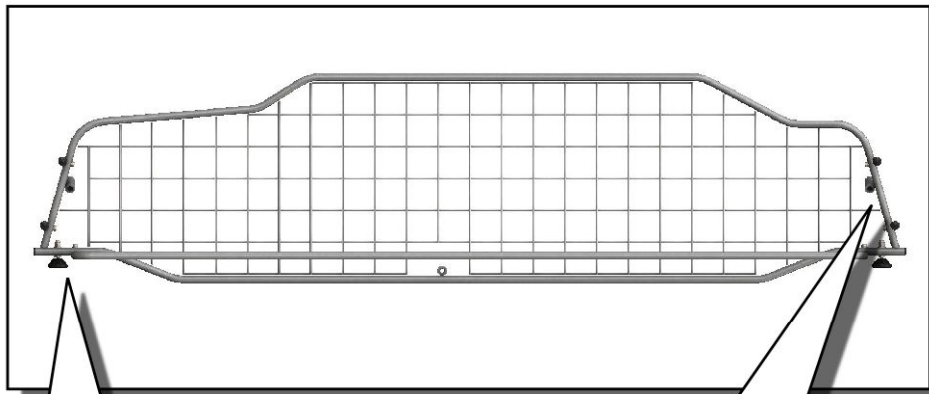

TDG 1359

FITTING INSTRUCTION / INSTRUCTION DE MONTAGE / EINBAUANLEITUNG /
ISTRUZIONI PER L'USO / INSTRUCCIONES DE MONTAJE / MONTAGEHANDLEIDUNG

VAUXHALL ZAFIRA

DOG GUARD / GRILLE PROTECTRICE POUR CHIEN / HUNDEGITTER /
RIPARO PER CANI / DEFENSA PARA PERROS / HONDEREK