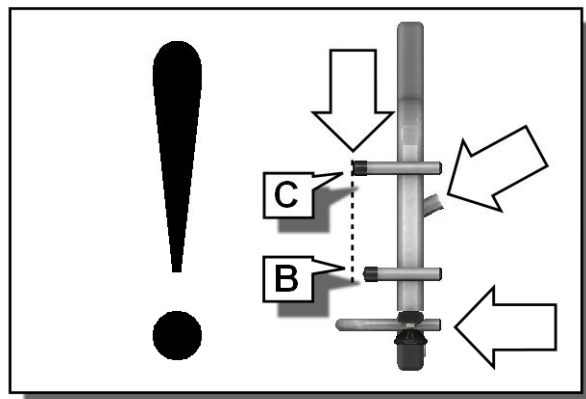

TDG 1359

FITTING INSTRUCTION / INSTRUCTION DE MONTAGE / EINBAUANLEITUNG /
ISTRUZIONI PER L'USO / INSTRUCCIONES DE MONTAJE / MONTAGEHANDLEIDUNG

VAUXHALL ZAFIRA

DOG GUARD / GRILLE PROTECTRICE POUR CHIEN / HUNDEGITTER /
RIPARO PER CANI / DEFENSA PARA PERROS / HONDEREK

TDG 1359

FITTING INSTRUCTION / INSTRUCTION DE MONTAGE / EINBAUANLEITUNG /
ISTRUZIONI PER L'USO / INSTRUCCIONES DE MONTAJE / MONTAGEHANDLEIDING

VAUXHALL ZAFIRA

DOG GUARD / GRILLE PROTECTRICE POUR CHIEN / HUNDEGITTER /
RIPARO PER CANI / DEFENSA PARA PERROS / HONDEREK