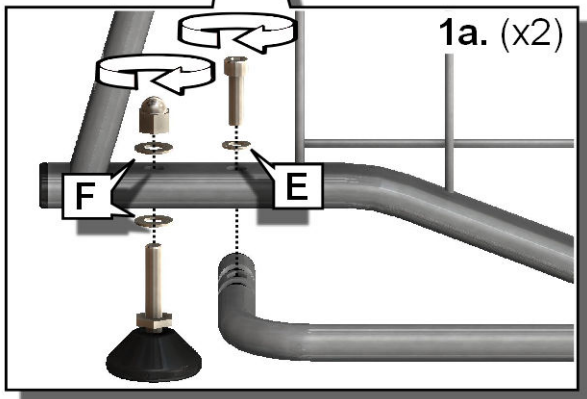

TDG 1359

FITTING INSTRUCTION / INSTRUCTION DE MONTAGE / EINBAUANLEITUNG /
ISTRUZIONI PER L'USO / INSTRUCCIONES DE MONTAJE / MONTAGEHANDLEIDUNG

VAUXHALL ZAFIRA

DOG GUARD / GRILLE PROTECTRICE POUR CHIEN / HUNDEGITTER /
RIPARO PER CANI / DEFENSA PARA PERROS / HONDEREK

TDG 1359

FITTING INSTRUCTION / INSTRUCTION DE MONTAGE / EINBAUANLEITUNG /
ISTRUZIONI PER L'USO / INSTRUCCIONES DE MONTAJE / MONTAGEHANDLEIDING

VAUXHALL ZAFIRA

DOG GUARD / GRILLE PROTECTRICE POUR CHIEN / HUNDEGITTER /
RIPARO PER CANI / DEFENSA PARA PERROS / HONDEREK