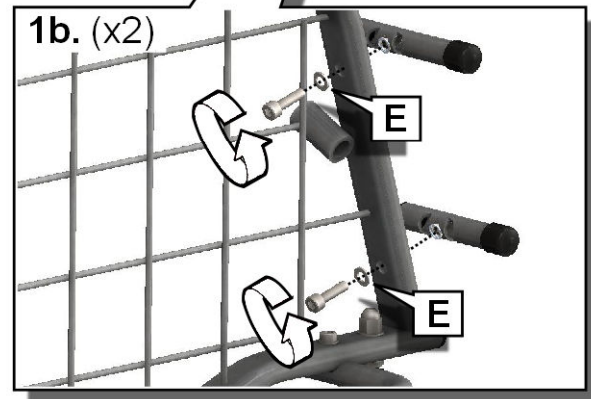

TDG 1359

FITTING INSTRUCTION / INSTRUCTION DE MONTAGE / EINBAUANLEITUNG /
ISTRUZIONI PER L'USO / INSTRUCCIONES DE MONTAJE / MONTAGEHANDLEIDUNG

VAUXHALL ZAFIRA

DOG GUARD / GRILLE PROTECTRICE POUR CHIEN / HUNDEGITTER /
RIPARO PER CANI / DEFENSA PARA PERROS / HONDEREK

TDG 1359

FITTING INSTRUCTION / INSTRUCTION DE MONTAGE / EINBAUANLEITUNG /
ISTRUZIONI PER L'USO / INSTRUCCIONES DE MONTAJE / MONTAGEHANDLEIDING

VAUXHALL ZAFIRA

DOG GUARD / GRILLE PROTECTRICE POUR CHIEN / HUNDEGITTER /
RIPARO PER CANI / DEFENSA PARA PERROS / HONDEREK