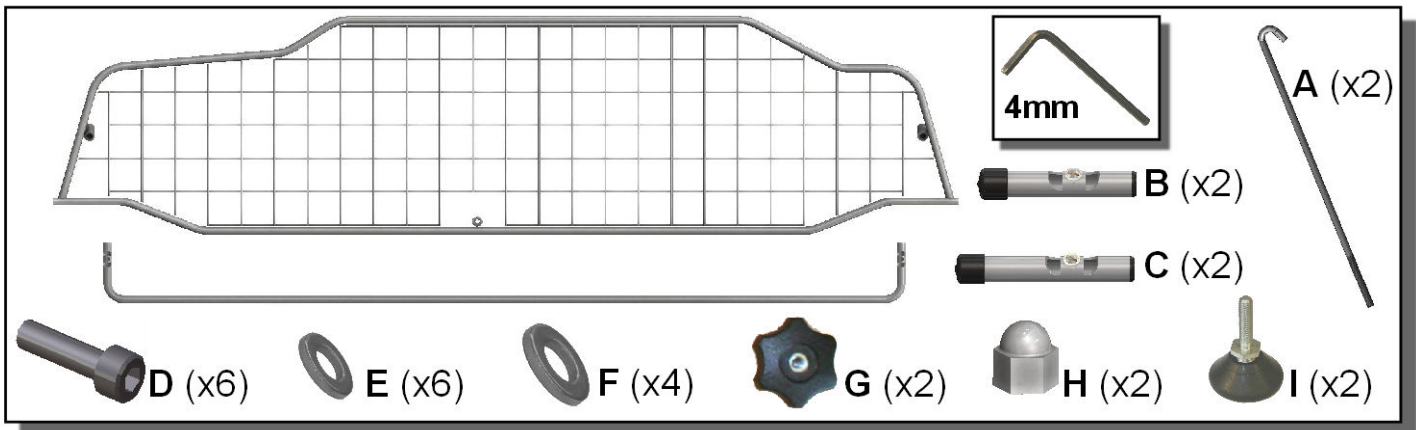

TDG 1359

FITTING INSTRUCTION / INSTRUCTION DE MONTAGE / EINBAUANLEITUNG /
ISTRUZIONI PER L'USO / INSTRUCCIONES DE MONTAJE / MONTAGEHANDLEIDUNG

VAUXHALL ZAFIRA

DOG GUARD / GRILLE PROTECTRICE POUR CHIEN / HUNDEGITTER /
RIPARO PER CANI / DEFENSA PARA PERROS / HONDEREK

TDG 1359

FITTING INSTRUCTION / INSTRUCTION DE MONTAGE / EINBAUANLEITUNG /
ISTRUZIONI PER L'USO / INSTRUCCIONES DE MONTAJE / MONTAGEHANDLEIDING

VAUXHALL ZAFIRA

DOG GUARD / GRILLE PROTECTRICE POUR CHIEN / HUNDEGITTER /
RIPARO PER CANI / DEFENSA PARA PERROS / HONDEREK