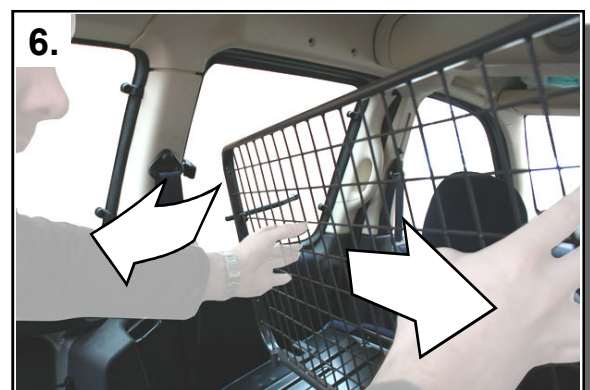

TDG 1352

FITTING INSTRUCTION / INSTRUCTION DE MONTAGE / EINBAUANLEITUNG /
ISTRUZIONI PER L'USO / INSTRUCCIONES DE MONTAJE / MONTAGEHANDLEIDING

CITROEN BERLINGO

DOG GUARD / GRILLE PROTECTRICE POUR CHIEN / HUNDEGITTER /
RIPARO PER CANI / DEFENSA PARA PERROS / HONDEREK

TDG 1352

FITTING INSTRUCTION / INSTRUCTION DE MONTAGE / EINBAUANLEITUNG /
ISTRUZIONI PER L'USO / INSTRUCCIONES DE MONTAJE / MONTAGEHANDLEIDUNG

CITROEN BERLINGO

DOG GUARD / GRILLE PROTECTRICE POUR CHIEN / HUNDEGITTER /
RIPARO PER CANI / DEFENSA PARA PERROS / HONDEREK