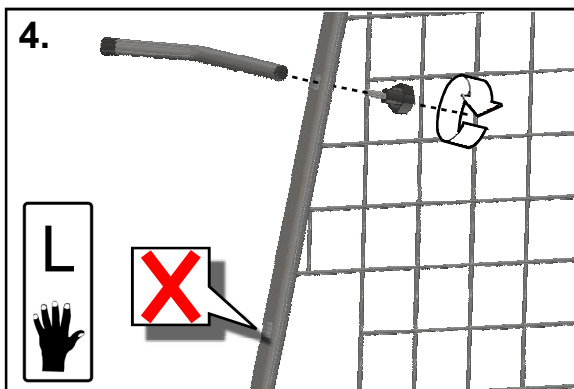

TDG 1352

FITTING INSTRUCTION / INSTRUCTION DE MONTAGE / EINBAUANLEITUNG /
ISTRUZIONI PER L'USO / INSTRUCCIONES DE MONTAJE / MONTAGEHANDLEIDING

CITROEN BERLINGO

DOG GUARD / GRILLE PROTECTRICE POUR CHIEN / HUNDEGITTER /
RIPARO PER CANI / DEFENSA PARA PERROS / HONDEREK

TDG 1352

FITTING INSTRUCTION / INSTRUCTION DE MONTAGE / EINBAUANLEITUNG /
ISTRUZIONI PER L'USO / INSTRUCCIONES DE MONTAJE / MONTAGEHANDLEIDUNG

CITROEN BERLINGO

DOG GUARD / GRILLE PROTECTRICE POUR CHIEN / HUNDEGITTER /
RIPARO PER CANI / DEFENSA PARA PERROS / HONDEREK