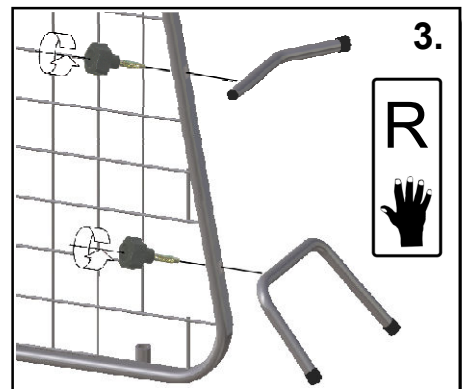

TDG 1352

FITTING INSTRUCTION / INSTRUCTION DE MONTAGE / EINBAUANLEITUNG /
ISTRUZIONI PER L'USO / INSTRUCCIONES DE MONTAJE / MONTAGEHANDLEIDING

CITROEN BERLINGO

DOG GUARD / GRILLE PROTECTRICE POUR CHIEN / HUNDEGITTER /
RIPARO PER CANI / DEFENSA PARA PERROS / HONDEREK

TDG 1352

FITTING INSTRUCTION / INSTRUCTION DE MONTAGE / EINBAUANLEITUNG /
ISTRUZIONI PER L'USO / INSTRUCCIONES DE MONTAJE / MONTAGEHANDLEIDUNG

CITROEN BERLINGO

DOG GUARD / GRILLE PROTECTRICE POUR CHIEN / HUNDEGITTER /
RIPARO PER CANI / DEFENSA PARA PERROS / HONDEREK