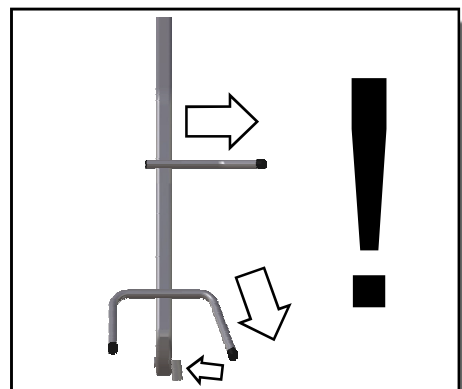

TDG 1352

FITTING INSTRUCTION / INSTRUCTION DE MONTAGE / EINBAUANLEITUNG /
ISTRUZIONI PER L'USO / INSTRUCCIONES DE MONTAJE / MONTAGEHANDLEIDING

CITROEN BERLINGO

DOG GUARD / GRILLE PROTECTRICE POUR CHIEN / HUNDEGITTER /
RIPARO PER CANI / DEFENSA PARA PERROS / HONDEREK

TDG 1352

FITTING INSTRUCTION / INSTRUCTION DE MONTAGE / EINBAUANLEITUNG /
ISTRUZIONI PER L'USO / INSTRUCCIONES DE MONTAJE / MONTAGEHANDLEIDUNG

CITROEN BERLINGO

DOG GUARD / GRILLE PROTECTRICE POUR CHIEN / HUNDEGITTER /
RIPARO PER CANI / DEFENSA PARA PERROS / HONDEREK