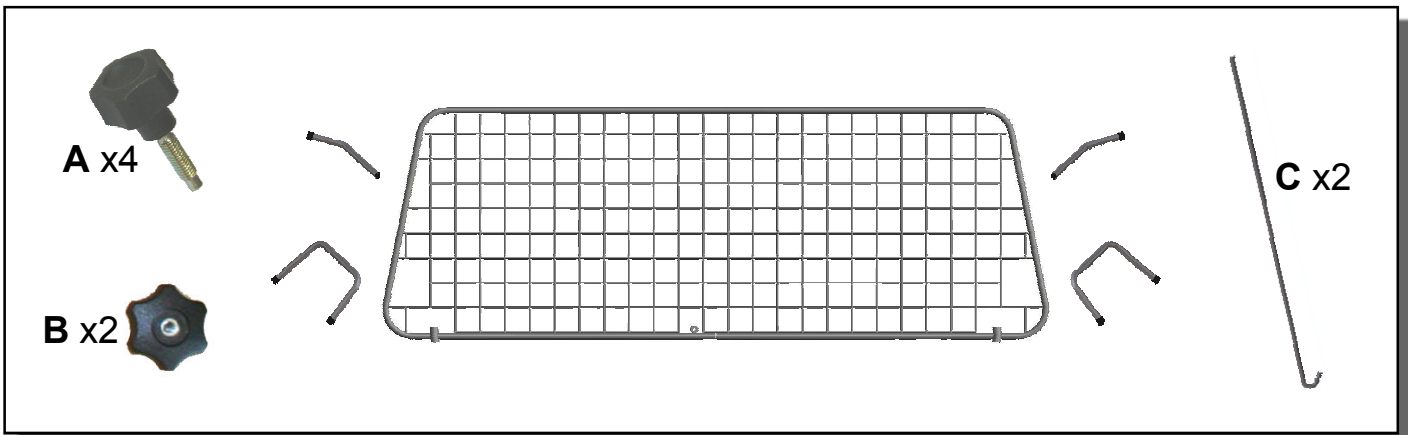

TDG 1352

FITTING INSTRUCTION / INSTRUCTION DE MONTAGE / EINBAUANLEITUNG /
ISTRUZIONI PER L'USO / INSTRUCCIONES DE MONTAJE / MONTAGEHANDLEIDING

CITROEN BERLINGO

DOG GUARD / GRILLE PROTECTRICE POUR CHIEN / HUNDEGITTER /
RIPARO PER CANI / DEFENSA PARA PERROS / HONDEREK

TDG 1352

FITTING INSTRUCTION / INSTRUCTION DE MONTAGE / EINBAUANLEITUNG /
ISTRUZIONI PER L'USO / INSTRUCCIONES DE MONTAJE / MONTAGEHANDLEIDUNG

CITROEN BERLINGO

DOG GUARD / GRILLE PROTECTRICE POUR CHIEN / HUNDEGITTER /
RIPARO PER CANI / DEFENSA PARA PERROS / HONDEREK