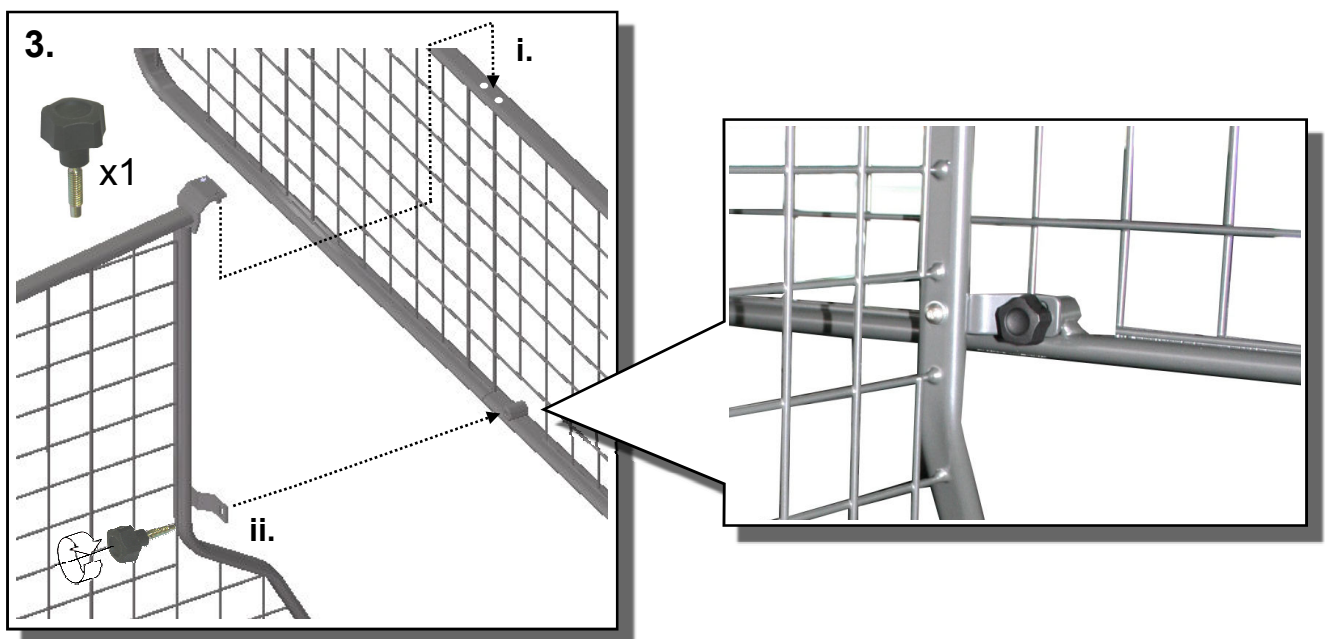

TDG 1326D

FITTING INSTRUCTION / INSTRUCTION DE MONTAGE / EINBAUANLEITUNG /
ISTRUZIONI PER L'USO / INSTRUCCIONES DE MONTAJE / MONTAGEHANDLEIDING

PORSCHE CAYENNE

Luggage partition divider / Partition centrale de coffre à bagages / Abtrennung - Gepäckraumgitter /
Red de división del maletero / Divisorio centrale bagagliaio / De verdeler van de bagageverdeling