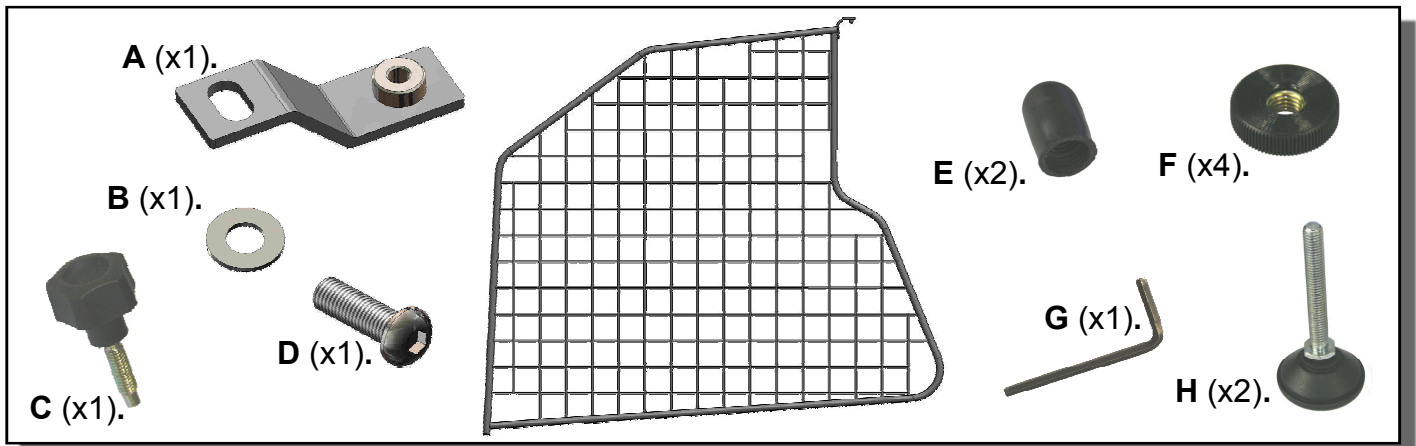

TDG 1326D

FITTING INSTRUCTION / INSTRUCTION DE MONTAGE / EINBAUANLEITUNG /
ISTRUZIONI PER L'USO / INSTRUCCIONES DE MONTAJE / MONTAGEHANDLEIDING

PORSCHE CAYENNE

Luggage partition divider / Partition centrale de coffre à bagages / Abtrennung - Gepäckraumgitter /
Red de división del maletero / Divisorio centrale bagagliaio / De verdeler van de bagageverdeling