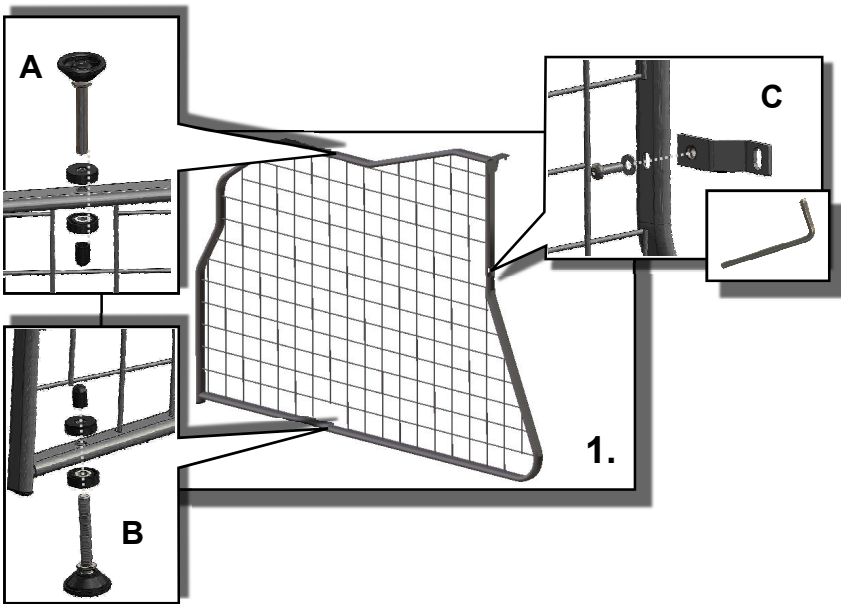

TDG 1320D

FITTING INSTRUCTION / INSTRUCTION DE MONTAGE / EINBAUANLEITUNG /
ISTRUZIONI PER L'USO / INSTRUCCIONES DE MONTAJE / MONTAGEHANDLEIDING

TOYOTA AVENSIS SPORT TOURER

Luggage partition divider / Partition centrale de coffre à bagages / Abtrennung - Gepäckraumgitter /
Red de división del maletero / Divisorio centrale bagagliaio / De verdeler van de bagageverdeling