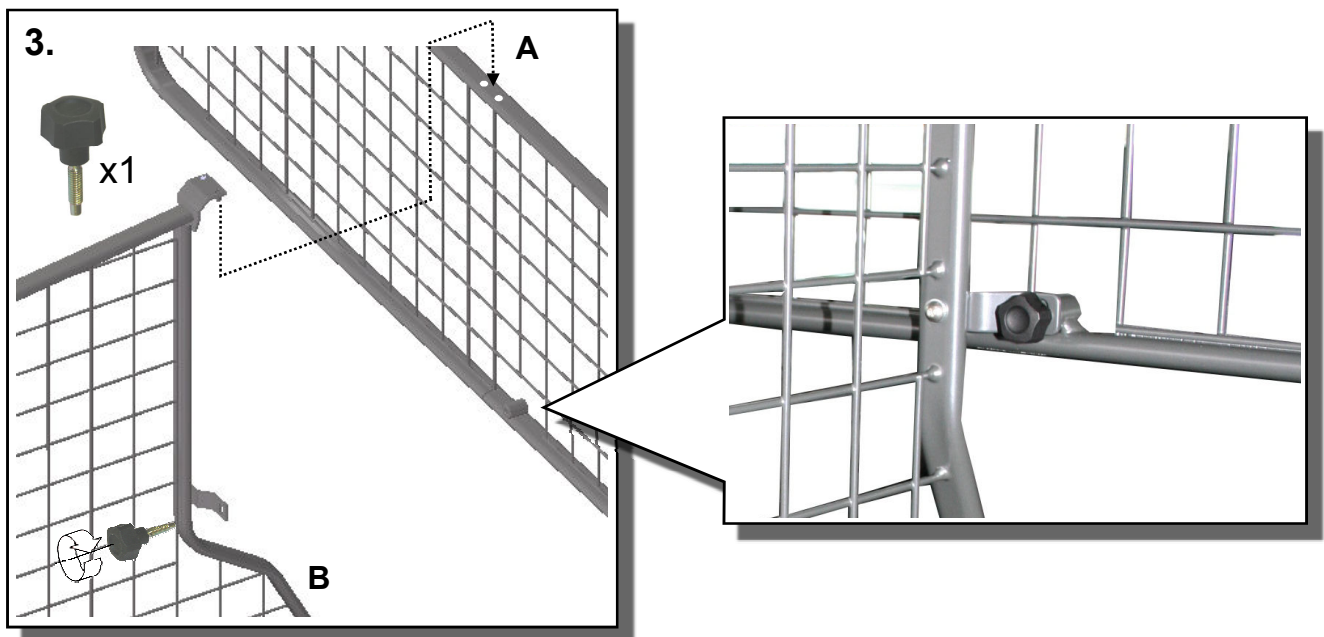

TDG 1320D

FITTING INSTRUCTION / INSTRUCTION DE MONTAGE / EINBAUANLEITUNG /
ISTRUZIONI PER L'USO / INSTRUCCIONES DE MONTAJE / MONTAGEHANDLEIDING

TOYOTA AVENSIS SPORT TOURER

Luggage partition divider / Partition centrale de coffre à bagages / Abtrennung - Gepäckraumgitter /
Red de división del maletero / Divisorio centrale bagagliaio / De verdeler van de bagageverdeling