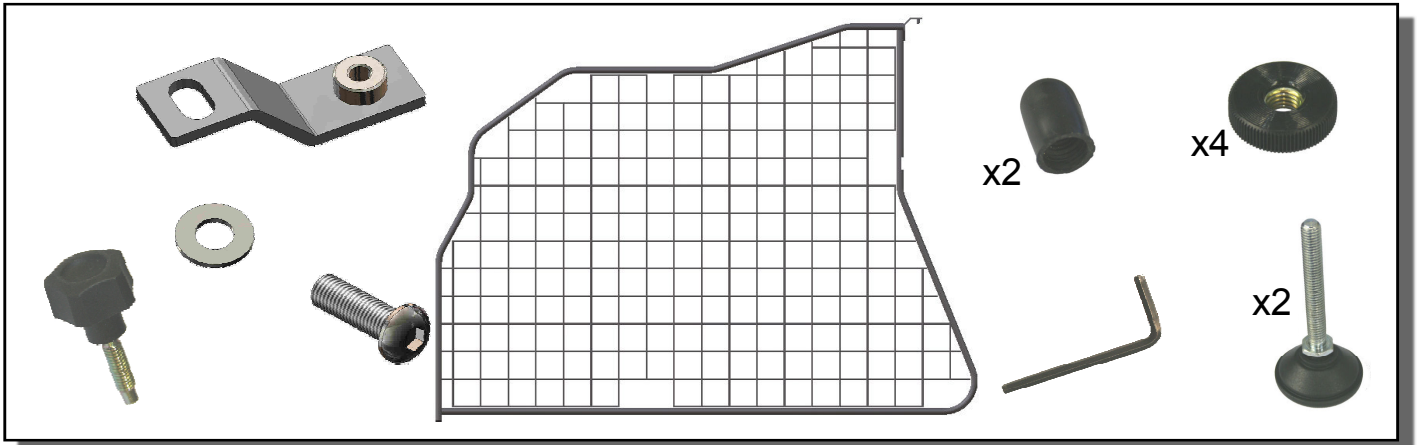

TDG 1320D

FITTING INSTRUCTION / INSTRUCTION DE MONTAGE / EINBAUANLEITUNG /
ISTRUZIONI PER L'USO / INSTRUCCIONES DE MONTAJE / MONTAGEHANDLEIDING

TOYOTA AVENSIS SPORT TOURER

Luggage partition divider / Partition centrale de coffre à bagages / Abtrennung - Gepäckraumgitter /
Red de división del maletero / Divisorio centrale bagagliaio / De verdeler van de bagageverdeling