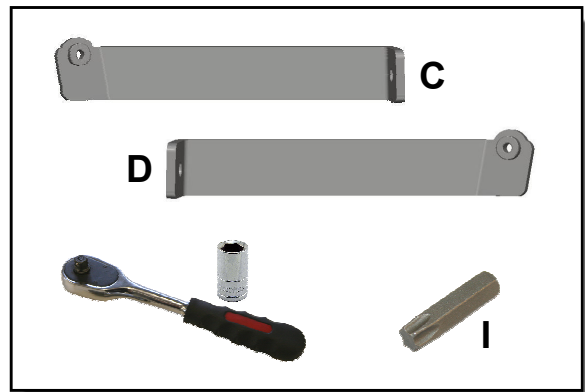

TDG 1318

FITTING INSTRUCTION / INSTRUCTION DE MONTAGE / EINBAUANLEITUNG /
ISTRUZIONI PER L'USO / INSTRUCCIONES DE MONTAJE / MONTAGEHANDLEIDING

LAND ROVER DEFENDER 110

DOG GUARD / GRILLE PROTECTRICE POUR CHIEN / HUNDEGITTER /
RIPARO PER CANI / DEFENSA PARA PERROS / HONDEREK