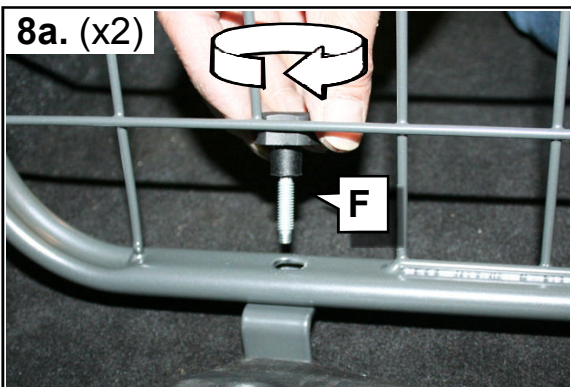

TDG 1318

FITTING INSTRUCTION / INSTRUCTION DE MONTAGE / EINBAUANLEITUNG /
ISTRUZIONI PER L'USO / INSTRUCCIONES DE MONTAJE / MONTAGEHANDLEIDING

LAND ROVER DEFENDER 110

DOG GUARD / GRILLE PROTECTRICE POUR CHIEN / HUNDEGITTER /
RIPARO PER CANI / DEFENSA PARA PERROS / HONDEREK

8a. (x2)