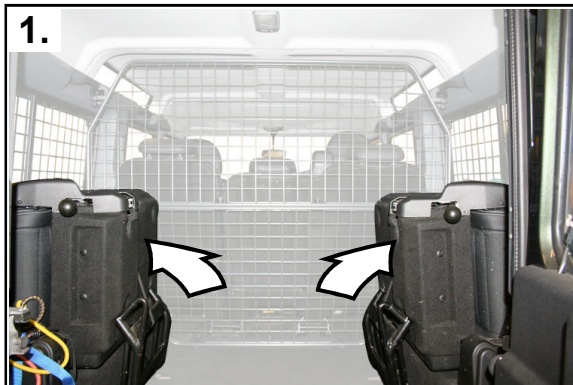

TDG 1318

FITTING INSTRUCTION / INSTRUCTION DE MONTAGE / EINBAUANLEITUNG /
ISTRUZIONI PER L'USO / INSTRUCCIONES DE MONTAJE / MONTAGEHANDLEIDING

LAND ROVER DEFENDER 110

DOG GUARD / GRILLE PROTECTRICE POUR CHIEN / HUNDEGITTER /
RIPARO PER CANI / DEFENSA PARA PERROS / HONDEREK