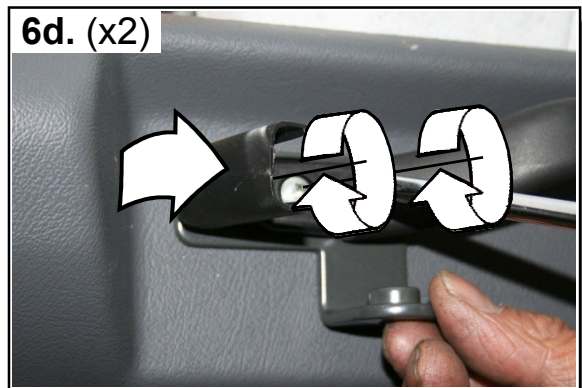

TDG 1318

FITTING INSTRUCTION / INSTRUCTION DE MONTAGE / EINBAUANLEITUNG /
ISTRUZIONI PER L'USO / INSTRUCCIONES DE MONTAJE / MONTAGEHANDLEIDING

LAND ROVER DEFENDER 110

DOG GUARD / GRILLE PROTECTRICE POUR CHIEN / HUNDEGITTER /
RIPARO PER CANI / DEFENSA PARA PERROS / HONDEREK