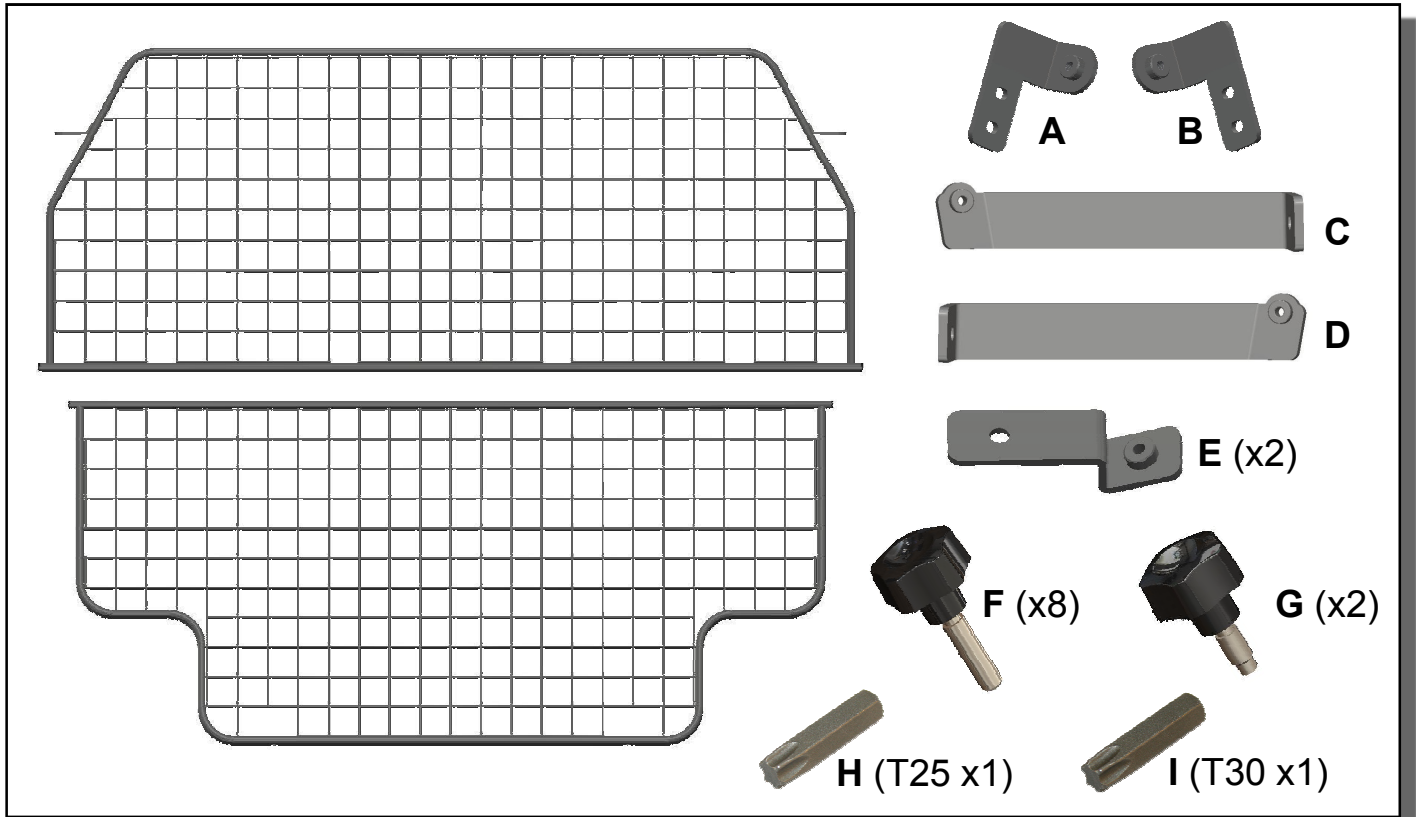

TDG 1318

FITTING INSTRUCTION / INSTRUCTION DE MONTAGE / EINBAUANLEITUNG /
ISTRUZIONI PER L'USO / INSTRUCCIONES DE MONTAJE / MONTAGEHANDLEIDING

LAND ROVER DEFENDER 110

DOG GUARD / GRILLE PROTECTRICE POUR CHIEN / HUNDEGITTER /
RIPARO PER CANI / DEFENSA PARA PERROS / HONDEREK