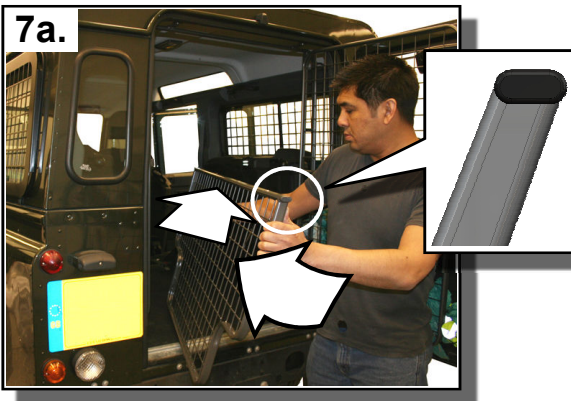

TDG 1318

FITTING INSTRUCTION / INSTRUCTION DE MONTAGE / EINBAUANLEITUNG /
ISTRUZIONI PER L'USO / INSTRUCCIONES DE MONTAJE / MONTAGEHANDLEIDING

LAND ROVER DEFENDER 110

DOG GUARD / GRILLE PROTECTRICE POUR CHIEN / HUNDEGITTER /
RIPARO PER CANI / DEFENSA PARA PERROS / HONDEREK

7a.