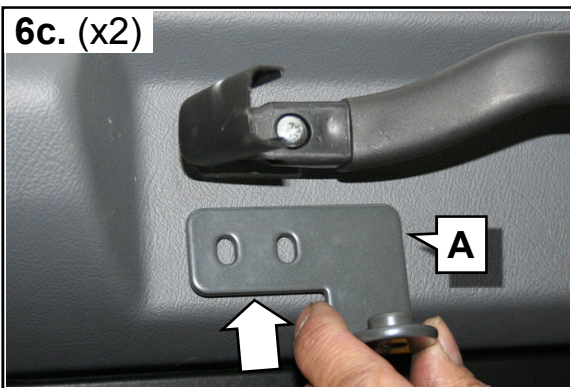

TDG 1318

FITTING INSTRUCTION / INSTRUCTION DE MONTAGE / EINBAUANLEITUNG /
ISTRUZIONI PER L'USO / INSTRUCCIONES DE MONTAJE / MONTAGEHANDLEIDING

LAND ROVER DEFENDER 110

DOG GUARD / GRILLE PROTECTRICE POUR CHIEN / HUNDEGITTER /
RIPARO PER CANI / DEFENSA PARA PERROS / HONDEREK

6c. (x2)