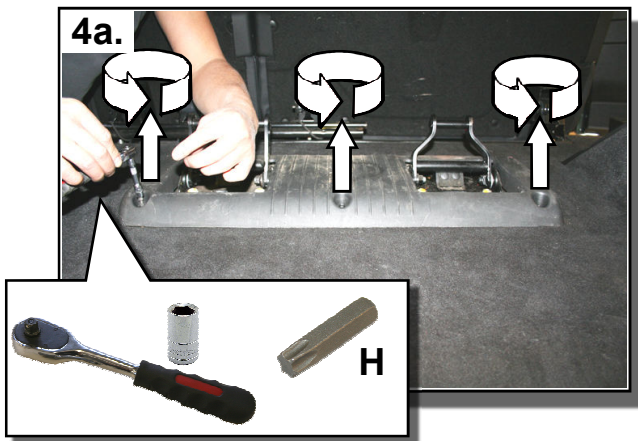

TDG 1318

FITTING INSTRUCTION / INSTRUCTION DE MONTAGE / EINBAUANLEITUNG /
ISTRUZIONI PER L'USO / INSTRUCCIONES DE MONTAJE / MONTAGEHANDLEIDING

LAND ROVER DEFENDER 110

DOG GUARD / GRILLE PROTECTRICE POUR CHIEN / HUNDEGITTER /
RIPARO PER CANI / DEFENSA PARA PERROS / HONDEREK