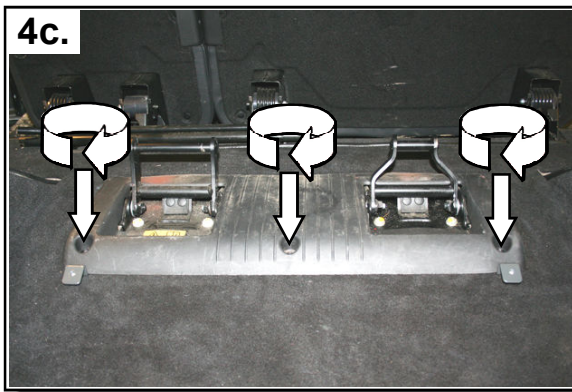

TDG 1318

FITTING INSTRUCTION / INSTRUCTION DE MONTAGE / EINBAUANLEITUNG /
ISTRUZIONI PER L'USO / INSTRUCCIONES DE MONTAJE / MONTAGEHANDLEIDING

LAND ROVER DEFENDER 110

DOG GUARD / GRILLE PROTECTRICE POUR CHIEN / HUNDEGITTER /
RIPARO PER CANI / DEFENSA PARA PERROS / HONDEREK