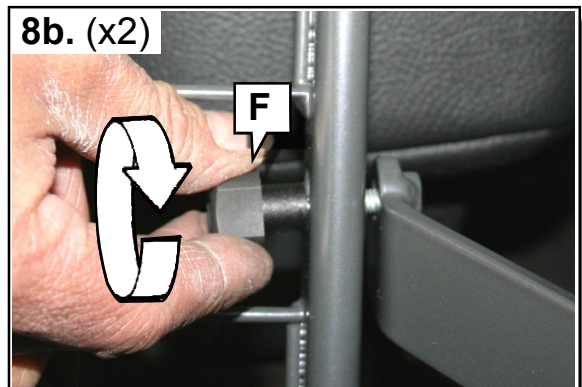

TDG 1318

FITTING INSTRUCTION / INSTRUCCION DE MONTAGE / EINBAUANLEITUNG /
ISTRUZIONI PER L'USO / INSTRUCCIONES DE MONTAJE / MONTAGEHANDLEIDING

LAND ROVER DEFENDER 110

DOG GUARD / GRILLE PROTECTRICE POUR CHIEN / HUNDEGITTER /
RIPARO PER CANI / DEFENSA PARA PERROS / HONDEREK