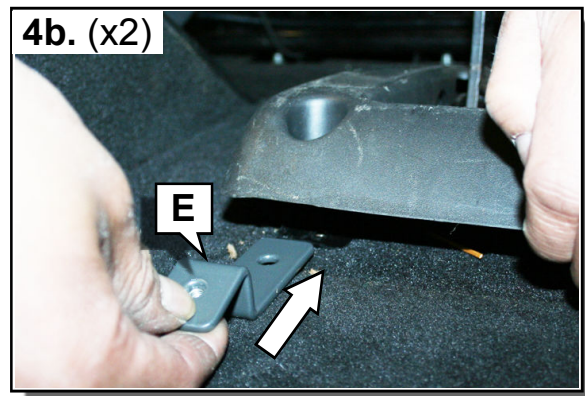

TDG 1318

FITTING INSTRUCTION / INSTRUCTION DE MONTAGE / EINBAUANLEITUNG /
ISTRUZIONI PER L'USO / INSTRUCCIONES DE MONTAJE / MONTAGEHANDLEIDING

LAND ROVER DEFENDER 110

DOG GUARD / GRILLE PROTECTRICE POUR CHIEN / HUNDEGITTER /
RIPARO PER CANI / DEFENSA PARA PERROS / HONDEREK