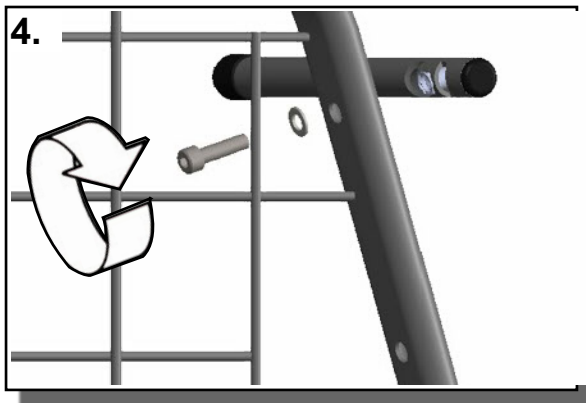

TDG 1315

FITTING INSTRUCTION / INSTRUCTION DE MONTAGE / EINBAUANLEITUNG /
ISTRUZIONI PER L'USO / INSTRUCCIONES DE MONTAJE / MONTAGEHANDLEIDING

BMW X3

DOG GUARD / GRILLE PROTECTRICE POUR CHIEN / HUNDEGITTER /
RIPARO PER CANI / DEFENSA PARA PERROS / HONDEREK