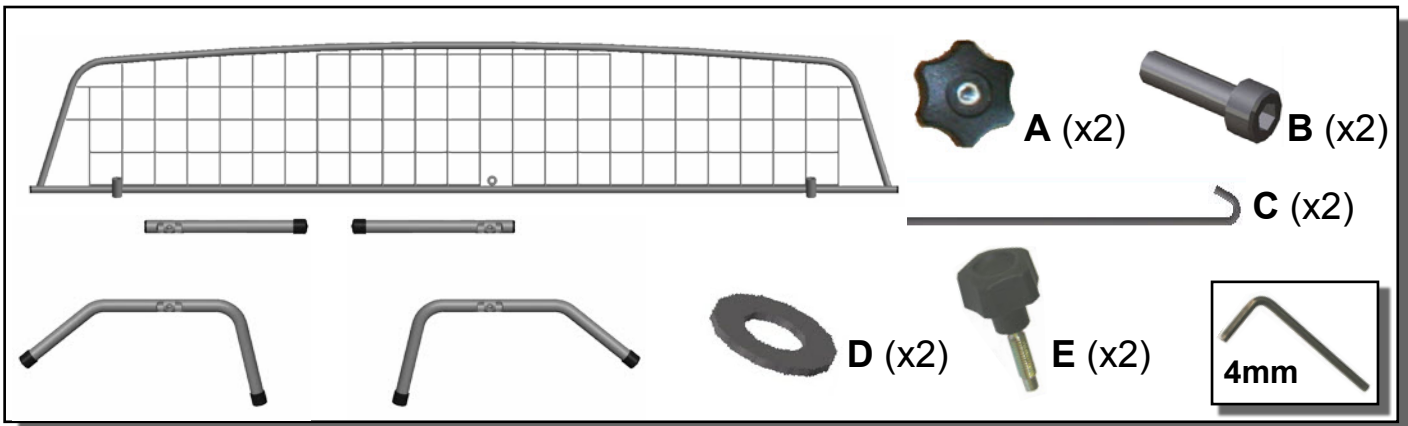

TDG 1315

FITTING INSTRUCTION / INSTRUCTION DE MONTAGE / EINBAUANLEITUNG /
ISTRUZIONI PER L'USO / INSTRUCCIONES DE MONTAJE / MONTAGEHANDLEIDING

BMW X3

DOG GUARD / GRILLE PROTECTRICE POUR CHIEN / HUNDEGITTER /
RIPARO PER CANI / DEFENSA PARA PERROS / HONDEREK