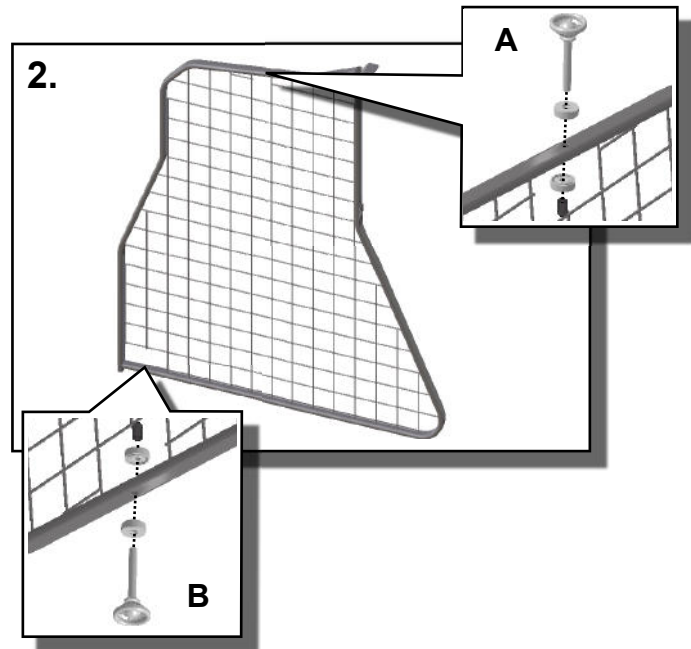

# TDG 1301D

FITTING INSTRUCTION / INSTRUCTION DE MONTAGE / EINBAUANLEITUNG /  
ISTRUZIONI PER L'USO / INSTRUCCIONES DE MONTAJE / MONTAGEHANDLEIDING

## FORD FOCUS C MAX

Luggage partition divider / Partition centrale de coffre à bagages / Abtrennung - Gepäckraumgitter /  
Red de división del maletero / Divisorio centrale bagagliaio / De verdeler van de bagageverdeling