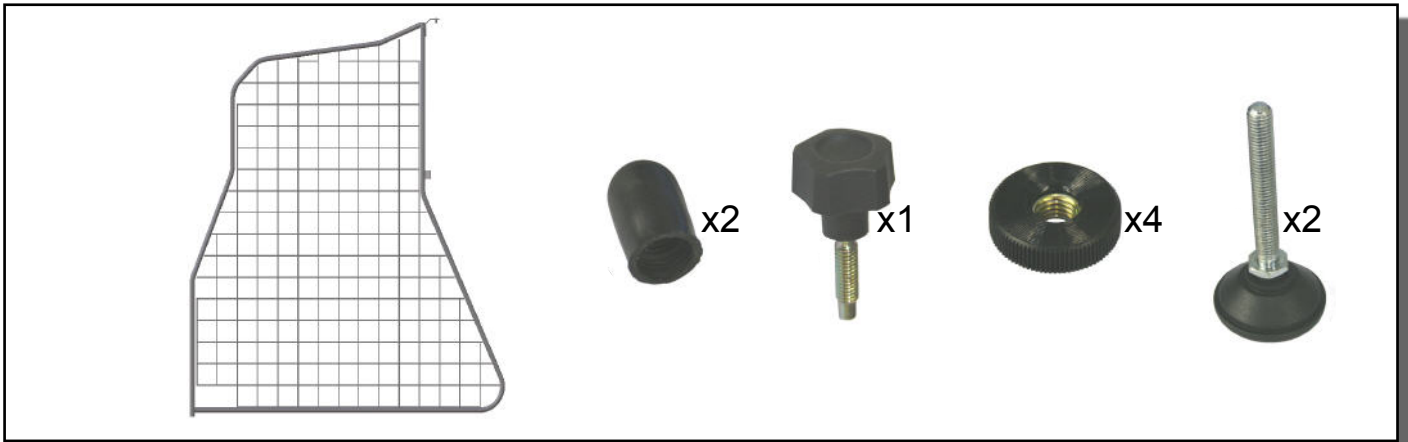

# TDG 1301D

FITTING INSTRUCTION / INSTRUCTION DE MONTAGE / EINBAUANLEITUNG /  
ISTRUZIONI PER L'USO / INSTRUCCIONES DE MONTAJE / MONTAGEHANDLEIDING

## FORD FOCUS C MAX

Luggage partition divider / Partition centrale de coffre à bagages / Abtrennung - Gepäckraumgitter /  
Red de división del maletero / Divisorio centrale bagagliaio / De verdeler van de bagageverdeling