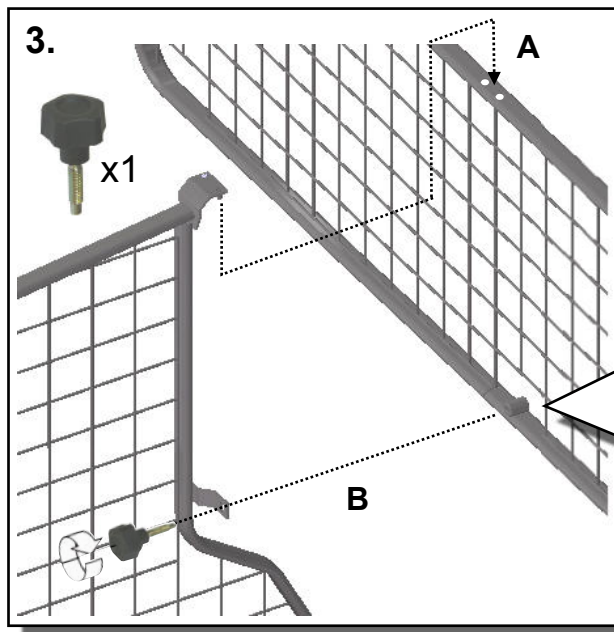

# TDG 1301D

FITTING INSTRUCTION / INSTRUCTION DE MONTAGE / EINBAUANLEITUNG /  
ISTRUZIONI PER L'USO / INSTRUCCIONES DE MONTAJE / MONTAGEHANDLEIDING

## FORD FOCUS C MAX

Luggage partition divider / Partition centrale de coffre à bagages / Abtrennung - Gepäckraumgitter /  
Red de división del maletero / Divisorio centrale bagagliaio / De verdeler van de bagageverdeling