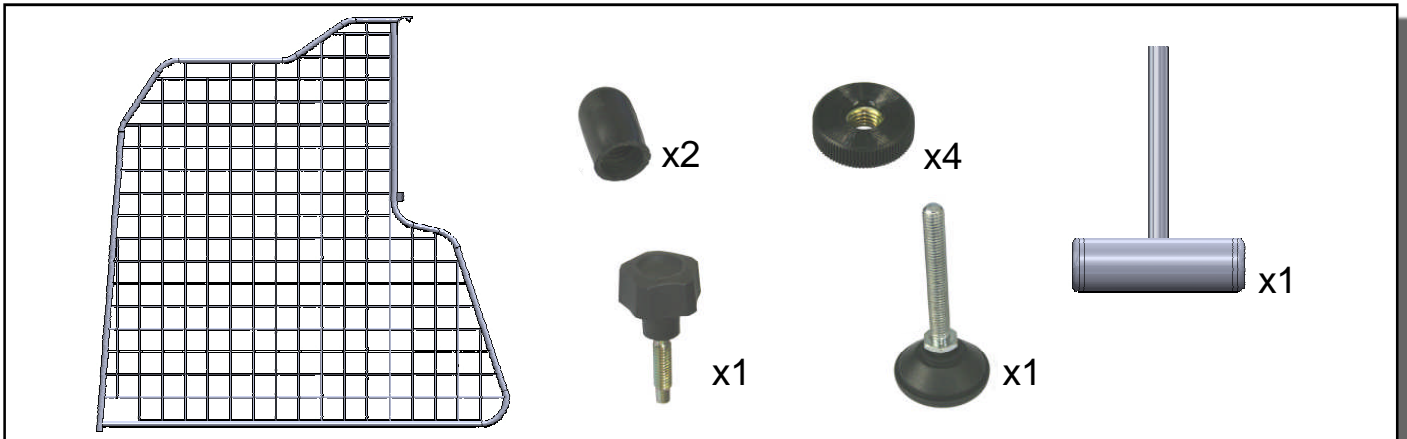

# TDG 1297D

FITTING INSTRUCTION / INSTRUCTION DE MONTAGE / EINBAUANLEITUNG /  
ISTRUZIONI PER L'USO / INSTRUCCIONES DE MONTAJE / MONTAGEHANDLEIDING

## VW TOURAN

Luggage partition divider / Partition centrale de coffre à bagages / Abtrennung - Gepäckraumgitter /  
Red de división del maletero / Divisorio centrale bagagliaio / De verdeler van de bagageverdeling

## VW TOURAN

Luggage partition divider / Partition centrale de coffre à bagages / Abtrennung - Gepäckraumgitter /  
Red de división del maletero / Divisorio centrale bagagliaio / De verdelers van de bagageverdeling