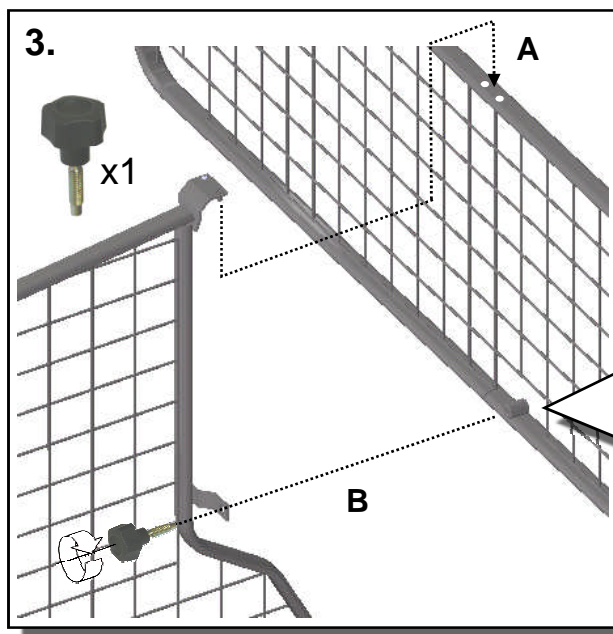

# TDG 1297D

FITTING INSTRUCTION / INSTRUCTION DE MONTAGE / EINBAUANLEITUNG /  
ISTRUZIONI PER L'USO / INSTRUCCIONES DE MONTAJE / MONTAGEHANDLEIDING

## VW TOURAN

Luggage partition divider / Partition centrale de coffre à bagages / Abtrennung - Gepäckraumgitter /  
Red de división del maletero / Divisorio centrale bagagliaio / De verdeler van de bagageverdeling