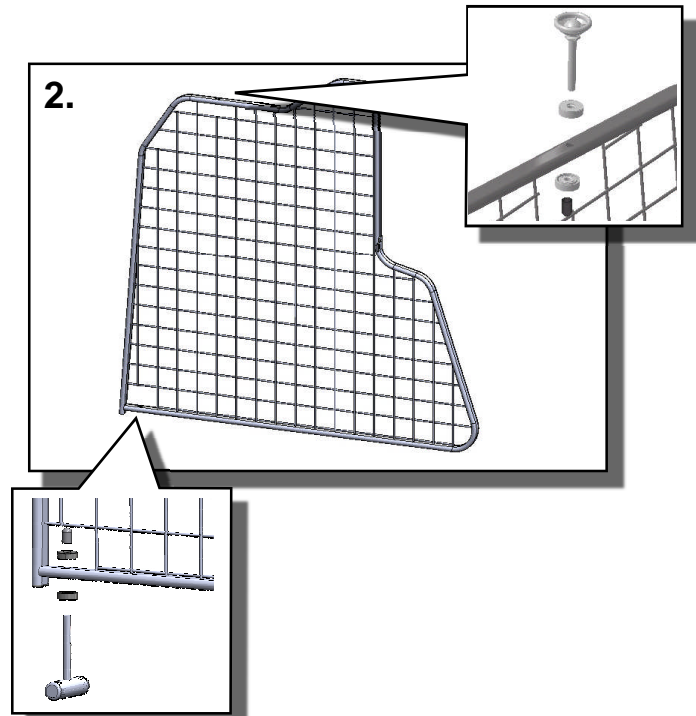

# TDG 1297D

FITTING INSTRUCTION / INSTRUCTION DE MONTAGE / EINBAUANLEITUNG /  
ISTRUZIONI PER L'USO / INSTRUCCIONES DE MONTAJE / MONTAGEHANDLEIDING

## VW TOURAN

Luggage partition divider / Partition centrale de coffre à bagages / Abtrennung - Gepäckraumgitter /  
Red de división del maletero / Divisorio centrale bagagliaio / De verdeler van de bagageverdeling

## VW TOURAN

Luggage partition divider / Partition centrale de coffre à bagages / Abtrennung - Gepäckraumgitter /  
Red de división del maletero / Divisorio centrale bagagliaio / De verdelers van de bagageverdeling