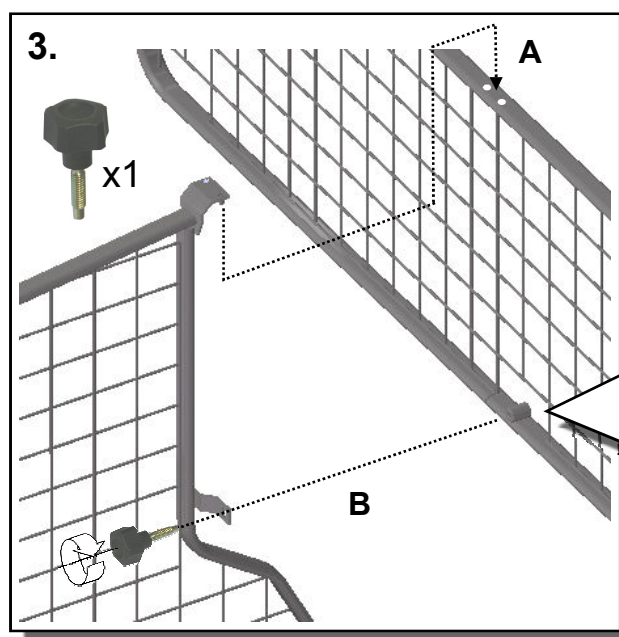

# TDG 1295D

FITTING INSTRUCTION / INSTRUCTION DE MONTAGE / EINBAUANLEITUNG /  
ISTRUZIONI PER L'USO / INSTRUCCIONES DE MONTAJE / MONTAGEHANDLEIDING

## FORD FOCUS ESTATE

Luggage partition divider / Partition centrale de coffre à bagages / Abtrennung - Gepäckraumgitter /  
Red de división del maletero / Divisorio centrale bagagliaio / De verdeler van de bagageverdeling