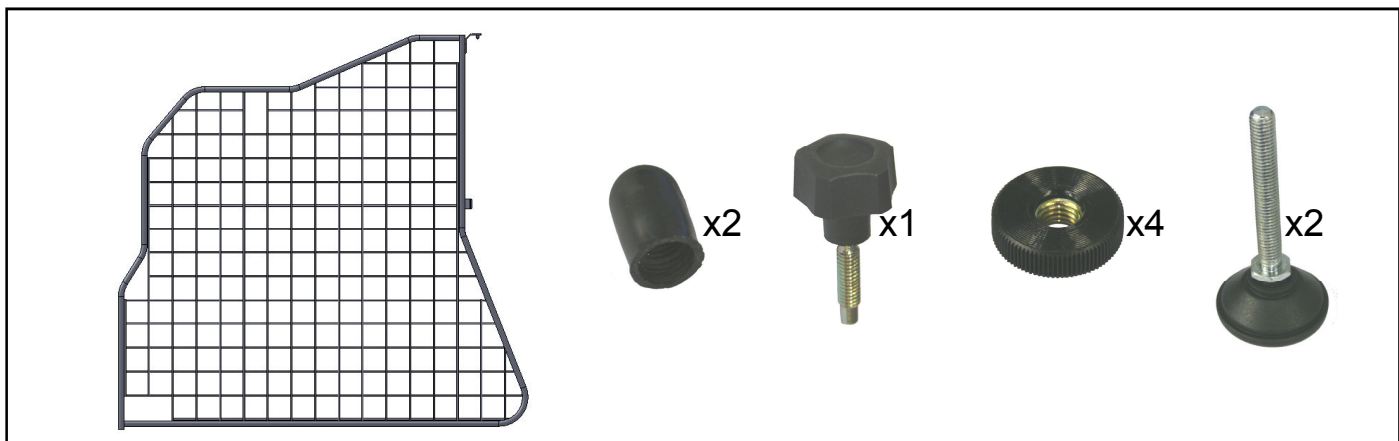

# TDG 1295D

FITTING INSTRUCTION / INSTRUCTION DE MONTAGE / EINBAUANLEITUNG /  
ISTRUZIONI PER L'USO / INSTRUCCIONES DE MONTAJE / MONTAGEHANDLEIDING

## FORD FOCUS ESTATE

Luggage partition divider / Partition centrale de coffre à bagages / Abtrennung - Gepäckraumgitter /  
Red de división del maletero / Divisorio centrale bagagliaio / De verdeler van de bagageverdeling