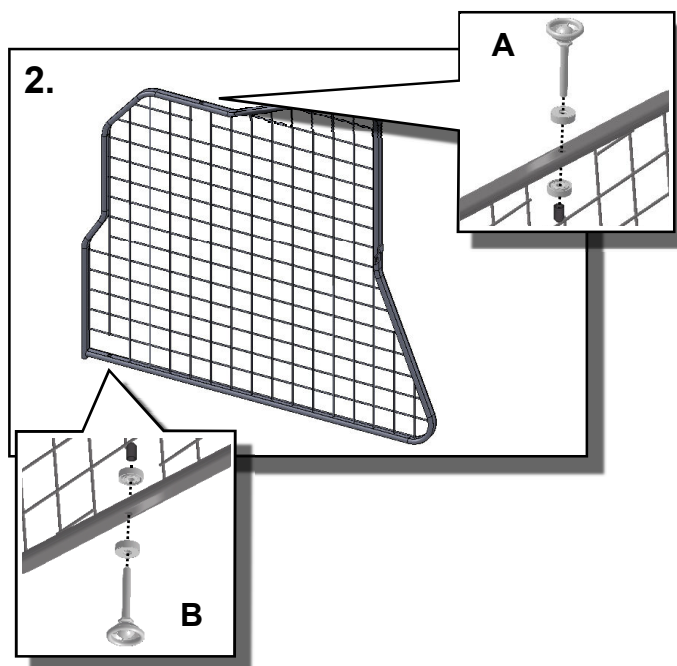

# TDG 1295D

FITTING INSTRUCTION / INSTRUCTION DE MONTAGE / EINBAUANLEITUNG /  
ISTRUZIONI PER L'USO / INSTRUCCIONES DE MONTAJE / MONTAGEHANDLEIDING

## FORD FOCUS ESTATE

Luggage partition divider / Partition centrale de coffre à bagages / Abtrennung - Gepäckraumgitter /  
Red de división del maletero / Divisorio centrale bagagliaio / De verdeler van de bagageverdeling