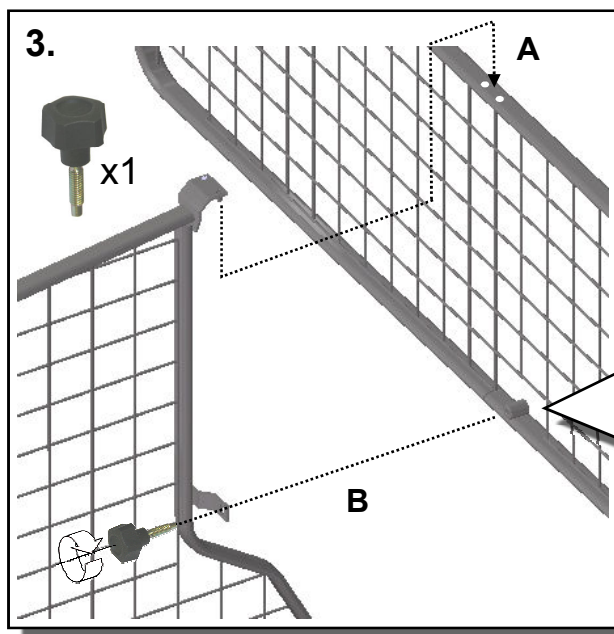

TDG 1286D

FITTING INSTRUCTION / INSTRUCTION DE MONTAGE / EINBAUANLEITUNG /
ISTRUZIONI PER L'USO / INSTRUCCIONES DE MONTAJE / MONTAGEHANDLEIDING

RENAULT SCENIC

Luggage partition divider / Partition centrale de coffre à bagages / Abtrennung - Gepäckraumgitter /
Red de división del maletero / Divisorio centrale bagagliaio / De verdeler van de bagageverdeling