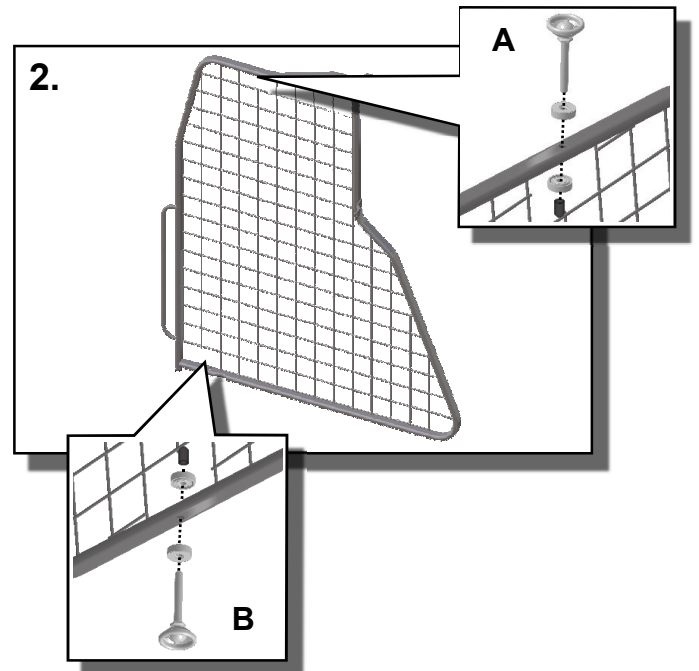

TDG 1286D

FITTING INSTRUCTION / INSTRUCTION DE MONTAGE / EINBAUANLEITUNG /
ISTRUZIONI PER L'USO / INSTRUCCIONES DE MONTAJE / MONTAGEHANDLEIDING

RENAULT SCENIC

Luggage partition divider / Partition centrale de coffre à bagages / Abtrennung - Gepäckraumgitter /
Red de división del maletero / Divisorio centrale bagagliaio / De verdeler van de bagageverdeling