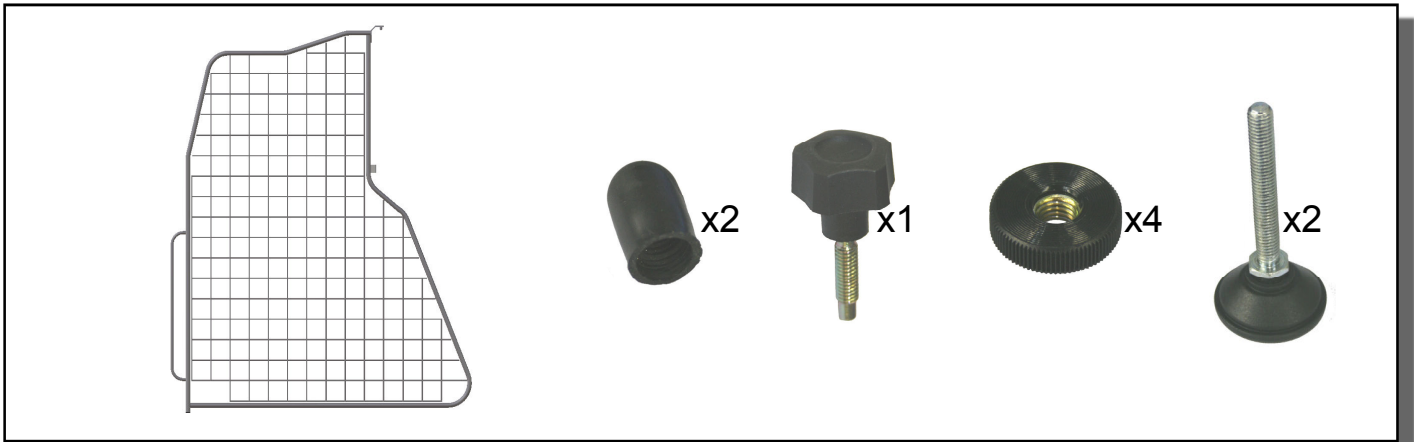

TDG 1286D

FITTING INSTRUCTION / INSTRUCTION DE MONTAGE / EINBAUANLEITUNG /
ISTRUZIONI PER L'USO / INSTRUCCIONES DE MONTAJE / MONTAGEHANDLEIDING

RENAULT SCENIC

Luggage partition divider / Partition centrale de coffre à bagages / Abtrennung - Gepäckraumgitter /
Red de división del maletero / Divisorio centrale bagagliaio / De verdeler van de bagageverdeling