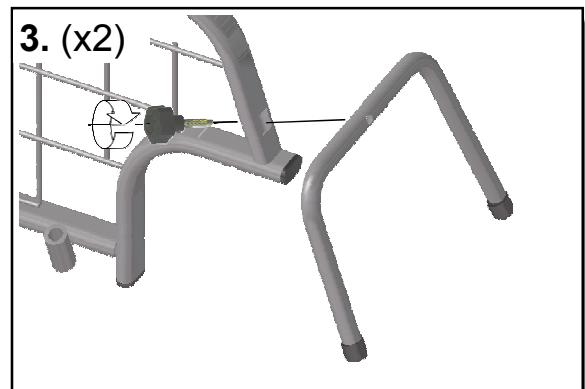

# TDG 1284

FITTING INSTRUCTION / INSTRUCTION DE MONTAGE / EINBAUANLEITUNG /  
ISTRUZIONI PER L'USO / INSTRUCCIONES DE MONTAJE / MONTAGEHANDLEIDING

## CITROËN XSARA PICASSO

DOG GUARD / GRILLE PROTECTRICE POUR CHIEN / HUNDEGITTER /  
RIPARO PER CANI / DEFENSA PARA PERROS / HONDEREK