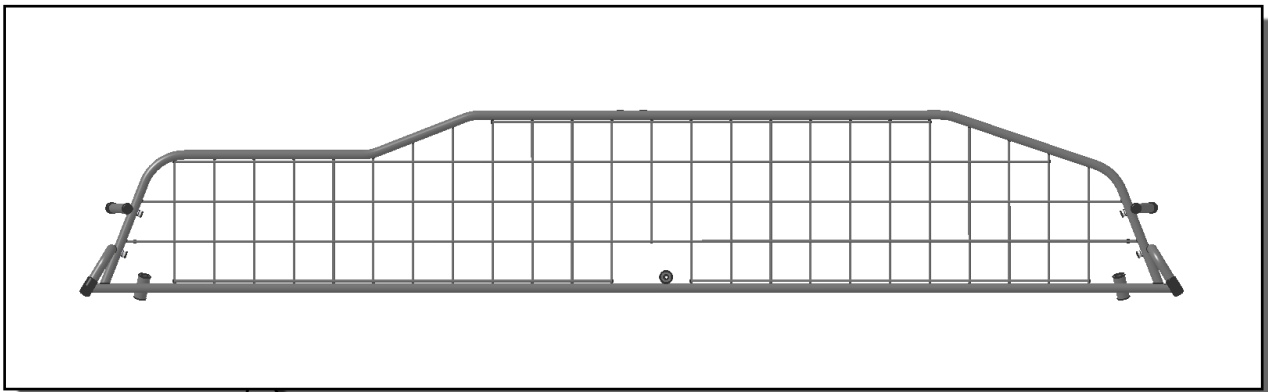

## MAZDA CX7 (2007-09)

DOG GUARD / GRILLE PROTECTRICE POUR CHIEN / HUNDEGITTER /  
RIPARO PER CANI / DEFENSA PARA PERROS / HONDEREK