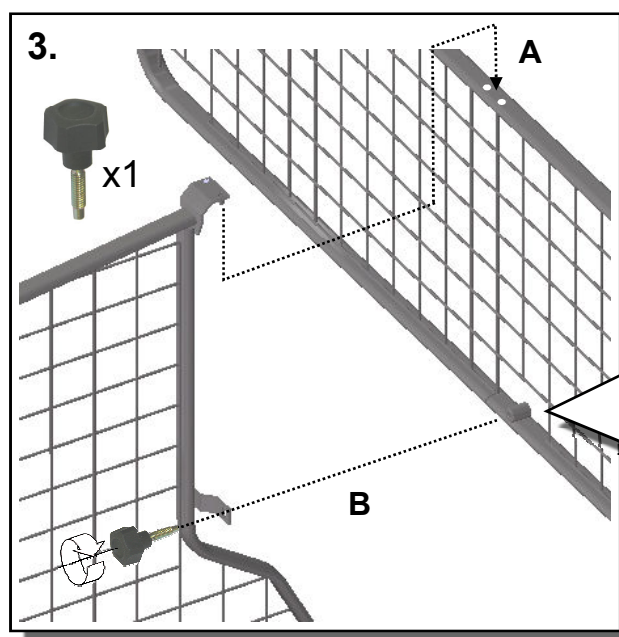

# TDG 1252D

FITTING INSTRUCTION / INSTRUCCION DE MONTAGE / EINBAUANLEITUNG /  
ISTRUZIONI PER L'USO / INSTRUCCIONES DE MONTAJE / MONTAGEHANDLEIDING

## CITROEN C5

Luggage partition divider / Partition centrale de coffre à bagages / Abtrennung - Gepäckraumgitter /  
Red de división del maletero / Divisorio centrale bagagliaio / De verdeler van de bagageverdeling