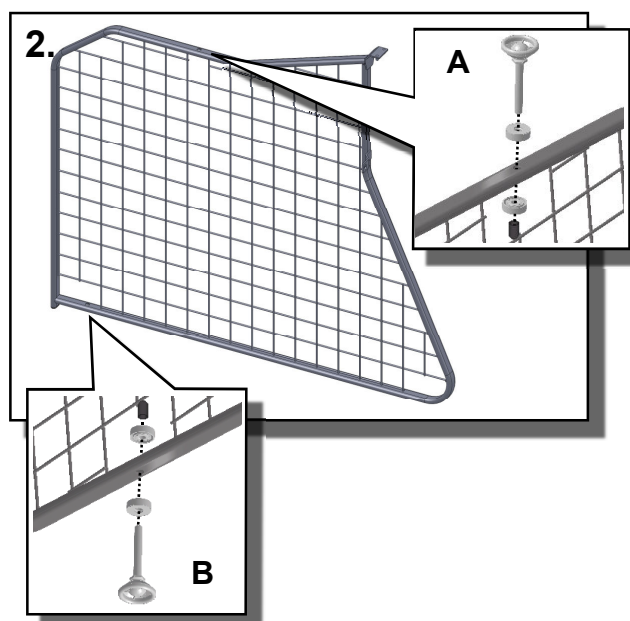

# TDG 1252D

FITTING INSTRUCTION / INSTRUCCION DE MONTAGE / EINBAUANLEITUNG /  
ISTRUZIONI PER L'USO / INSTRUCCIONES DE MONTAJE / MONTAGEHANDLEIDING

## CITROEN C5

Luggage partition divider / Partition centrale de coffre à bagages / Abtrennung - Gepäckraumgitter /  
Red de división del maletero / Divisorio centrale bagagliaio / De verdeler van de bagageverdeling

## CITROEN C5

Luggage partition divider / Partition centrale de coffre à bagages / Abtrennung - Gepäckraumgitter /  
Red de división del maletero / Divisorio centrale bagagliaio / De verdelers van de bagageverdeling