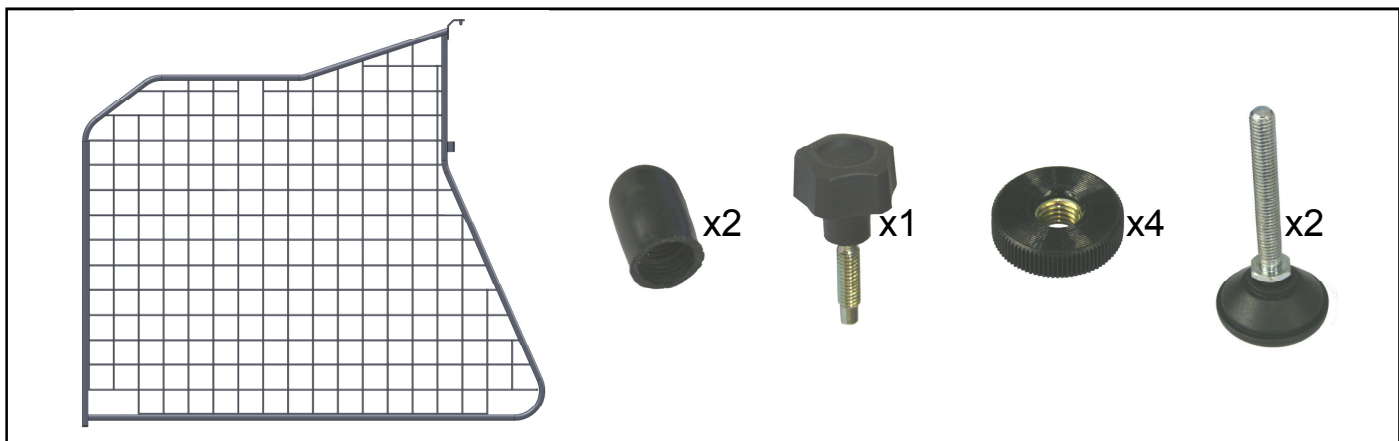

# TDG 1252D

FITTING INSTRUCTION / INSTRUCCION DE MONTAGE / EINBAUANLEITUNG /  
ISTRUZIONI PER L'USO / INSTRUCCIONES DE MONTAJE / MONTAGEHANDLEIDING

## CITROEN C5

Luggage partition divider / Partition centrale de coffre à bagages / Abtrennung - Gepäckraumgitter /  
Red de división del maletero / Divisorio centrale bagagliaio / De verdeler van de bagageverdeling