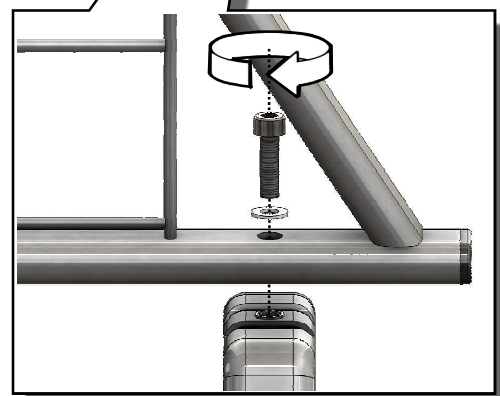

TDG 1251

FITTING INSTRUCTION / INSTRUCTION DE MONTAGE / EINBAUANLEITUNG /
ISTRUZIONI PER L'USO / INSTRUCCIONES DE MONTAJE / MONTAGEHANDLEIDING

BMW X6

DOG GUARD / GRILLE PROTECTRICE POUR CHIEN / HUNDEGITTER /
RIPARO PER CANI / DEFENSA PARA PERROS / HONDEREK