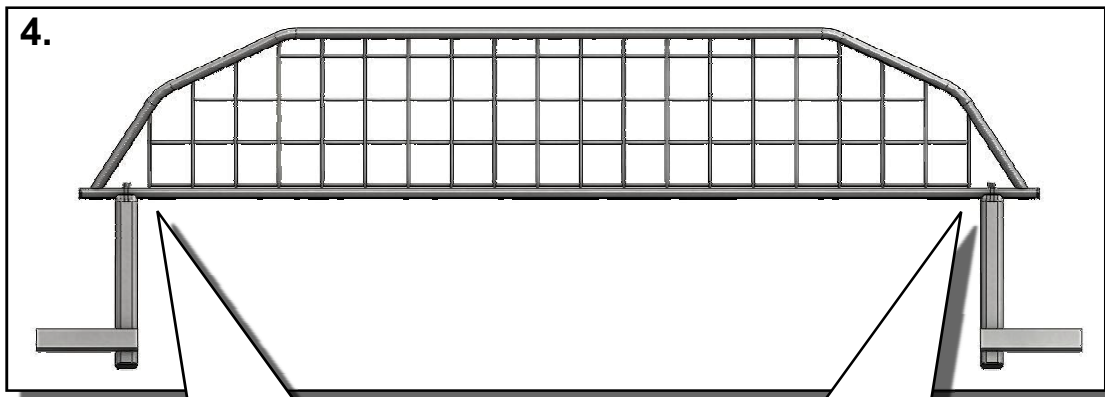

TDG 1251

FITTING INSTRUCTION / INSTRUCTION DE MONTAGE / EINBAUANLEITUNG /
ISTRUZIONI PER L'USO / INSTRUCCIONES DE MONTAJE / MONTAGEHANDLEIDING

BMW X6

DOG GUARD / GRILLE PROTECTRICE POUR CHIEN / HUNDEGITTER /
RIPARO PER CANI / DEFENSA PARA PERROS / HONDEREK