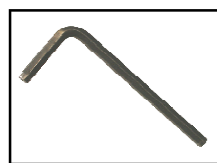

TDG 1251

FITTING INSTRUCTION / INSTRUCTION DE MONTAGE / EINBAUANLEITUNG /
ISTRUZIONI PER L'USO / INSTRUCCIONES DE MONTAJE / MONTAGEHANDLEIDING

BMW X6

DOG GUARD / GRILLE PROTECTRICE POUR CHIEN / HUNDEGITTER /
RIPARO PER CANI / DEFENSA PARA PERROS / HONDEREK