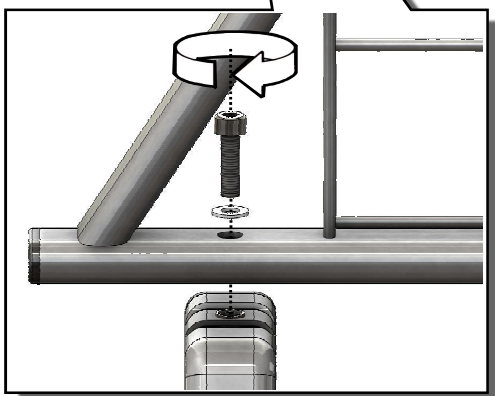

TDG 1251

FITTING INSTRUCTION / INSTRUCTION DE MONTAGE / EINBAUANLEITUNG /
ISTRUZIONI PER L'USO / INSTRUCCIONES DE MONTAJE / MONTAGEHANDLEIDING

BMW X6

DOG GUARD / GRILLE PROTECTRICE POUR CHIEN / HUNDEGITTER /
RIPARO PER CANI / DEFENSA PARA PERROS / HONDEREK