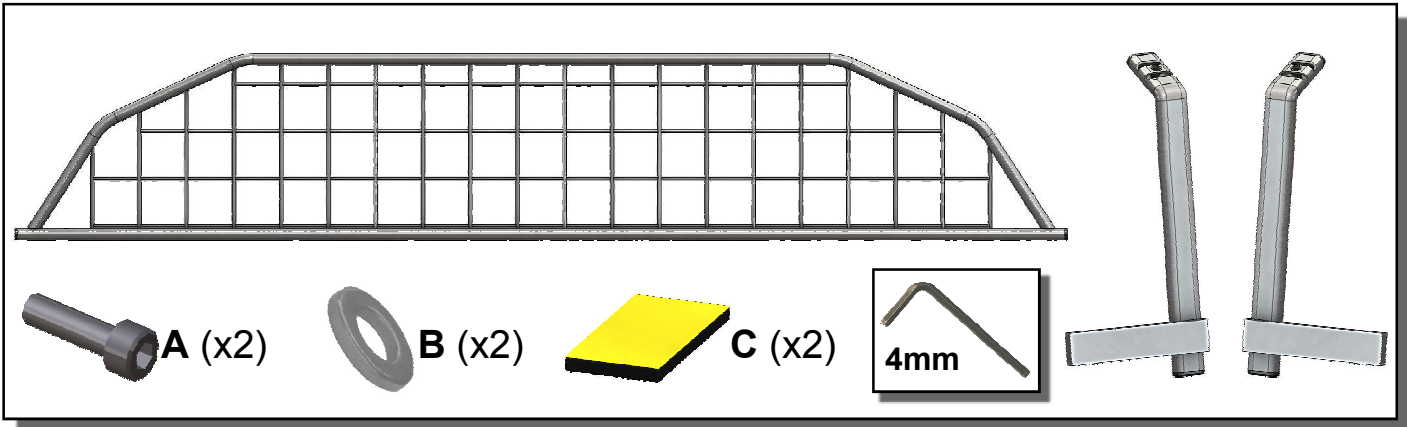

TDG 1251

FITTING INSTRUCTION / INSTRUCTION DE MONTAGE / EINBAUANLEITUNG /
ISTRUZIONI PER L'USO / INSTRUCCIONES DE MONTAJE / MONTAGEHANDLEIDING

BMW X6

DOG GUARD / GRILLE PROTECTRICE POUR CHIEN / HUNDEGITTER /
RIPARO PER CANI / DEFENSA PARA PERROS / HONDEREK