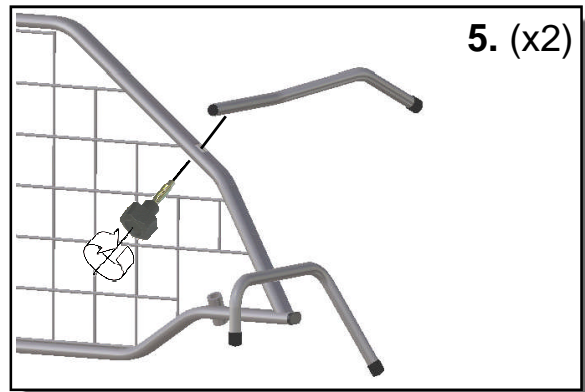

TDG 1243

FITTING INSTRUCTION / INSTRUCTION DE MONTAGE / EINBAUANLEITUNG /
ISTRUZIONI PER L'USO / INSTRUCCIONES DE MONTAJE / MONTAGEHANDLEIDING

VOLVO V40

DOG GUARD / GRILLE PROTECTRICE POUR CHIEN / HUNDEGITTER /
RIPARO PER CANI / DEFENSA PARA PERROS / HONDEREK