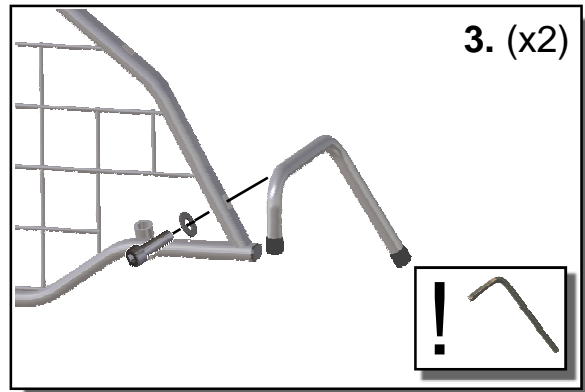

TDG 1243

FITTING INSTRUCTION / INSTRUCTION DE MONTAGE / EINBAUANLEITUNG /
ISTRUZIONI PER L'USO / INSTRUCCIONES DE MONTAJE / MONTAGEHANDLEIDING

VOLVO V40

DOG GUARD / GRILLE PROTECTRICE POUR CHIEN / HUNDEGITTER /
RIPARO PER CANI / DEFENSA PARA PERROS / HONDEREK

TDG 1243

FITTING INSTRUCTION / INSTRUCTION DE MONTAGE / EINBAUANLEITUNG /
ISTRUZIONI PER L'USO / INSTRUCCIONES DE MONTAJE / MONTAGEHANDLEIDUNG

VOLVO V40

DOG GUARD / GRILLE PROTECTRICE POUR CHIEN / HUNDEGITTER /
RIPARO PER CANI / DEFENSA PARA PERROS / HONDEREK