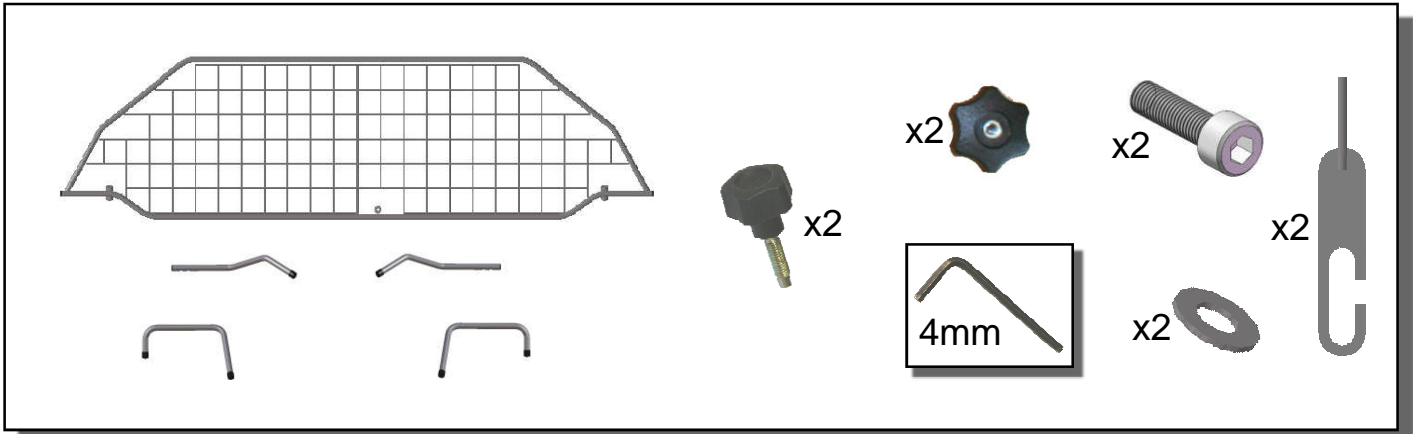

TDG 1243

FITTING INSTRUCTION / INSTRUCTION DE MONTAGE / EINBAUANLEITUNG /
ISTRUZIONI PER L'USO / INSTRUCCIONES DE MONTAJE / MONTAGEHANDLEIDING

VOLVO V40

DOG GUARD / GRILLE PROTECTRICE POUR CHIEN / HUNDEGITTER /
RIPARO PER CANI / DEFENSA PARA PERROS / HONDEREK

TDG 1243

FITTING INSTRUCTION / INSTRUCTION DE MONTAGE / EINBAUANLEITUNG /
ISTRUZIONI PER L'USO / INSTRUCCIONES DE MONTAJE / MONTAGEHANDLEIDUNG

VOLVO V40

DOG GUARD / GRILLE PROTECTRICE POUR CHIEN / HUNDEGITTER /
RIPARO PER CANI / DEFENSA PARA PERROS / HONDEREK