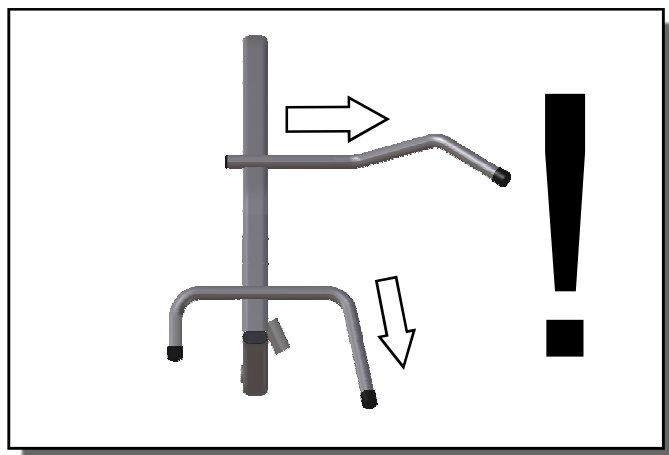

TDG 1243

FITTING INSTRUCTION / INSTRUCTION DE MONTAGE / EINBAUANLEITUNG /
ISTRUZIONI PER L'USO / INSTRUCCIONES DE MONTAJE / MONTAGEHANDLEIDING

VOLVO V40

DOG GUARD / GRILLE PROTECTRICE POUR CHIEN / HUNDEGITTER /
RIPARO PER CANI / DEFENSA PARA PERROS / HONDEREK

TDG 1243

FITTING INSTRUCTION / INSTRUCTION DE MONTAGE / EINBAUANLEITUNG /
ISTRUZIONI PER L'USO / INSTRUCCIONES DE MONTAJE / MONTAGEHANDLEIDUNG

VOLVO V40

DOG GUARD / GRILLE PROTECTRICE POUR CHIEN / HUNDEGITTER /
RIPARO PER CANI / DEFENSA PARA PERROS / HONDEREK