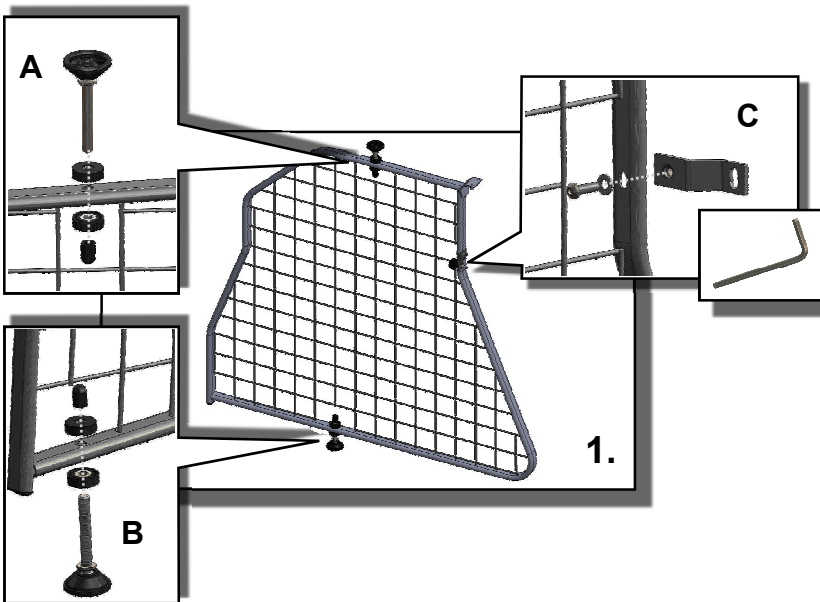

TDG 1238D

FITTING INSTRUCTION / INSTRUCTION DE MONTAGE / EINBAUANLEITUNG /
ISTRUZIONI PER L'USO / INSTRUCCIONES DE MONTAJE / MONTAGEHANDLEIDING

AUDI Q5

Luggage partition divider / Partition centrale de coffre à bagages / Abtrennung - Gepäckraumgitter /
Red de división del maletero / Divisorio centrale bagagliaio / De verdeler van de bagageverdeling