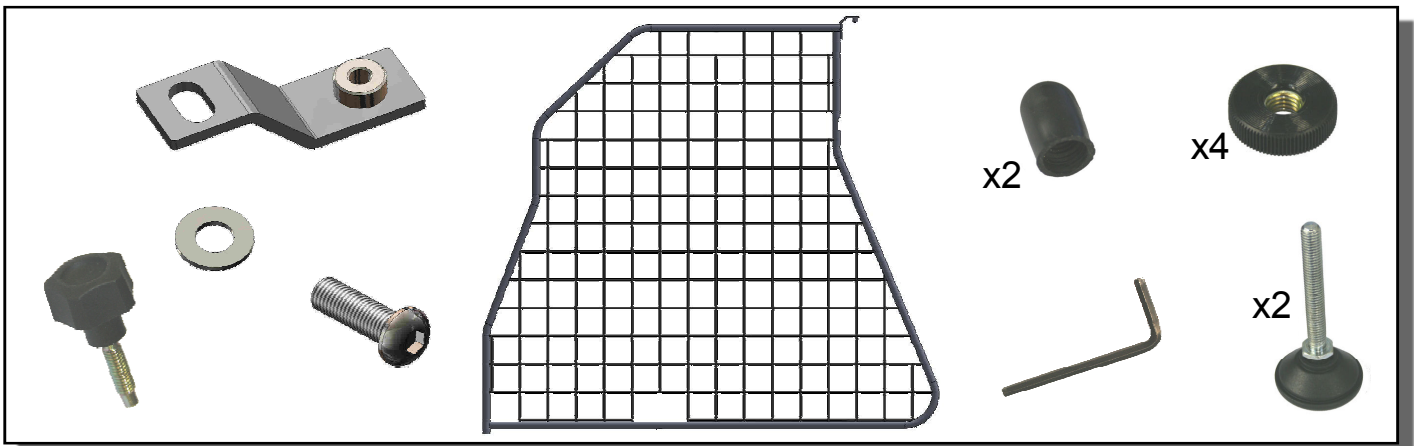

TDG 1238D

FITTING INSTRUCTION / INSTRUCTION DE MONTAGE / EINBAUANLEITUNG /
ISTRUZIONI PER L'USO / INSTRUCCIONES DE MONTAJE / MONTAGEHANDLEIDING

AUDI Q5

Luggage partition divider / Partition centrale de coffre à bagages / Abtrennung - Gepäckraumgitter /
Red de división del maletero / Divisorio centrale bagagliaio / De verdeler van de bagageverdeling