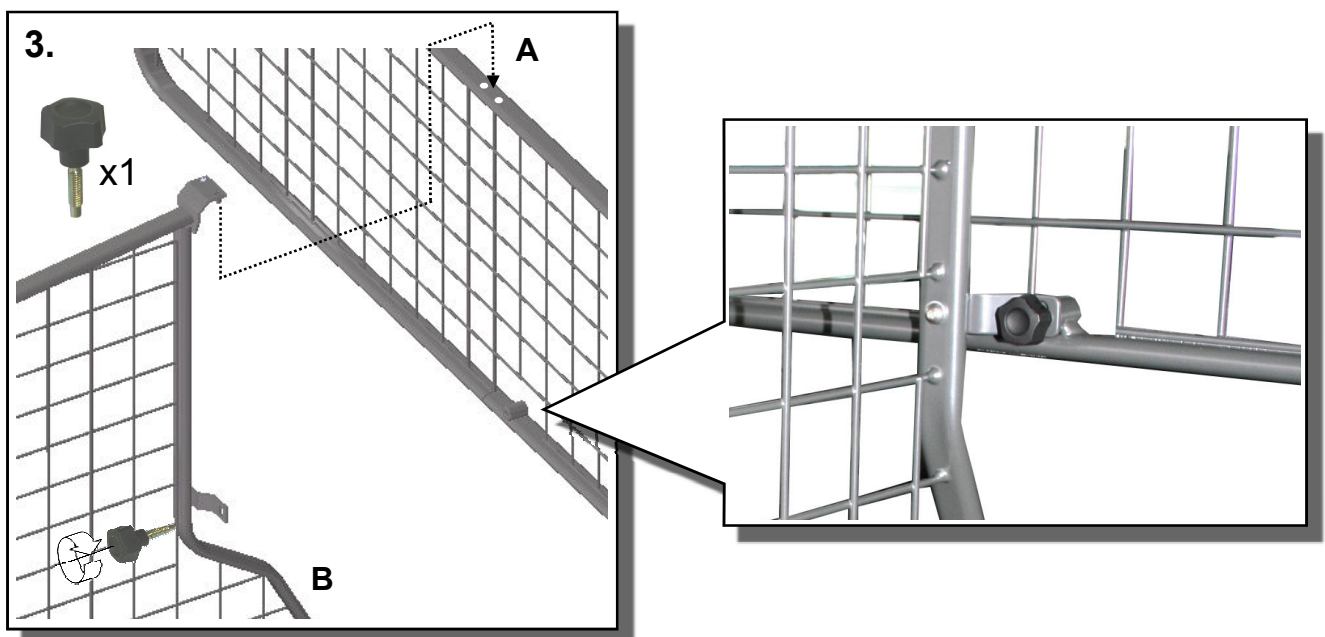

TDG 1238D

FITTING INSTRUCTION / INSTRUCTION DE MONTAGE / EINBAUANLEITUNG /
ISTRUZIONI PER L'USO / INSTRUCCIONES DE MONTAJE / MONTAGEHANDLEIDING

AUDI Q5

Luggage partition divider / Partition centrale de coffre à bagages / Abtrennung - Gepäckraumgitter /
Red de división del maletero / Divisorio centrale bagagliaio / De verdeler van de bagageverdeling