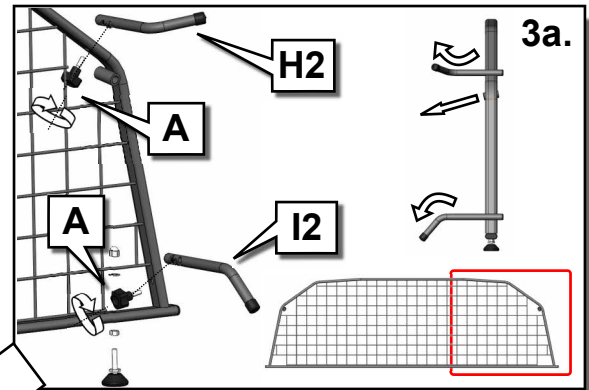

TDG 1225

FITTING INSTRUCTION / INSTRUCTION DE MONTAGE / EINBAUANLEITUNG /
ISTRUZIONI PER L'USO / INSTRUCCIONES DE MONTAJE / MONTAGEHANDLEIDING

PEUGEOT BIPPER TEEPEE

DOG GUARD / GRILLE PROTECTRICE POUR CHIEN / HUNDEGITTER /
RIPARO PER CANI / DEFENSA PARA PERROS / HONDEREK

TDG 1225

FITTING INSTRUCTION / INSTRUCTION DE MONTAGE / EINBAUANLEITUNG /
ISTRUZIONI PER L'USO / INSTRUCCIONES DE MONTAJE / MONTAGEHANDLEIDUNG

PEUGEOT BIPPER TEEPEE

DOG GUARD / GRILLE PROTECTRICE POUR CHIEN / HUNDEGITTER /
RIPARO PER CANI / DEFENSA PARA PERROS / HONDEREK