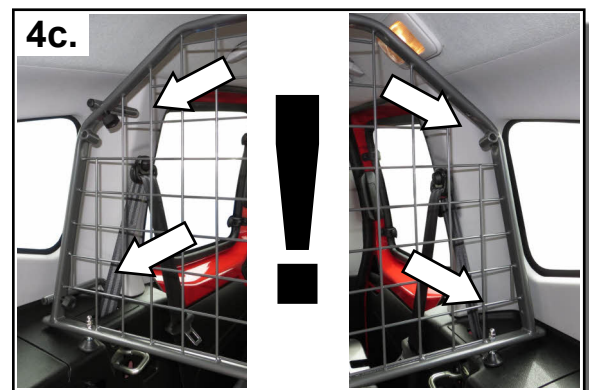

TDG 1225

FITTING INSTRUCTION / INSTRUCTION DE MONTAGE / EINBAUANLEITUNG /
ISTRUZIONI PER L'USO / INSTRUCCIONES DE MONTAJE / MONTAGEHANDLEIDING

PEUGEOT BIPPER TEEPEE

DOG GUARD / GRILLE PROTECTRICE POUR CHIEN / HUNDEGITTER /
RIPARO PER CANI / DEFENSA PARA PERROS / HONDEREK

TDG 1225

FITTING INSTRUCTION / INSTRUCTION DE MONTAGE / EINBAUANLEITUNG /
ISTRUZIONI PER L'USO / INSTRUCCIONES DE MONTAJE / MONTAGEHANDLEIDUNG

PEUGEOT BIPPER TEEPEE

DOG GUARD / GRILLE PROTECTRICE POUR CHIEN / HUNDEGITTER /
RIPARO PER CANI / DEFENSA PARA PERROS / HONDEREK