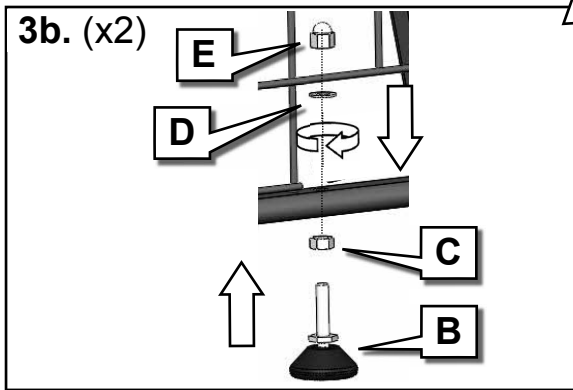

TDG 1225

FITTING INSTRUCTION / INSTRUCTION DE MONTAGE / EINBAUANLEITUNG /
ISTRUZIONI PER L'USO / INSTRUCCIONES DE MONTAJE / MONTAGEHANDLEIDING

PEUGEOT BIPPER TEEPEE

DOG GUARD / GRILLE PROTECTRICE POUR CHIEN / HUNDEGITTER /
RIPARO PER CANI / DEFENSA PARA PERROS / HONDEREK

TDG 1225

FITTING INSTRUCTION / INSTRUCTION DE MONTAGE / EINBAUANLEITUNG /
ISTRUZIONI PER L'USO / INSTRUCCIONES DE MONTAJE / MONTAGEHANDLEIDUNG

PEUGEOT BIPPER TEEPEE

DOG GUARD / GRILLE PROTECTRICE POUR CHIEN / HUNDEGITTER /
RIPARO PER CANI / DEFENSA PARA PERROS / HONDEREK