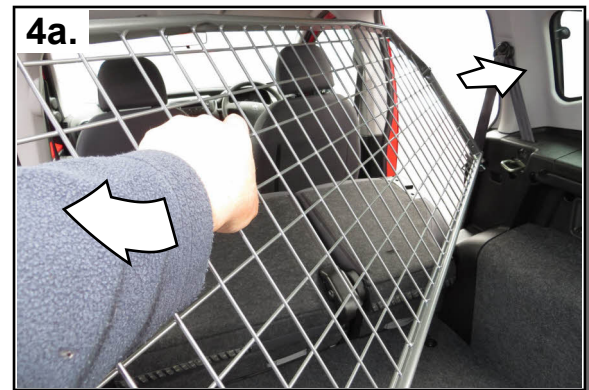

TDG 1225

FITTING INSTRUCTION / INSTRUCTION DE MONTAGE / EINBAUANLEITUNG /
ISTRUZIONI PER L'USO / INSTRUCCIONES DE MONTAJE / MONTAGEHANDLEIDING

PEUGEOT BIPPER TEEPEE

DOG GUARD / GRILLE PROTECTRICE POUR CHIEN / HUNDEGITTER /
RIPARO PER CANI / DEFENSA PARA PERROS / HONDEREK

TDG 1225

FITTING INSTRUCTION / INSTRUCTION DE MONTAGE / EINBAUANLEITUNG /
ISTRUZIONI PER L'USO / INSTRUCCIONES DE MONTAJE / MONTAGEHANDLEIDUNG

PEUGEOT BIPPER TEEPEE

DOG GUARD / GRILLE PROTECTRICE POUR CHIEN / HUNDEGITTER /
RIPARO PER CANI / DEFENSA PARA PERROS / HONDEREK