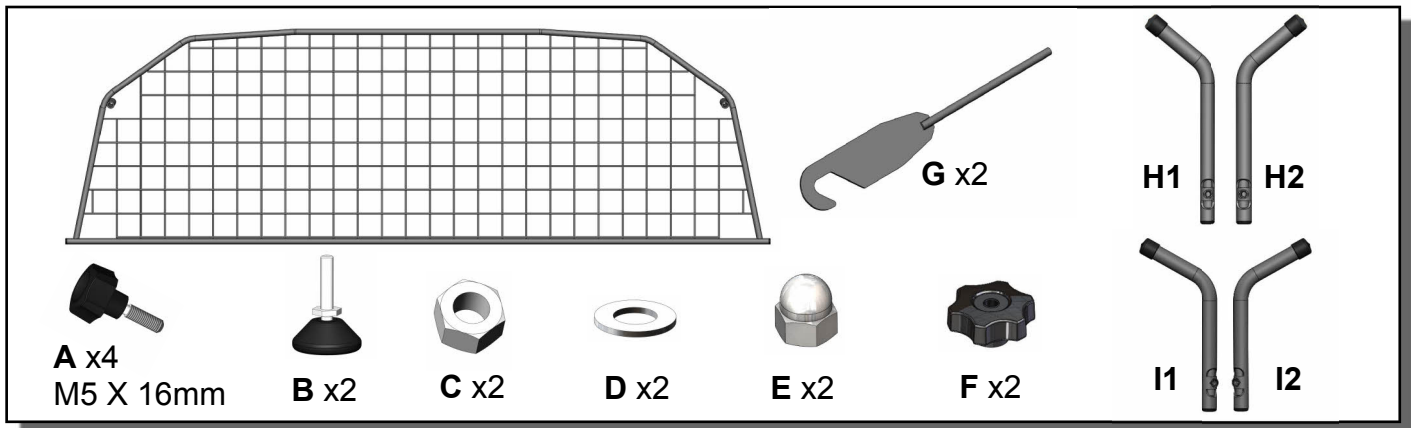

TDG 1225

FITTING INSTRUCTION / INSTRUCTION DE MONTAGE / EINBAUANLEITUNG /
ISTRUZIONI PER L'USO / INSTRUCCIONES DE MONTAJE / MONTAGEHANDLEIDING

PEUGEOT BIPPER TEEPEE

DOG GUARD / GRILLE PROTECTRICE POUR CHIEN / HUNDEGITTER /
RIPARO PER CANI / DEFENSA PARA PERROS / HONDEREK

TDG 1225

FITTING INSTRUCTION / INSTRUCTION DE MONTAGE / EINBAUANLEITUNG /
ISTRUZIONI PER L'USO / INSTRUCCIONES DE MONTAJE / MONTAGEHANDLEIDUNG

PEUGEOT BIPPER TEEPEE

DOG GUARD / GRILLE PROTECTRICE POUR CHIEN / HUNDEGITTER /
RIPARO PER CANI / DEFENSA PARA PERROS / HONDEREK