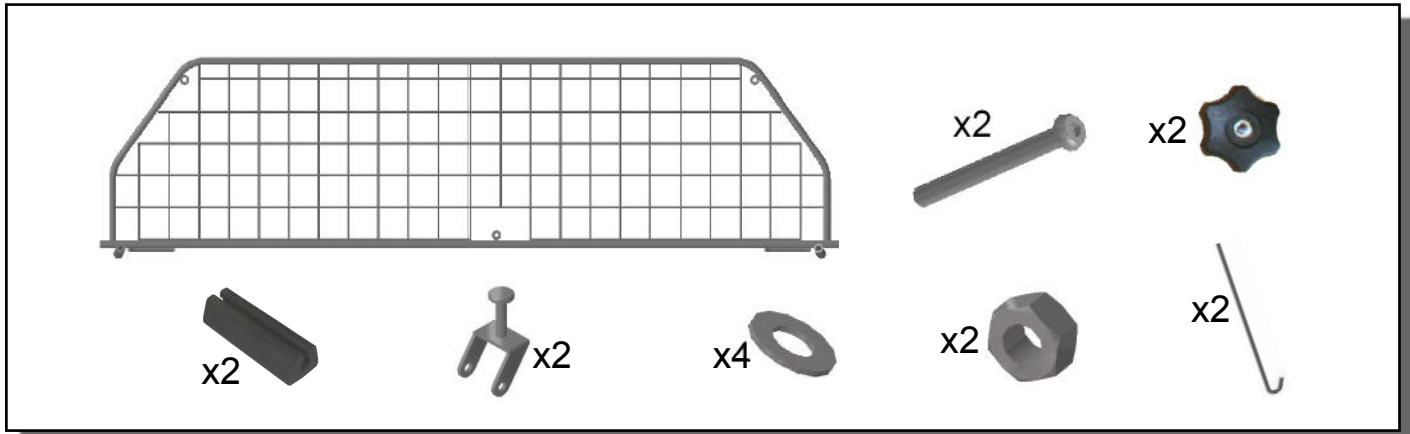

TDG 1217

FITTING INSTRUCTION / INSTRUCTION DE MONTAGE / EINBAUANLEITUNG /
ISTRUZIONI PER L'USO / INSTRUCCIONES DE MONTAJE / MONTAGEHANDLEIDING

SAAB 9-5 ESTATE

DOG GUARD / GRILLE PROTECTRICE POUR CHIEN / HUNDEGITTER /
RIPARO PER CANI / DEFENSA PARA PERROS / HONDEREK