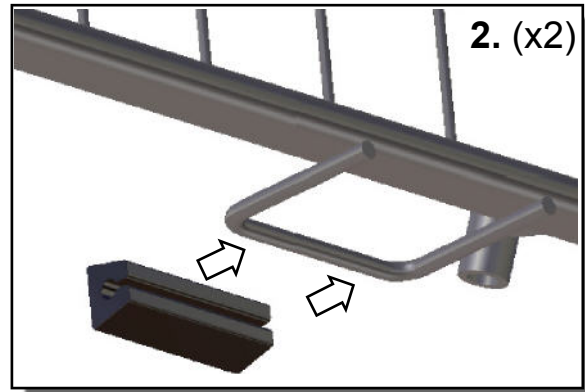

TDG 1217

FITTING INSTRUCTION / INSTRUCTION DE MONTAGE / EINBAUANLEITUNG /
ISTRUZIONI PER L'USO / INSTRUCCIONES DE MONTAJE / MONTAGEHANDLEIDING

SAAB 9-5 ESTATE

DOG GUARD / GRILLE PROTECTRICE POUR CHIEN / HUNDEGITTER /
RIPARO PER CANI / DEFENSA PARA PERROS / HONDEREK