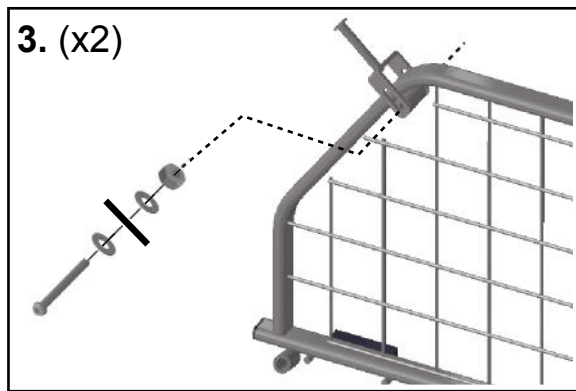

TDG 1217

FITTING INSTRUCTION / INSTRUCTION DE MONTAGE / EINBAUANLEITUNG /
ISTRUZIONI PER L'USO / INSTRUCCIONES DE MONTAJE / MONTAGEHANDLEIDING

SAAB 9-5 ESTATE

DOG GUARD / GRILLE PROTECTRICE POUR CHIEN / HUNDEGITTER /
RIPARO PER CANI / DEFENSA PARA PERROS / HONDEREK