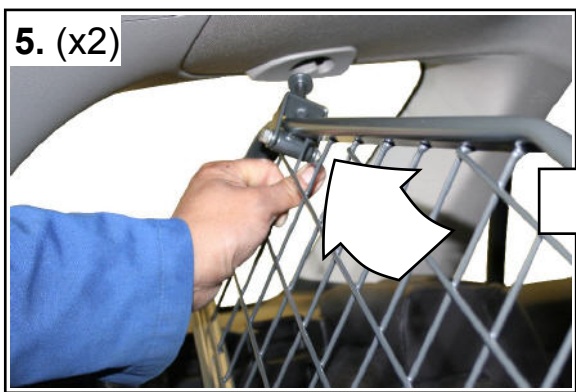

TDG 1217

FITTING INSTRUCTION / INSTRUCTION DE MONTAGE / EINBAUANLEITUNG /
ISTRUZIONI PER L'USO / INSTRUCCIONES DE MONTAJE / MONTAGEHANDLEIDING

SAAB 9-5 ESTATE

DOG GUARD / GRILLE PROTECTRICE POUR CHIEN / HUNDEGITTER /
RIPARO PER CANI / DEFENSA PARA PERROS / HONDEREK