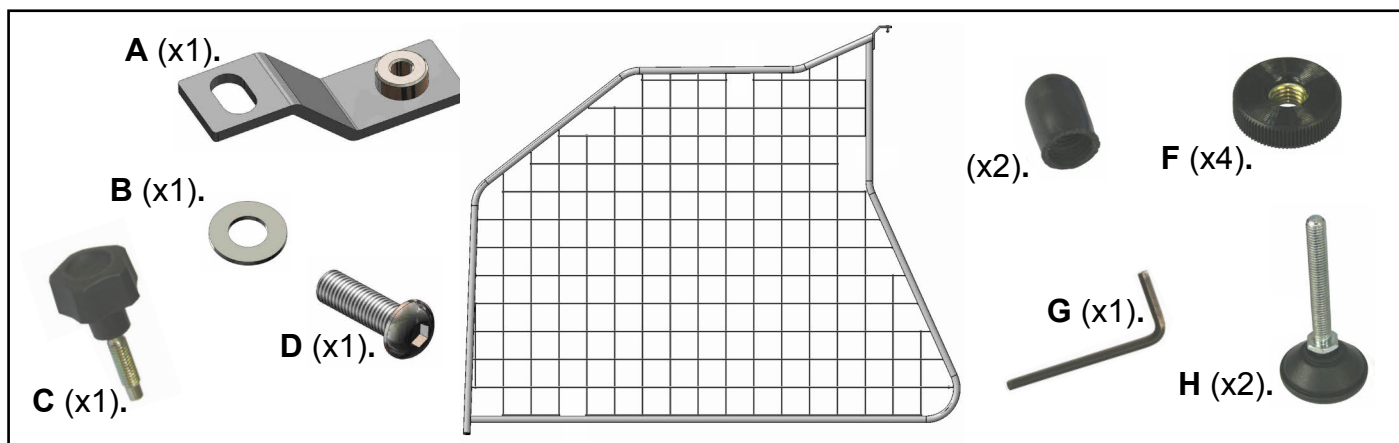

TDG 1211D

FITTING INSTRUCTION / INSTRUCTION DE MONTAGE / EINBAUANLEITUNG /
ISTRUZIONI PER L'USO / INSTRUCCIONES DE MONTAJE / MONTAGEHANDLEIDING

AUDI A4 AVANT

Luggage partition divider / Partition centrale de coffre à bagages / Abtrennung - Gepäckraumgitter /
Red de división del maletero / Divisorio centrale bagagliaio / De verdeler van de bagageverdeling