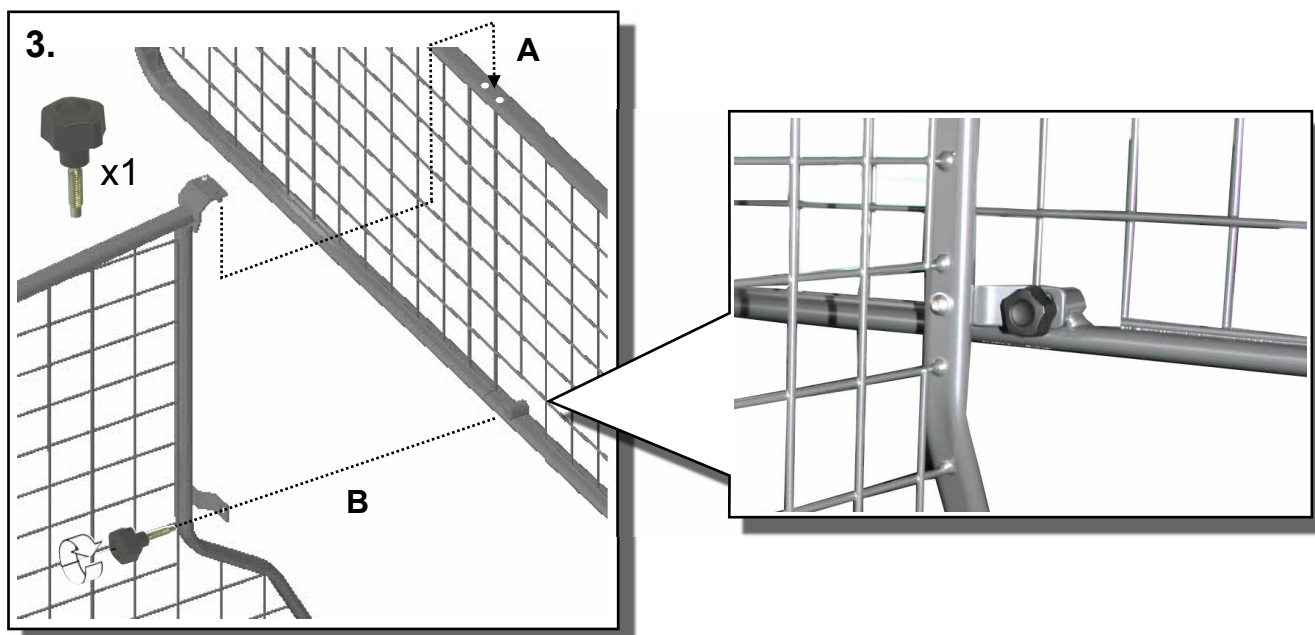

TDG 1211D

FITTING INSTRUCTION / INSTRUCTION DE MONTAGE / EINBAUANLEITUNG /
ISTRUZIONI PER L'USO / INSTRUCCIONES DE MONTAJE / MONTAGEHANDLEIDING

AUDI A4 AVANT

Luggage partition divider / Partition centrale de coffre à bagages / Abtrennung - Gepäckraumgitter /
Red de división del maletero / Divisorio centrale bagagliaio / De verdeler van de bagageverdeling