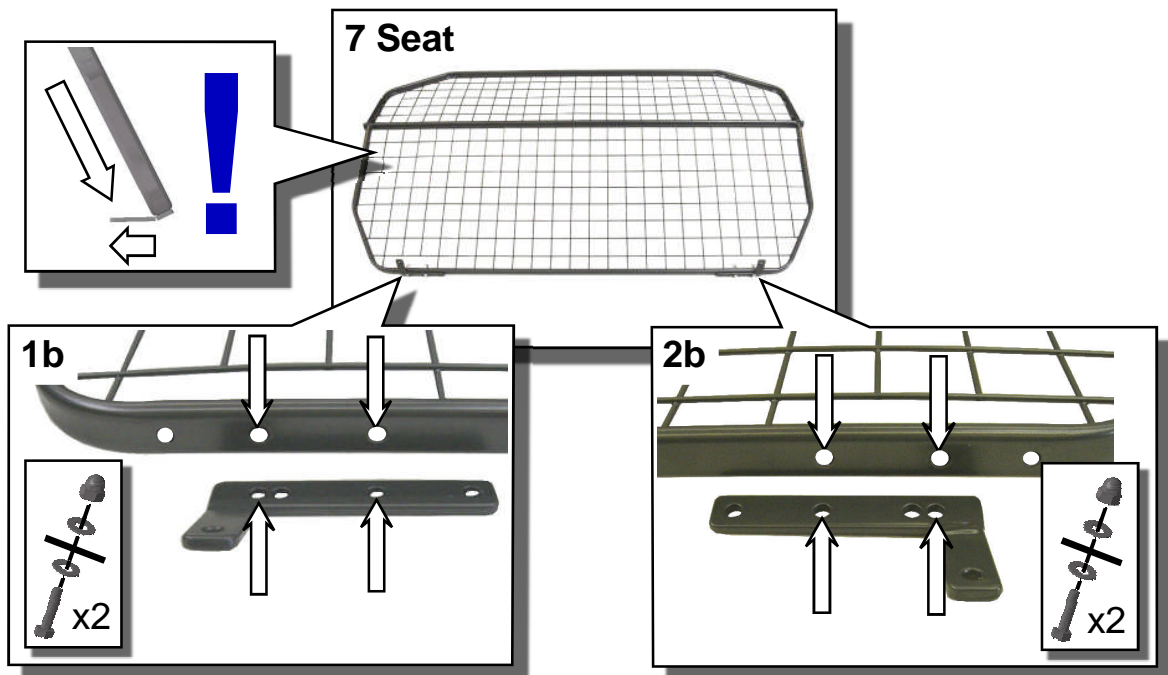

# TDG 1196

FITTING INSTRUCTION / INSTRUCTION DE MONTAGE / EINBAUANLEITUNG /  
ISTRUZIONI PER L'USO / INSTRUCCIONES DE MONTAJE / MONTAGEHANDLEIDING

## HYUNDAI SANTA FE 5 & 7 SEAT

DOG GUARD / GRILLE PROTECTRICE POUR CHIEN / HUNDEGITTER /  
RIPARO PER CANI / DEFENSA PARA PERROS / HONDEREK