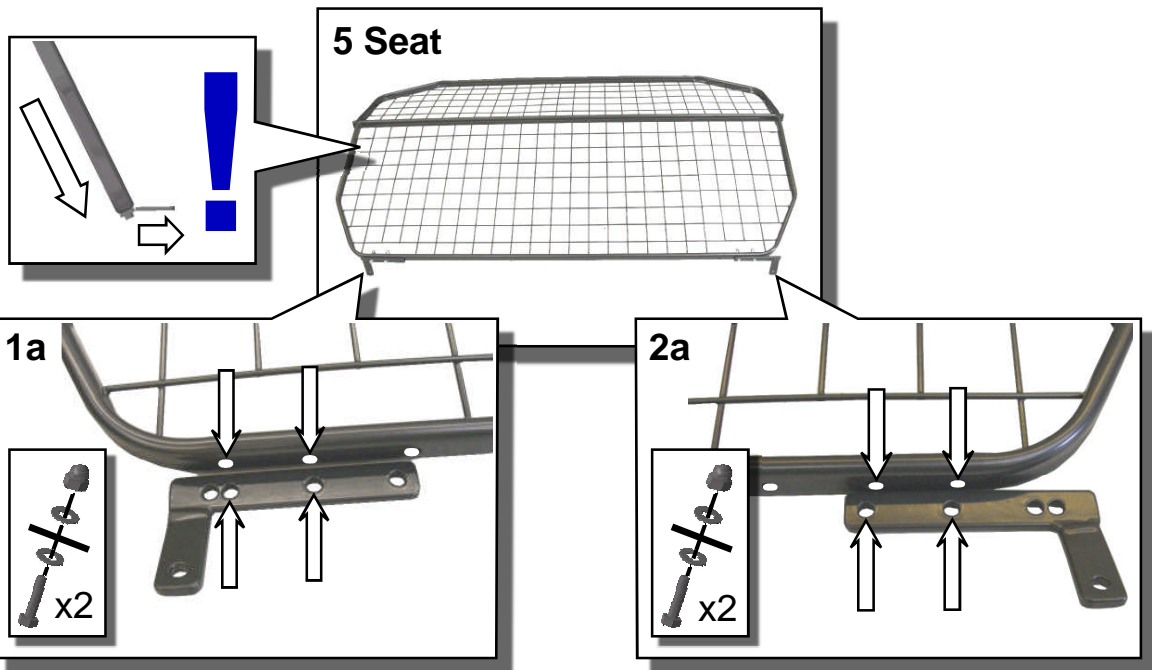

# TDG 1196

FITTING INSTRUCTION / INSTRUCTION DE MONTAGE / EINBAUANLEITUNG /  
ISTRUZIONI PER L'USO / INSTRUCCIONES DE MONTAJE / MONTAGEHANDLEIDING

## HYUNDAI SANTA FE 5 & 7 SEAT

DOG GUARD / GRILLE PROTECTRICE POUR CHIEN / HUNDEGITTER /  
RIPARO PER CANI / DEFENSA PARA PERROS / HONDEREK