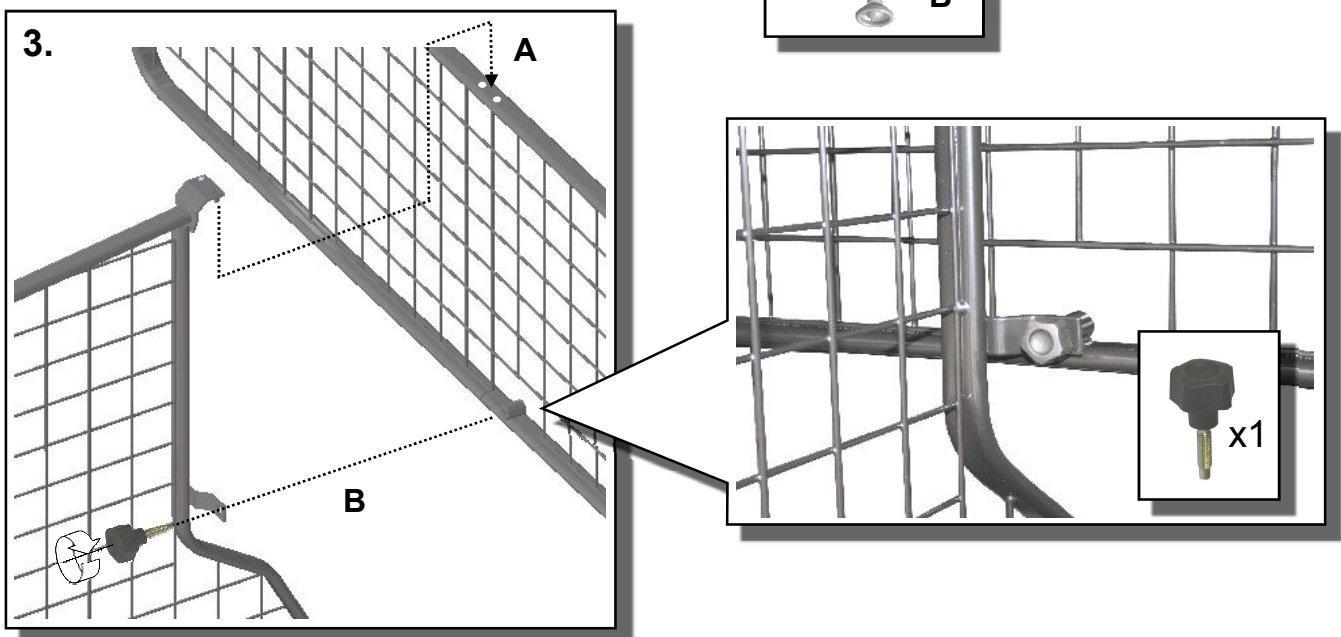

TDG 1192D

FITTING INSTRUCTION / INSTRUCTION DE MONTAGE / EINBAUANLEITUNG /
ISTRUZIONI PER L'USO / INSTRUCCIONES DE MONTAJE / MONTAGEHANDLEIDING

FIAT DOBLO

Luggage partition divider / Partition centrale de coffre à bagages / Abtrennung - Gepäckraumgitter /
Red de división del maletero / Divisorio centrale bagagliaio / De verdeler van de bagageverdeling