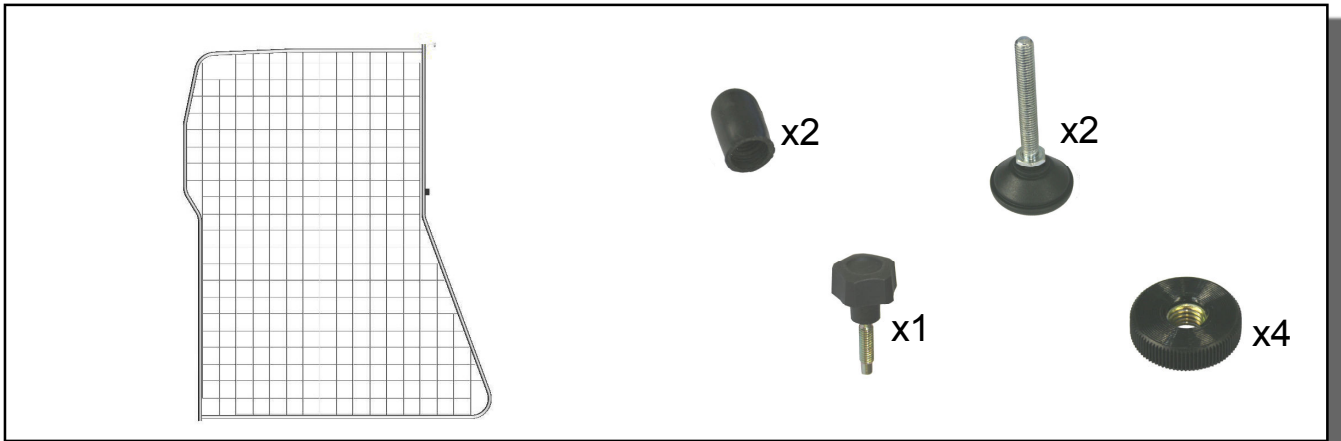

TDG 1192D

FITTING INSTRUCTION / INSTRUCTION DE MONTAGE / EINBAUANLEITUNG /
ISTRUZIONI PER L'USO / INSTRUCCIONES DE MONTAJE / MONTAGEHANDLEIDING

FIAT DOBLO

Luggage partition divider / Partition centrale de coffre à bagages / Abtrennung - Gepäckraumgitter /
Red de división del maletero / Divisorio centrale bagagliaio / De verdeler van de bagageverdeling