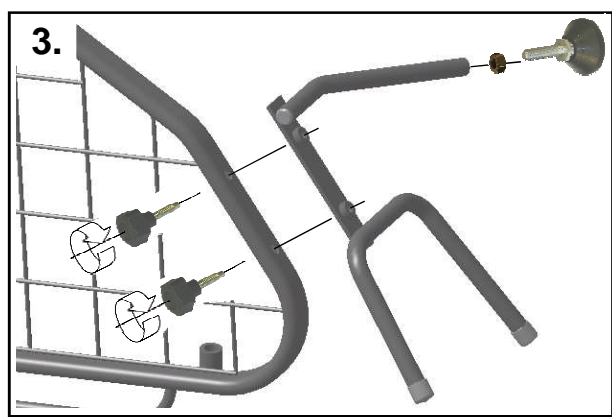

HYUNDAI i30 ESTATE

DOG GUARD / GRILLE PROTECTRICE POUR CHIEN / HUNDEGITTER /  
RIPARO PER CANI / DEFENSA PARA PERROS / HONDEREK

HYUNDAI i30 ESTATE

DOG GUARD / GRILLE PROTECTRICE POUR CHIEN / HUNDEGITTER /  
RIPARO PER CANI / DEFENSA PARA PERROS / HONDEREK