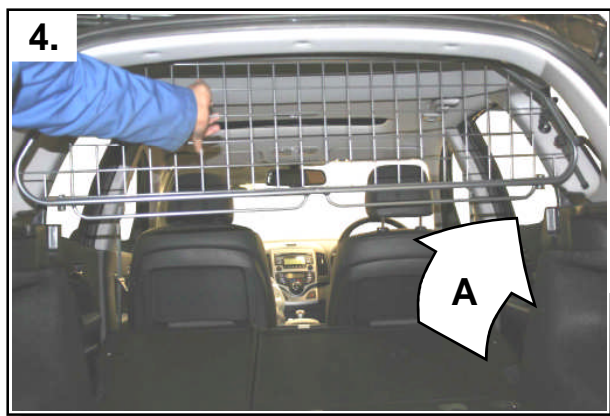

HYUNDAI i30 ESTATE

DOG GUARD / GRILLE PROTECTRICE POUR CHIEN / HUNDEGITTER /  
RIPARO PER CANI / DEFENSA PARA PERROS / HONDEREK

HYUNDAI i30 ESTATE

DOG GUARD / GRILLE PROTECTRICE POUR CHIEN / HUNDEGITTER /  
RIPARO PER CANI / DEFENSA PARA PERROS / HONDEREK