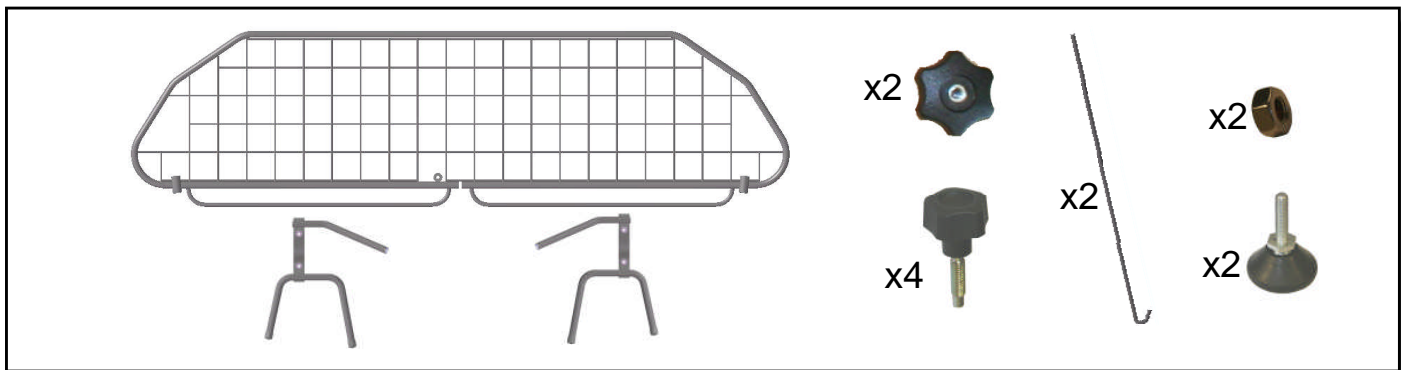

HYUNDAI i30 ESTATE

DOG GUARD / GRILLE PROTECTRICE POUR CHIEN / HUNDEGITTER /  
RIPARO PER CANI / DEFENSA PARA PERROS / HONDEREK

HYUNDAI i30 ESTATE

DOG GUARD / GRILLE PROTECTRICE POUR CHIEN / HUNDEGITTER /  
RIPARO PER CANI / DEFENSA PARA PERROS / HONDEREK