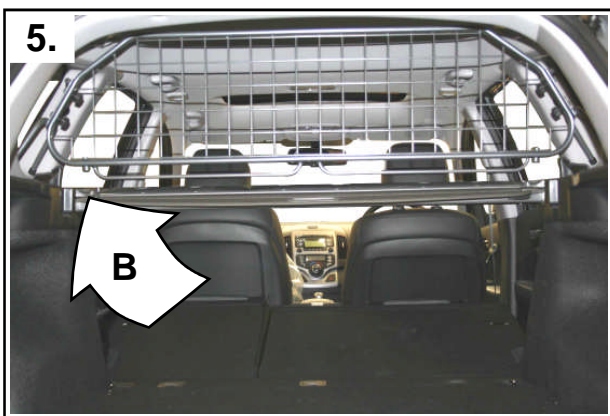

HYUNDAI i30 ESTATE

DOG GUARD / GRILLE PROTECTRICE POUR CHIEN / HUNDEGITTER /  
RIPARO PER CANI / DEFENSA PARA PERROS / HONDEREK

HYUNDAI i30 ESTATE

DOG GUARD / GRILLE PROTECTRICE POUR CHIEN / HUNDEGITTER /  
RIPARO PER CANI / DEFENSA PARA PERROS / HONDEREK