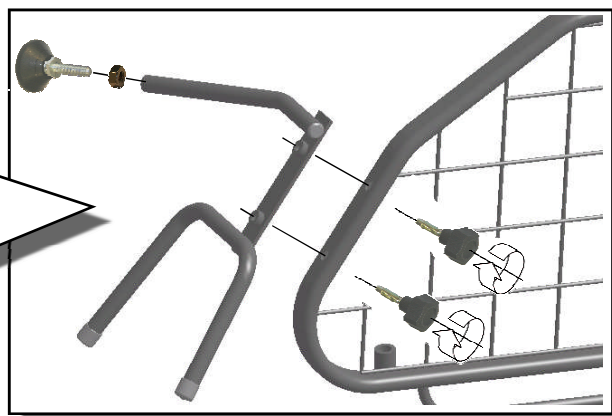

HYUNDAI i30 ESTATE

DOG GUARD / GRILLE PROTECTRICE POUR CHIEN / HUNDEGITTER /  
RIPARO PER CANI / DEFENSA PARA PERROS / HONDEREK

HYUNDAI i30 ESTATE

DOG GUARD / GRILLE PROTECTRICE POUR CHIEN / HUNDEGITTER /  
RIPARO PER CANI / DEFENSA PARA PERROS / HONDEREK