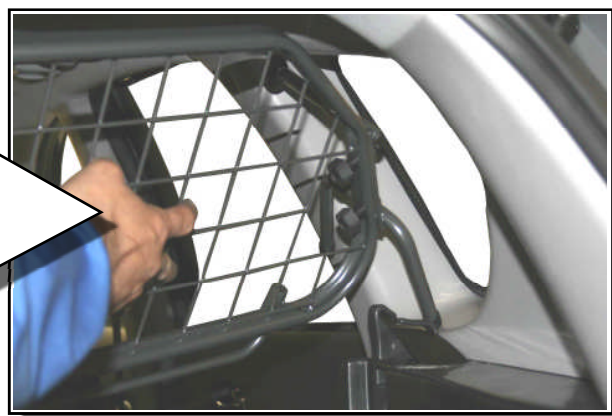

HYUNDAI i30 ESTATE

DOG GUARD / GRILLE PROTECTRICE POUR CHIEN / HUNDEGITTER /  
RIPARO PER CANI / DEFENSA PARA PERROS / HONDEREK

HYUNDAI i30 ESTATE

DOG GUARD / GRILLE PROTECTRICE POUR CHIEN / HUNDEGITTER /  
RIPARO PER CANI / DEFENSA PARA PERROS / HONDEREK