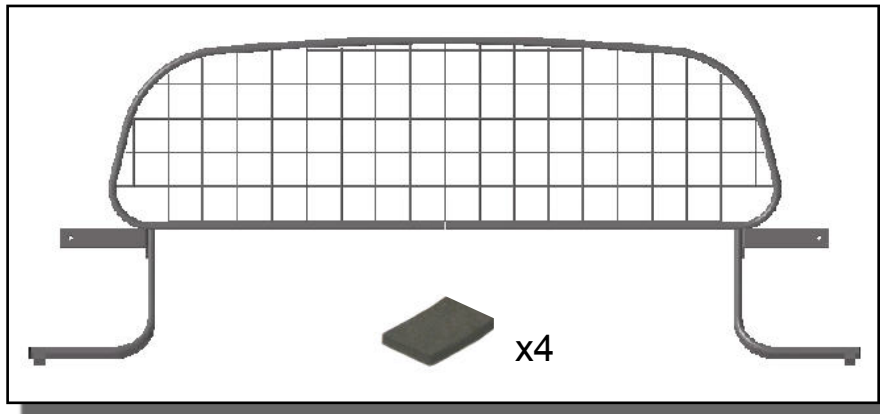

TDG 1188

FITTING INSTRUCTION / INSTRUCTION DE MONTAGE / EINBAUANLEITUNG /
ISTRUZIONI PER L'USO / INSTRUCCIONES DE MONTAJE / MONTAGEHANDLEIDING

HONDA CIVIC 3 & 5 DOOR

DOG GUARD / GRILLE PROTECTRICE POUR CHIEN / HUNDEGITTER /
RIPARO PER CANI / DEFENSA PARA PERROS / HONDEREK