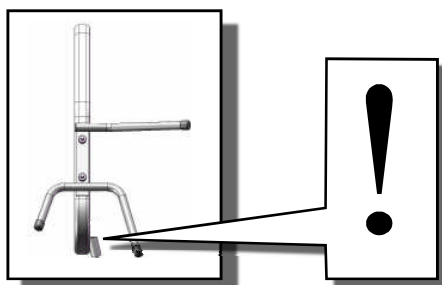

HONDA JAZZ 5dr HATCH (2002>)

DOG GUARD / GRILLE PROTECTRICE POUR CHIEN / HUNDEGITTER /  
RIPARO PER CANI / DEFENSA PARA PERROS / HONDEREK

**HONDA JAZZ 5dr HATCH (2002>)**