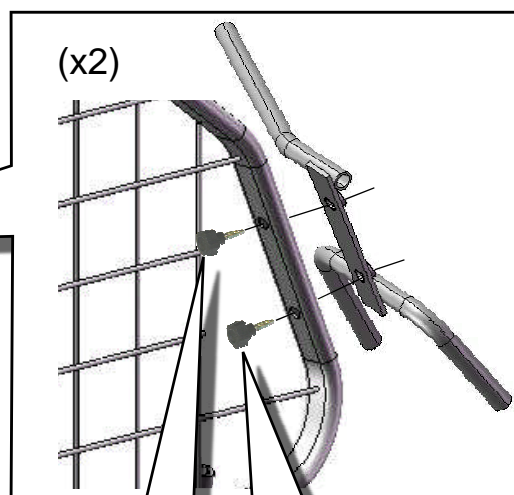

HONDA JAZZ 5dr HATCH (2002>)

DOG GUARD / GRILLE PROTECTRICE POUR CHIEN / HUNDEGITTER /  
RIPARO PER CANI / DEFENSA PARA PERROS / HONDEREK

**HONDA JAZZ 5dr HATCH (2002>)**