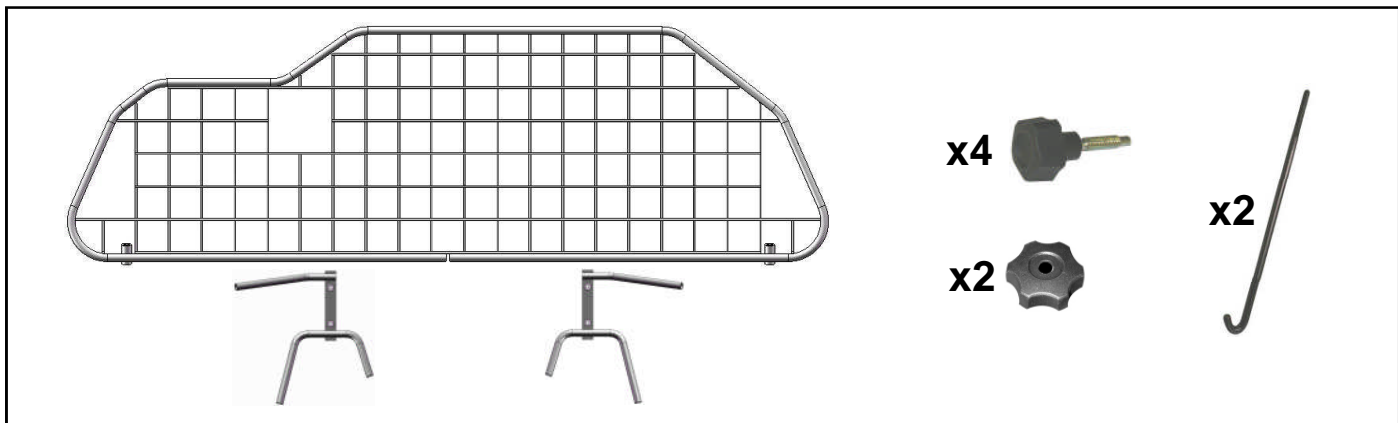

HONDA JAZZ 5dr HATCH (2002>)

DOG GUARD / GRILLE PROTECTRICE POUR CHIEN / HUNDEGITTER /  
RIPARO PER CANI / DEFENSA PARA PERROS / HONDEREK

**HONDA JAZZ 5dr HATCH (2002>)**