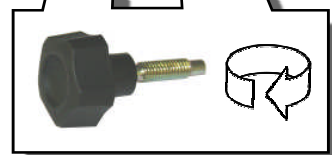

HONDA JAZZ 5dr HATCH (2002>)

DOG GUARD / GRILLE PROTECTRICE POUR CHIEN / HUNDEGITTER /  
RIPARO PER CANI / DEFENSA PARA PERROS / HONDEREK

**HONDA JAZZ 5dr HATCH (2002>)**