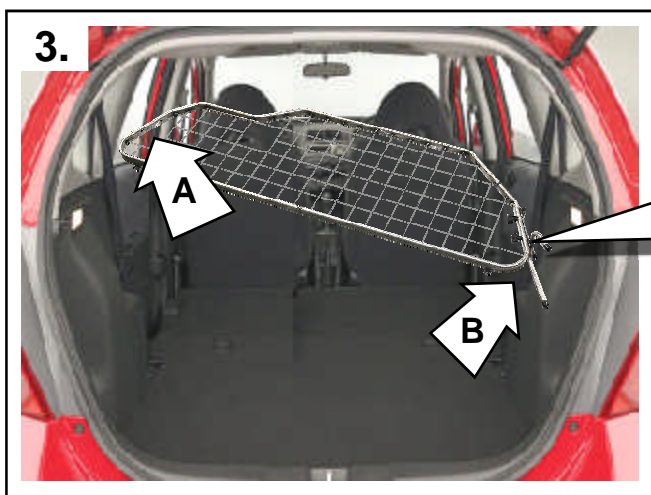

HONDA JAZZ 5dr HATCH (2002>)

DOG GUARD / GRILLE PROTECTRICE POUR CHIEN / HUNDEGITTER /  
RIPARO PER CANI / DEFENSA PARA PERROS / HONDEREK

**HONDA JAZZ 5dr HATCH (2002>)**