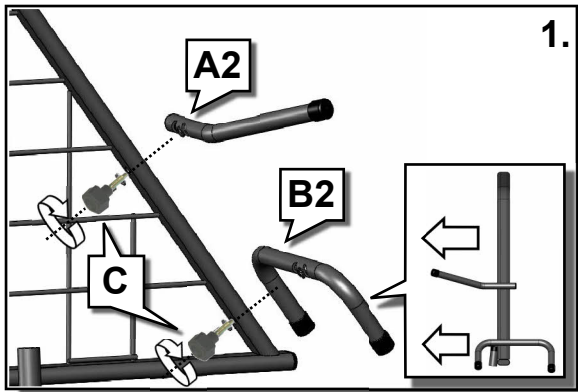

TDG 1162

FITTING INSTRUCTION / INSTRUCTION DE MONTAGE / EINBAUANLEITUNG /
ISTRUZIONI PER L'USO / INSTRUCCIONES DE MONTAJE / MONTAGEHANDLEIDUNG

SUZUKI GRAND VITARA 05-ON

DOG GUARD / GRILLE PROTECTRICE POUR CHIEN / HUNDEGITTER /
RIPARO PER CANI / DEFENSA PARA PERROS / HONDEREK