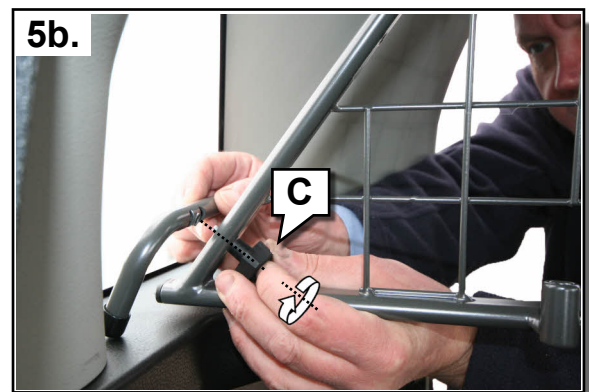

TDG 1162

FITTING INSTRUCTION / INSTRUCTION DE MONTAGE / EINBAUANLEITUNG /
ISTRUZIONI PER L'USO / INSTRUCCIONES DE MONTAJE / MONTAGEHANDLEIDUNG

SUZUKI GRAND VITARA 05-ON

DOG GUARD / GRILLE PROTECTRICE POUR CHIEN / HUNDEGITTER /
RIPARO PER CANI / DEFENSA PARA PERROS / HONDEREK