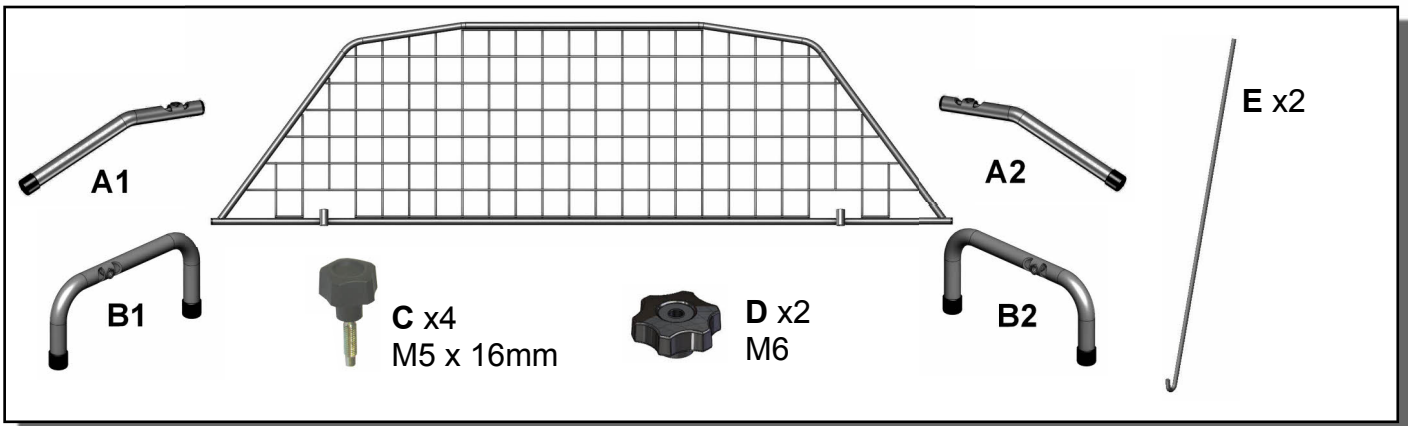

TDG 1162

FITTING INSTRUCTION / INSTRUCTION DE MONTAGE / EINBAUANLEITUNG /
ISTRUZIONI PER L'USO / INSTRUCCIONES DE MONTAJE / MONTAGEHANDLEIDUNG

SUZUKI GRAND VITARA 05-ON

DOG GUARD / GRILLE PROTECTRICE POUR CHIEN / HUNDEGITTER /
RIPARO PER CANI / DEFENSA PARA PERROS / HONDEREK