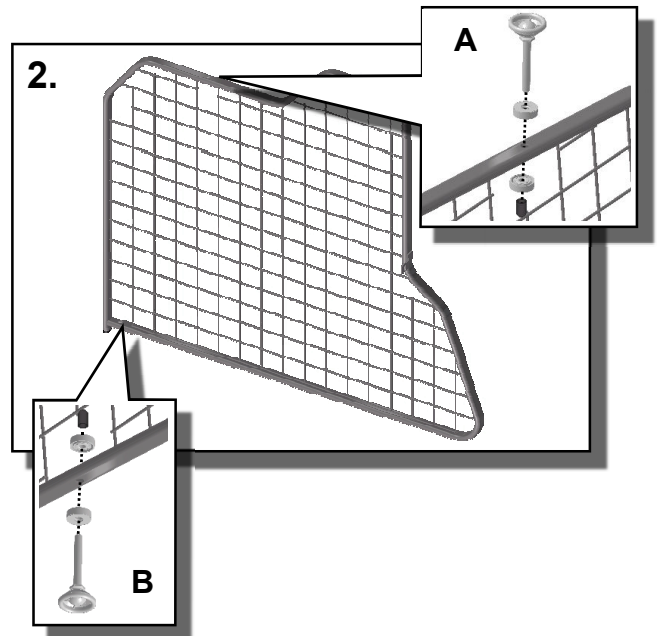

TDG 1154D

FITTING INSTRUCTION / INSTRUCTION DE MONTAGE / EINBAUANLEITUNG /
ISTRUZIONI PER L'USO / INSTRUCCIONES DE MONTAJE / MONTAGEHANDLEIDING

JEEP GRAND CHEROKEE

Luggage partition divider / Partition centrale de coffre à bagages / Abtrennung - Gepäckraumgitter /
Red de división del maletero / Divisorio centrale bagagliaio / De verdeler van de bagageverdeling

TDG 1154D

FITTING INSTRUCTION / INSTRUCCION DE MONTAGE / EINBAUANLEITUNG /
ISTRUZIONI PER L'USO / INSTRUCCIONES DE MONTAJE / MONTAGEHANDLEIDING

JEEP GRAND CHEROKEE

Luggage partition divider / Partition centrale de coffre à bagages / Abtrennung - Gepäckraumgitter /
Red de división del maletero / Divisorio centrale bagagliaio / De verdeler van de bagageverdeling