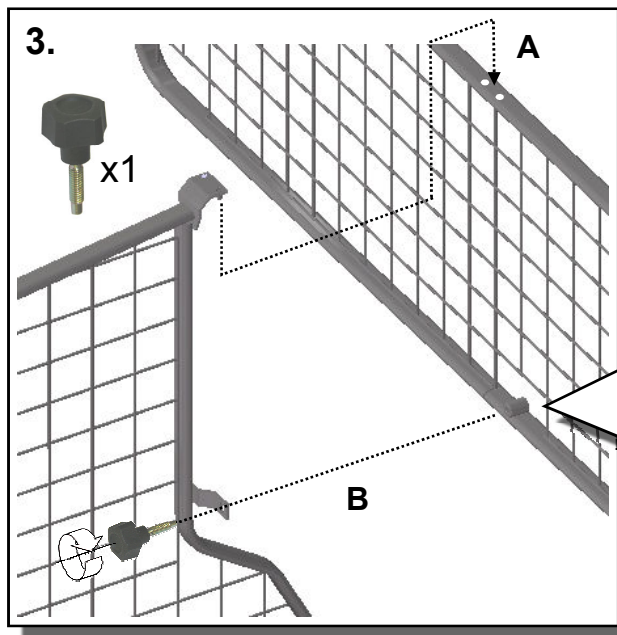

TDG 1154D

FITTING INSTRUCTION / INSTRUCTION DE MONTAGE / EINBAUANLEITUNG /
ISTRUZIONI PER L'USO / INSTRUCCIONES DE MONTAJE / MONTAGEHANDLEIDING

JEEP GRAND CHEROKEE

Luggage partition divider / Partition centrale de coffre à bagages / Abtrennung - Gepäckraumgitter /
Red de división del maletero / Divisorio centrale bagagliaio / De verdeler van de bagageverdeling

TDG 1154D

FITTING INSTRUCTION / INSTRUCCION DE MONTAGE / EINBAUANLEITUNG /
ISTRUZIONI PER L'USO / INSTRUCCIONES DE MONTAJE / MONTAGEHANDLEIDING

JEEP GRAND CHEROKEE

Luggage partition divider / Partition centrale de coffre à bagages / Abtrennung - Gepäckraumgitter /
Red de división del maletero / Divisorio centrale bagagliaio / De verdeler van de bagageverdeling