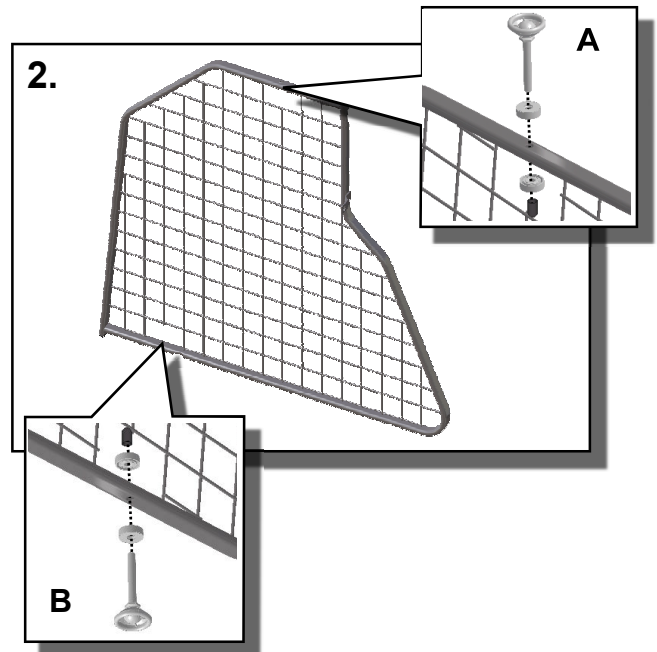

# TDG 1111D

FITTING INSTRUCTION / INSTRUCTION DE MONTAGE / EINBAUANLEITUNG /  
ISTRUZIONI PER L'USO / INSTRUCCIONES DE MONTAJE / MONTAGEHANDLEIDING

## BMW X3

Luggage partition divider / Partition centrale de coffre à bagages / Abtrennung - Gepäckraumgitter /  
Red de división del maletero / Divisorio centrale bagagliaio / De verdeler van de bagageverdeling

# TDG 1111D

FITTING INSTRUCTION / INSTRUCTION DE MONTAGE / EINBAUANLEITUNG /  
ISTRUZIONI PER L'USO / INSTRUCCIONES DE MONTAJE / MONTAGEHANDLEIDING

BMW X3

Luggage partition divider / Partition centrale de coffre à bagages / Abtrennung - Gepäckraumgitter /  
Red de división del maletero / Divisorio centrale bagagliaio / De verdeler van de bagageverdeling