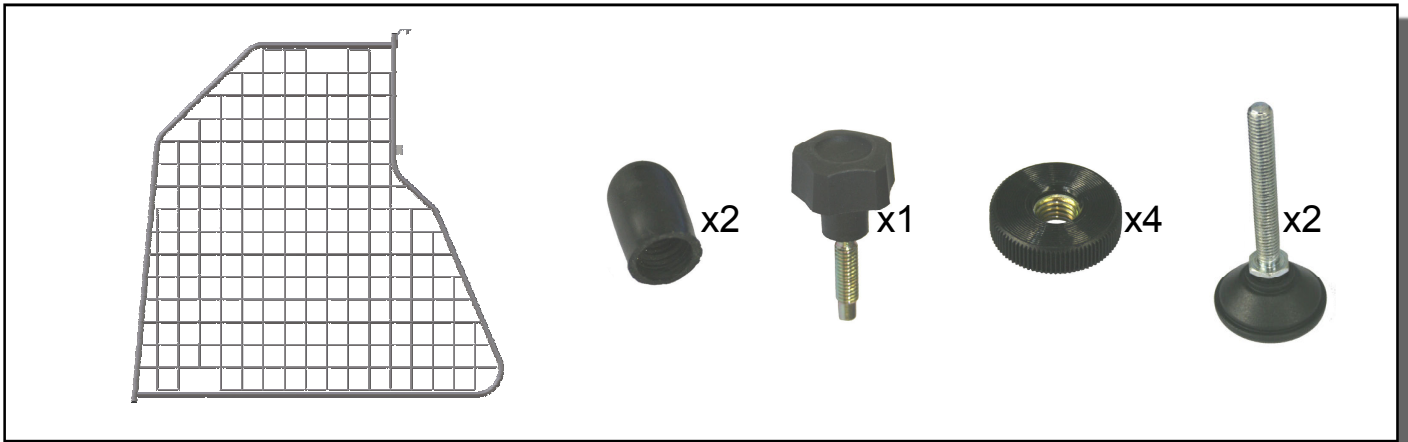

# TDG 1111D

FITTING INSTRUCTION / INSTRUCTION DE MONTAGE / EINBAUANLEITUNG /  
ISTRUZIONI PER L'USO / INSTRUCCIONES DE MONTAJE / MONTAGEHANDLEIDING

## BMW X3

Luggage partition divider / Partition centrale de coffre à bagages / Abtrennung - Gepäckraumgitter /  
Red de división del maletero / Divisorio centrale bagagliaio / De verdeler van de bagageverdeling