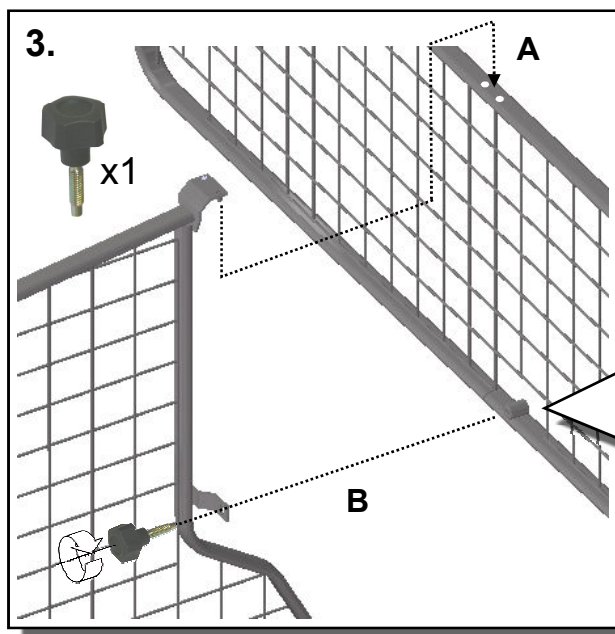

# TDG 1111D

FITTING INSTRUCTION / INSTRUCTION DE MONTAGE / EINBAUANLEITUNG /  
ISTRUZIONI PER L'USO / INSTRUCCIONES DE MONTAJE / MONTAGEHANDLEIDING

## BMW X3

Luggage partition divider / Partition centrale de coffre à bagages / Abtrennung - Gepäckraumgitter /  
Red de división del maletero / Divisorio centrale bagagliaio / De verdeler van de bagageverdeling

# TDG 1111D

FITTING INSTRUCTION / INSTRUCTION DE MONTAGE / EINBAUANLEITUNG /  
ISTRUZIONI PER L'USO / INSTRUCCIONES DE MONTAJE / MONTAGEHANDLEIDING

BMW X3

Luggage partition divider / Partition centrale de coffre à bagages / Abtrennung - Gepäckraumgitter /  
Red de división del maletero / Divisorio centrale bagagliaio / De verdeler van de bagageverdeling