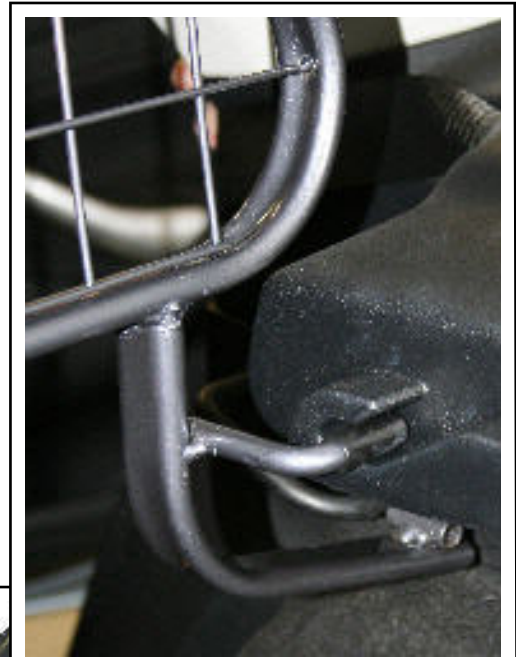

TDG 1109

FITTING INSTRUCTION / INSTRUCTION DE MONTAGE / EINBAUANLEITUNG /
ISTRUZIONI PER L'USO / INSTRUCCIONES DE MONTAJE / MONTAGEHANDLEIDING

FORD MONDEO HATCHBACK

DOG GUARD / GRILLE PROTECTRICE POUR CHIEN / HUNDEGITTER /
RIPARO PER CANI / DEFENSA PARA PERROS / HONDEREK