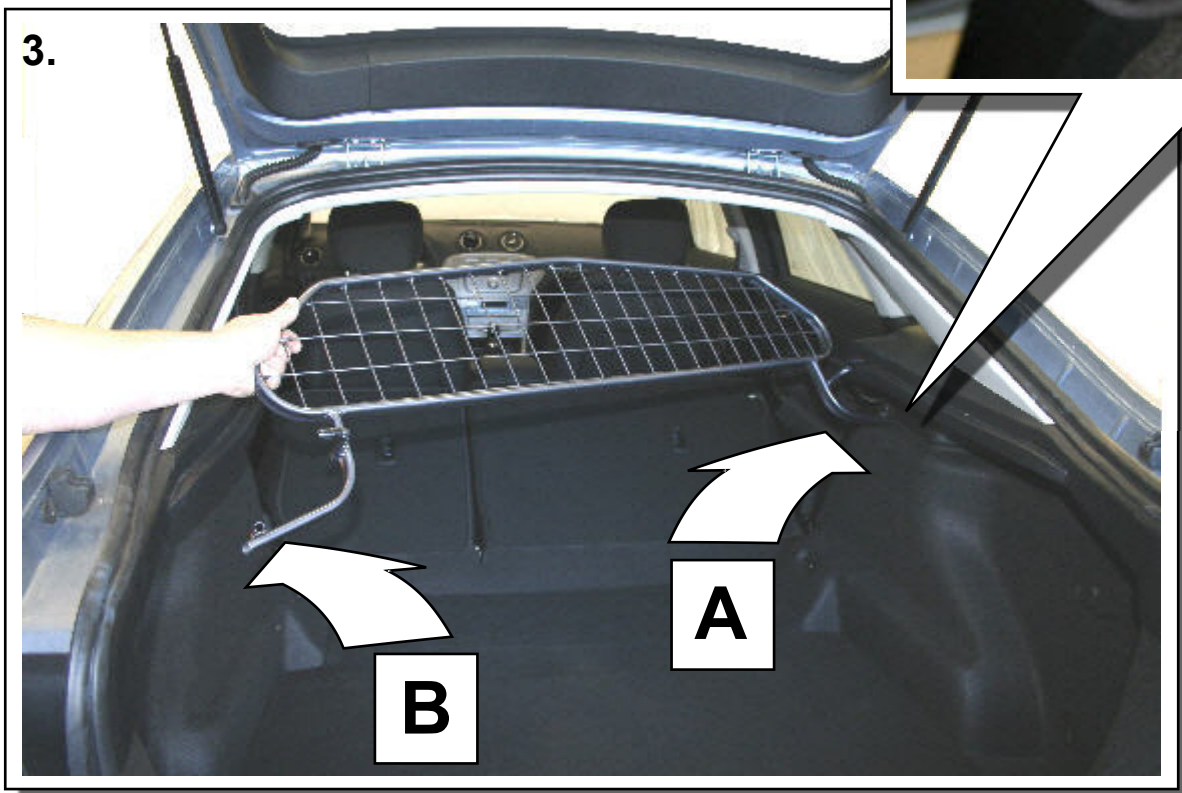

TDG 1109

FITTING INSTRUCTION / INSTRUCTION DE MONTAGE / EINBAUANLEITUNG /
ISTRUZIONI PER L'USO / INSTRUCCIONES DE MONTAJE / MONTAGEHANDLEIDING

FORD MONDEO HATCHBACK

DOG GUARD / GRILLE PROTECTRICE POUR CHIEN / HUNDEGITTER /
RIPARO PER CANI / DEFENSA PARA PERROS / HONDEREK