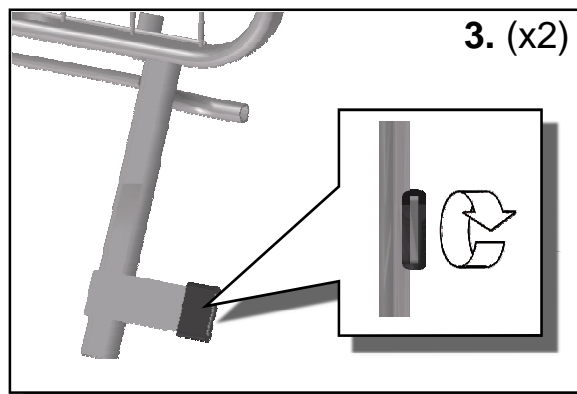

PEUGEOT 407 SW

DOG GUARD / GRILLE PROTECTRICE POUR CHIEN / HUNDEGITTER /
RIPARO PER CANI / DEFENSA PARA PERROS / HONDEREK

TDG1107

FITTING INSTRUCTION / INSTRUCTION DE MONTAGE / EINBAUANLEITUNG /
ISTRUZIONI PER L'USO / INSTRUCCIONES DE MONTAJE / MONTAGEHANDLEIDING