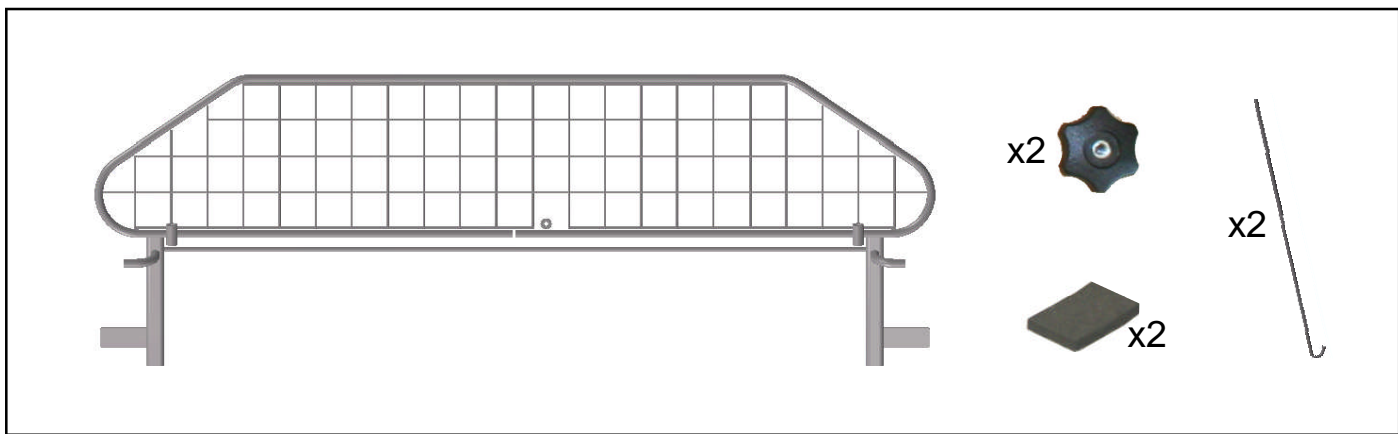

PEUGEOT 407 SW

DOG GUARD / GRILLE PROTECTRICE POUR CHIEN / HUNDEGITTER /
RIPARO PER CANI / DEFENSA PARA PERROS / HONDEREK

TDG1107

FITTING INSTRUCTION / INSTRUCTION DE MONTAGE / EINBAUANLEITUNG /
ISTRUZIONI PER L'USO / INSTRUCCIONES DE MONTAJE / MONTAGEHANDLEIDING