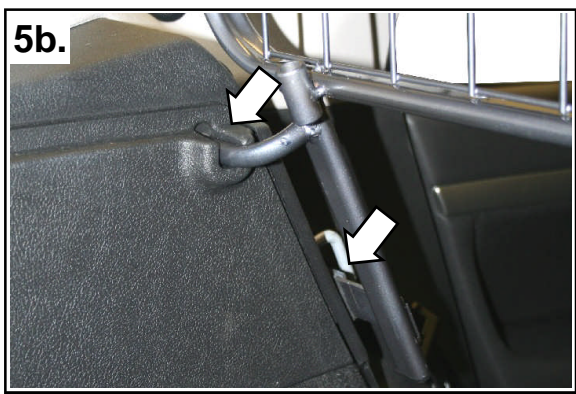

PEUGEOT 407 SW

DOG GUARD / GRILLE PROTECTRICE POUR CHIEN / HUNDEGITTER /
RIPARO PER CANI / DEFENSA PARA PERROS / HONDEREK

TDG1107

FITTING INSTRUCTION / INSTRUCTION DE MONTAGE / EINBAUANLEITUNG /
ISTRUZIONI PER L'USO / INSTRUCCIONES DE MONTAJE / MONTAGEHANDLEIDING

PEUGEOT 407 SW

DOG GUARD / GRILLE PROTECTRICE POUR CHIEN / HUNDEGITTER /
RIPARO PER CANI / DEFENSA PARA PERROS / HONDEREK