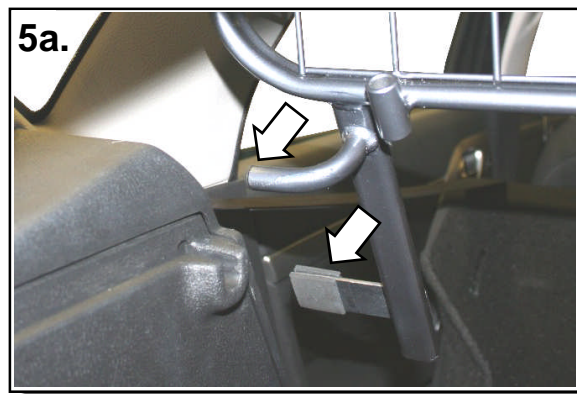

PEUGEOT 407 SW

DOG GUARD / GRILLE PROTECTRICE POUR CHIEN / HUNDEGITTER /
RIPARO PER CANI / DEFENSA PARA PERROS / HONDEREK

TDG1107

FITTING INSTRUCTION / INSTRUCTION DE MONTAGE / EINBAUANLEITUNG /
ISTRUZIONI PER L'USO / INSTRUCCIONES DE MONTAJE / MONTAGEHANDLEIDING

PEUGEOT 407 SW

DOG GUARD / GRILLE PROTECTRICE POUR CHIEN / HUNDEGITTER /
RIPARO PER CANI / DEFENSA PARA PERROS / HONDEREK