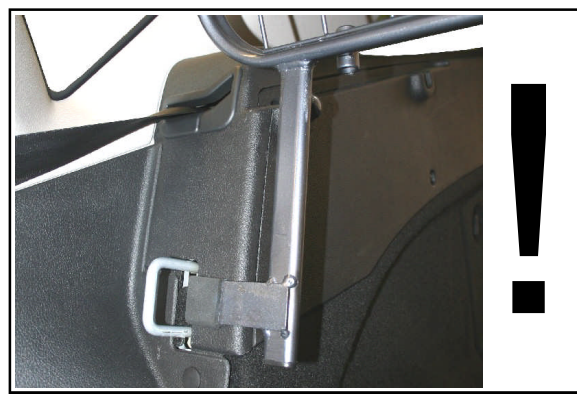

PEUGEOT 407 SW

DOG GUARD / GRILLE PROTECTRICE POUR CHIEN / HUNDEGITTER /
RIPARO PER CANI / DEFENSA PARA PERROS / HONDEREK

TDG1107

FITTING INSTRUCTION / INSTRUCTION DE MONTAGE / EINBAUANLEITUNG /
ISTRUZIONI PER L'USO / INSTRUCCIONES DE MONTAJE / MONTAGEHANDLEIDING

PEUGEOT 407 SW

DOG GUARD / GRILLE PROTECTRICE POUR CHIEN / HUNDEGITTER /
RIPARO PER CANI / DEFENSA PARA PERROS / HONDEREK