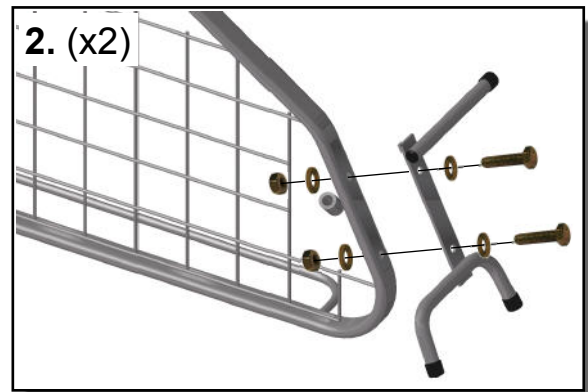

TDG 1098

FITTING INSTRUCTION / INSTRUCTION DE MONTAGE / EINBAUANLEITUNG /
ISTRUZIONI PER L'USO / INSTRUCCIONES DE MONTAJE / MONTAGEHANDLEIDING

MERCEDES E CLASS ESTATE

DOG GUARD / GRILLE PROTECTRICE POUR CHIEN / HUNDEGITTER /
RIPARO PER CANI / DEFENSA PARA PERROS / HONDEREK