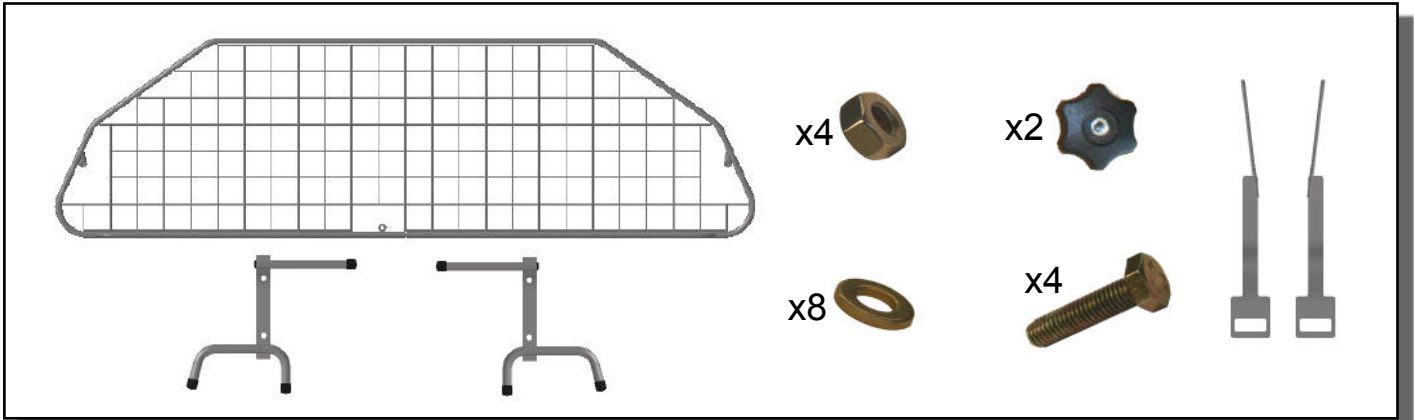

TDG 1098

FITTING INSTRUCTION / INSTRUCTION DE MONTAGE / EINBAUANLEITUNG /
ISTRUZIONI PER L'USO / INSTRUCCIONES DE MONTAJE / MONTAGEHANDLEIDING

MERCEDES E CLASS ESTATE

DOG GUARD / GRILLE PROTECTRICE POUR CHIEN / HUNDEGITTER /
RIPARO PER CANI / DEFENSA PARA PERROS / HONDEREK