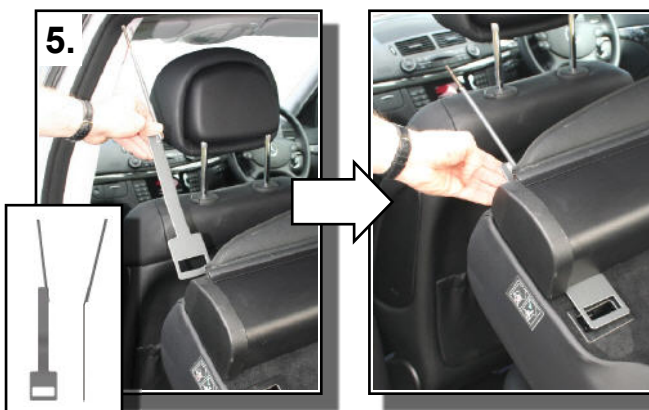

TDG 1098

FITTING INSTRUCTION / INSTRUCTION DE MONTAGE / EINBAUANLEITUNG /
ISTRUZIONI PER L'USO / INSTRUCCIONES DE MONTAJE / MONTAGEHANDLEIDING

MERCEDES E CLASS ESTATE

DOG GUARD / GRILLE PROTECTRICE POUR CHIEN / HUNDEGITTER /
RIPARO PER CANI / DEFENSA PARA PERROS / HONDEREK