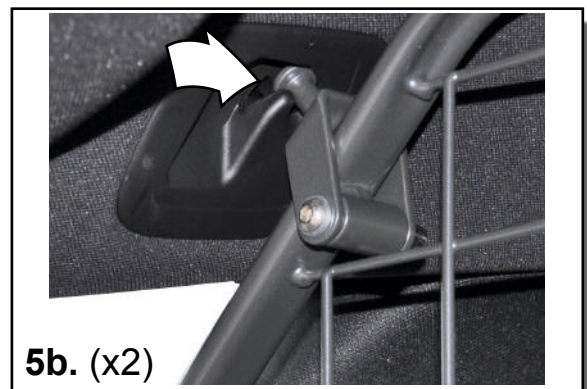

TDG 1097

FITTING INSTRUCTION / INSTRUCTION DE MONTAGE / EINBAUANLEITUNG /
ISTRUZIONI PER L'USO / INSTRUCCIONES DE MONTAJE / MONTAGEHANDLEIDING

MERCEDES 'C' CLASS ESTATE

DOG GUARD / GRILLE PROTECTRICE POUR CHIEN / HUNDEGITTER /
RIPARO PER CANI / DEFENSA PARA PERROS / HONDEREK

TDG 1097

FITTING INSTRUCTION / INSTRUCCION DE MONTAGE / EINBAUANLEITUNG /
ISTRUZIONI PER L'USO / INSTRUCCIONES DE MONTAJE / MONTAGEHANDLEIDUNG

MERCEDES 'C' CLASS ESTATE

DOG GUARD / GRILLE PROTECTRICE POUR CHIEN / HUNDEGITTER /
RIPARO PER CANI / DEFENSA PARA PERROS / HONDEREK