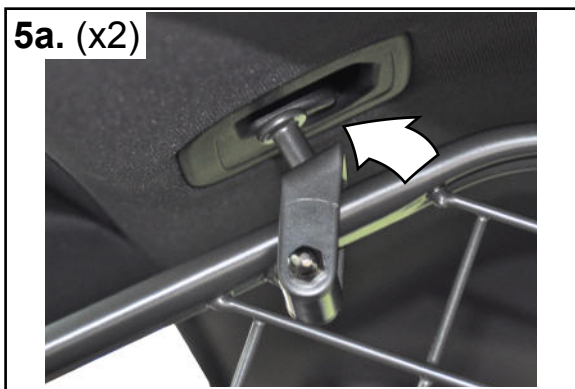

TDG 1097

FITTING INSTRUCTION / INSTRUCTION DE MONTAGE / EINBAUANLEITUNG /
ISTRUZIONI PER L'USO / INSTRUCCIONES DE MONTAJE / MONTAGEHANDLEIDING

MERCEDES 'C' CLASS ESTATE

DOG GUARD / GRILLE PROTECTRICE POUR CHIEN / HUNDEGITTER /
RIPARO PER CANI / DEFENSA PARA PERROS / HONDEREK

TDG 1097

FITTING INSTRUCTION / INSTRUCCION DE MONTAGE / EINBAUANLEITUNG /
ISTRUZIONI PER L'USO / INSTRUCCIONES DE MONTAJE / MONTAGEHANDLEIDUNG

MERCEDES 'C' CLASS ESTATE

DOG GUARD / GRILLE PROTECTRICE POUR CHIEN / HUNDEGITTER /
RIPARO PER CANI / DEFENSA PARA PERROS / HONDEREK