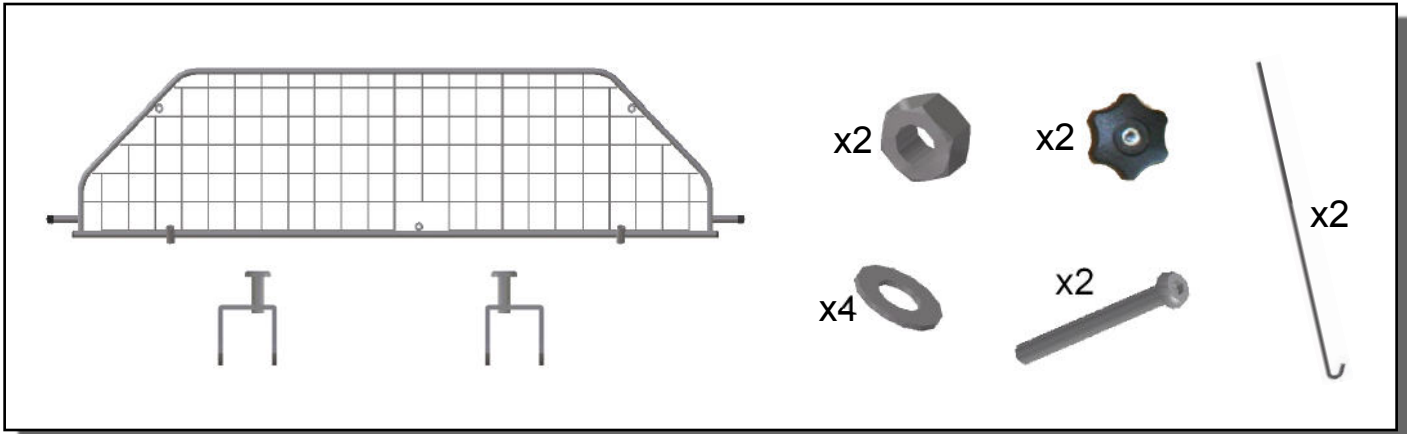

TDG 1097

FITTING INSTRUCTION / INSTRUCTION DE MONTAGE / EINBAUANLEITUNG /
ISTRUZIONI PER L'USO / INSTRUCCIONES DE MONTAJE / MONTAGEHANDLEIDING

MERCEDES 'C' CLASS ESTATE

DOG GUARD / GRILLE PROTECTRICE POUR CHIEN / HUNDEGITTER /
RIPARO PER CANI / DEFENSA PARA PERROS / HONDEREK

TDG 1097

FITTING INSTRUCTION / INSTRUCCION DE MONTAGE / EINBAUANLEITUNG /
ISTRUZIONI PER L'USO / INSTRUCCIONES DE MONTAJE / MONTAGEHANDLEIDUNG

MERCEDES 'C' CLASS ESTATE

DOG GUARD / GRILLE PROTECTRICE POUR CHIEN / HUNDEGITTER /
RIPARO PER CANI / DEFENSA PARA PERROS / HONDEREK