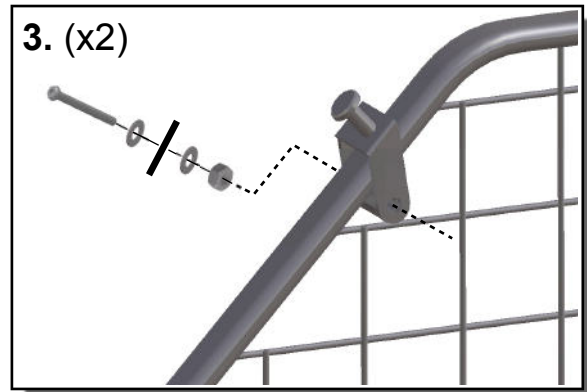

TDG 1097

FITTING INSTRUCTION / INSTRUCTION DE MONTAGE / EINBAUANLEITUNG /
ISTRUZIONI PER L'USO / INSTRUCCIONES DE MONTAJE / MONTAGEHANDLEIDING

MERCEDES 'C' CLASS ESTATE

DOG GUARD / GRILLE PROTECTRICE POUR CHIEN / HUNDEGITTER /
RIPARO PER CANI / DEFENSA PARA PERROS / HONDEREK

TDG 1097

FITTING INSTRUCTION / INSTRUCCION DE MONTAGE / EINBAUANLEITUNG /
ISTRUZIONI PER L'USO / INSTRUCCIONES DE MONTAJE / MONTAGEHANDLEIDUNG

MERCEDES 'C' CLASS ESTATE

DOG GUARD / GRILLE PROTECTRICE POUR CHIEN / HUNDEGITTER /
RIPARO PER CANI / DEFENSA PARA PERROS / HONDEREK