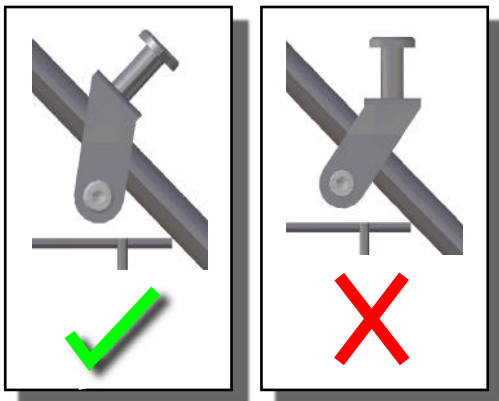

TDG 1097

FITTING INSTRUCTION / INSTRUCTION DE MONTAGE / EINBAUANLEITUNG /
ISTRUZIONI PER L'USO / INSTRUCCIONES DE MONTAJE / MONTAGEHANDLEIDING

MERCEDES 'C' CLASS ESTATE

DOG GUARD / GRILLE PROTECTRICE POUR CHIEN / HUNDEGITTER /
RIPARO PER CANI / DEFENSA PARA PERROS / HONDEREK

TDG 1097

FITTING INSTRUCTION / INSTRUCCION DE MONTAGE / EINBAUANLEITUNG /
ISTRUZIONI PER L'USO / INSTRUCCIONES DE MONTAJE / MONTAGEHANDLEIDUNG

MERCEDES 'C' CLASS ESTATE

DOG GUARD / GRILLE PROTECTRICE POUR CHIEN / HUNDEGITTER /
RIPARO PER CANI / DEFENSA PARA PERROS / HONDEREK