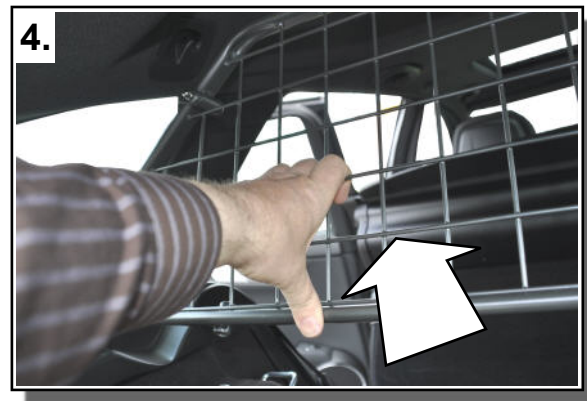

TDG 1097

FITTING INSTRUCTION / INSTRUCTION DE MONTAGE / EINBAUANLEITUNG /
ISTRUZIONI PER L'USO / INSTRUCCIONES DE MONTAJE / MONTAGEHANDLEIDING

MERCEDES 'C' CLASS ESTATE

DOG GUARD / GRILLE PROTECTRICE POUR CHIEN / HUNDEGITTER /
RIPARO PER CANI / DEFENSA PARA PERROS / HONDEREK

TDG 1097

FITTING INSTRUCTION / INSTRUCCION DE MONTAGE / EINBAUANLEITUNG /
ISTRUZIONI PER L'USO / INSTRUCCIONES DE MONTAJE / MONTAGEHANDLEIDUNG

MERCEDES 'C' CLASS ESTATE

DOG GUARD / GRILLE PROTECTRICE POUR CHIEN / HUNDEGITTER /
RIPARO PER CANI / DEFENSA PARA PERROS / HONDEREK