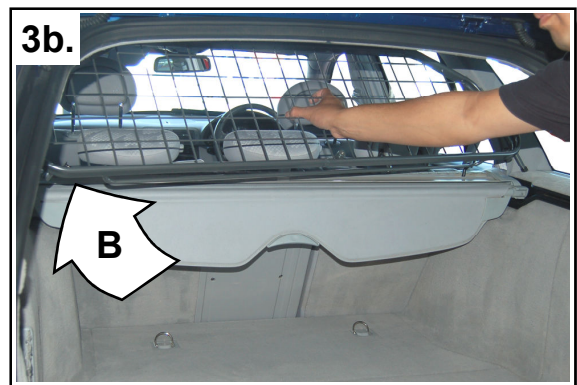

TDG 1096

FITTING INSTRUCTION / INSTRUCTION DE MONTAGE / EINBAUANLEITUNG /
ISTRUZIONI PER L'USO / INSTRUCCIONES DE MONTAJE / MONTAGEHANDLEIDUNG

MERCEDES C CLASS ESTATE

DOG GUARD / GRILLE PROTECTRICE POUR CHIEN / HUNDEGITTER /
RIPARO PER CANI / DEFENSA PARA PERROS / HONDEREK