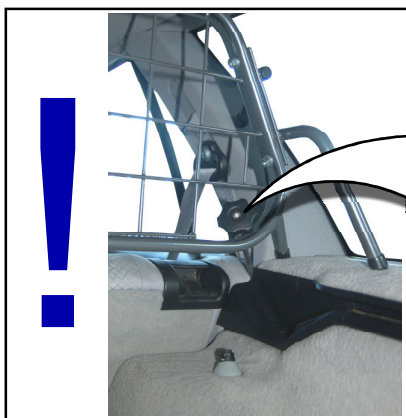

TDG 1096

FITTING INSTRUCTION / INSTRUCTION DE MONTAGE / EINBAUANLEITUNG /
ISTRUZIONI PER L'USO / INSTRUCCIONES DE MONTAJE / MONTAGEHANDLEIDUNG

MERCEDES C CLASS ESTATE

DOG GUARD / GRILLE PROTECTRICE POUR CHIEN / HUNDEGITTER /
RIPARO PER CANI / DEFENSA PARA PERROS / HONDEREK