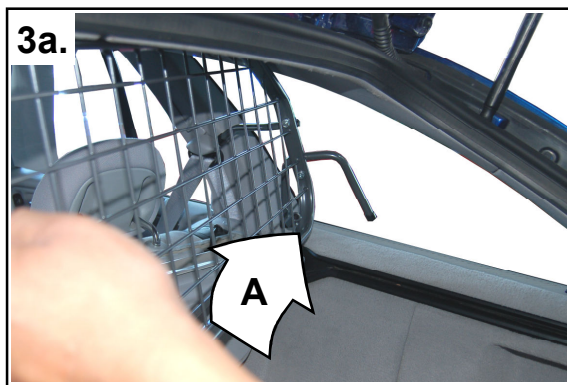

TDG 1096

FITTING INSTRUCTION / INSTRUCTION DE MONTAGE / EINBAUANLEITUNG /
ISTRUZIONI PER L'USO / INSTRUCCIONES DE MONTAJE / MONTAGEHANDLEIDUNG

MERCEDES C CLASS ESTATE

DOG GUARD / GRILLE PROTECTRICE POUR CHIEN / HUNDEGITTER /
RIPARO PER CANI / DEFENSA PARA PERROS / HONDEREK