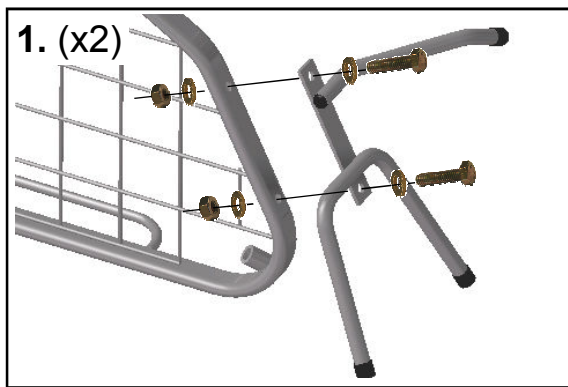

TDG 1096

FITTING INSTRUCTION / INSTRUCTION DE MONTAGE / EINBAUANLEITUNG /
ISTRUZIONI PER L'USO / INSTRUCCIONES DE MONTAJE / MONTAGEHANDLEIDUNG

MERCEDES C CLASS ESTATE

DOG GUARD / GRILLE PROTECTRICE POUR CHIEN / HUNDEGITTER /
RIPARO PER CANI / DEFENSA PARA PERROS / HONDEREK