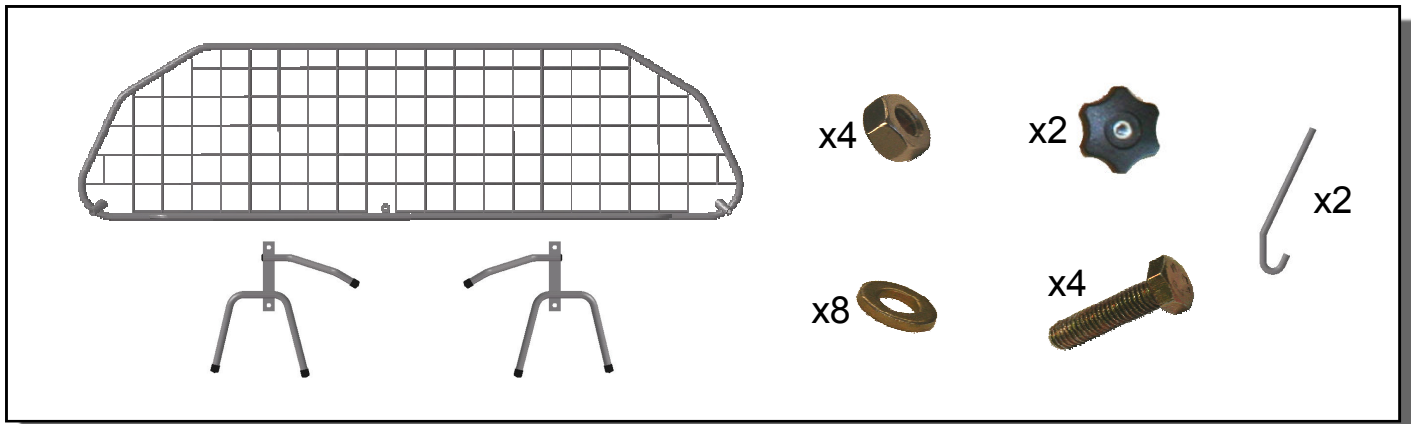

TDG 1096

FITTING INSTRUCTION / INSTRUCTION DE MONTAGE / EINBAUANLEITUNG /
ISTRUZIONI PER L'USO / INSTRUCCIONES DE MONTAJE / MONTAGEHANDLEIDUNG

MERCEDES C CLASS ESTATE

DOG GUARD / GRILLE PROTECTRICE POUR CHIEN / HUNDEGITTER /
RIPARO PER CANI / DEFENSA PARA PERROS / HONDEREK