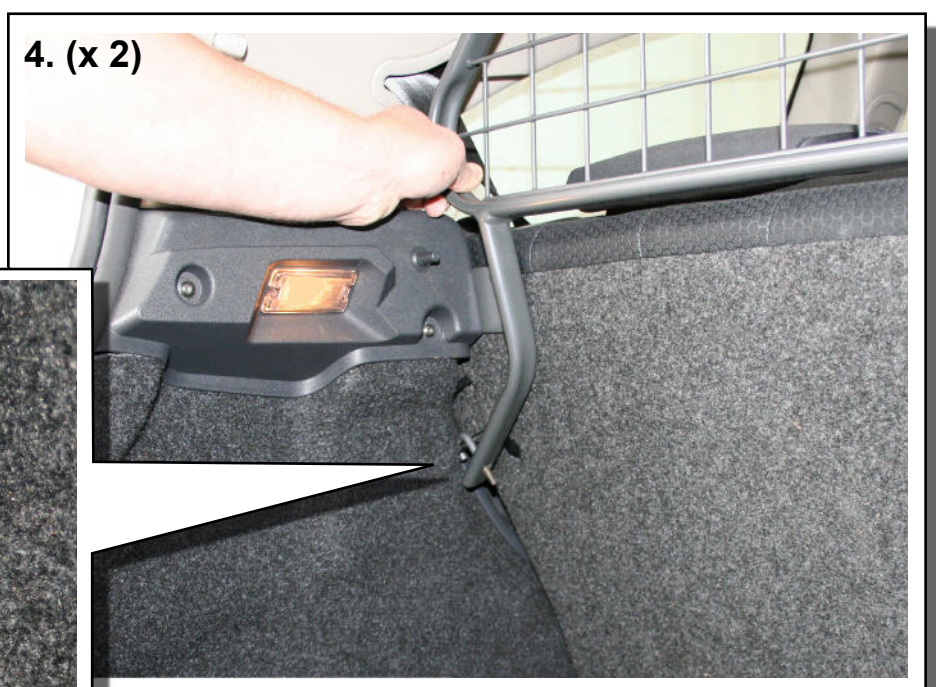

## RENAULT MEGANE (MK II)

DOG GUARD / GRILLE PROTECTRICE POUR CHIEN / HUNDEGITTER /  
RIPARO PER CANI / DEFENSA PARA PERROS / HONDEREK