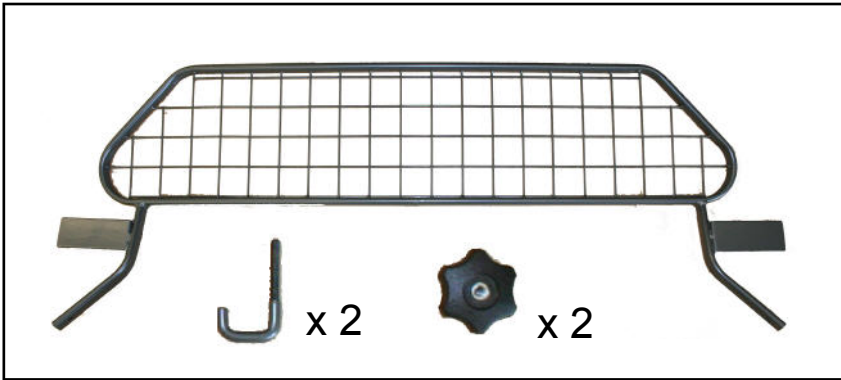

# TDG 1087

FITTING INSTRUCTION / INSTRUCTION DE MONTAGE / EINBAUANLEITUNG /  
ISTRUZIONI PER L'USO / INSTRUCCIONES DE MONTAJE / MONTAGEHANDLEIDUNG

## RENAULT MEGANE (MK II)

DOG GUARD / GRILLE PROTECTRICE POUR CHIEN / HUNDEGITTER /  
RIPARO PER CANI / DEFENSA PARA PERROS / HONDEREK