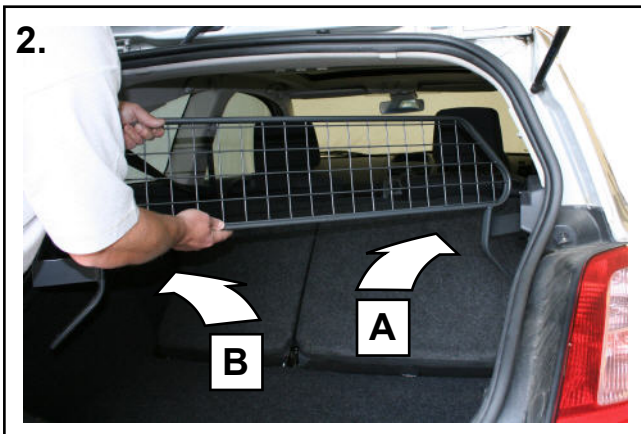

# TDG 1087

FITTING INSTRUCTION / INSTRUCTION DE MONTAGE / EINBAUANLEITUNG /  
ISTRUZIONI PER L'USO / INSTRUCCIONES DE MONTAJE / MONTAGEHANDLEIDUNG

## RENAULT MEGANE (MK II)

DOG GUARD / GRILLE PROTECTRICE POUR CHIEN / HUNDEGITTER /  
RIPARO PER CANI / DEFENSA PARA PERROS / HONDEREK