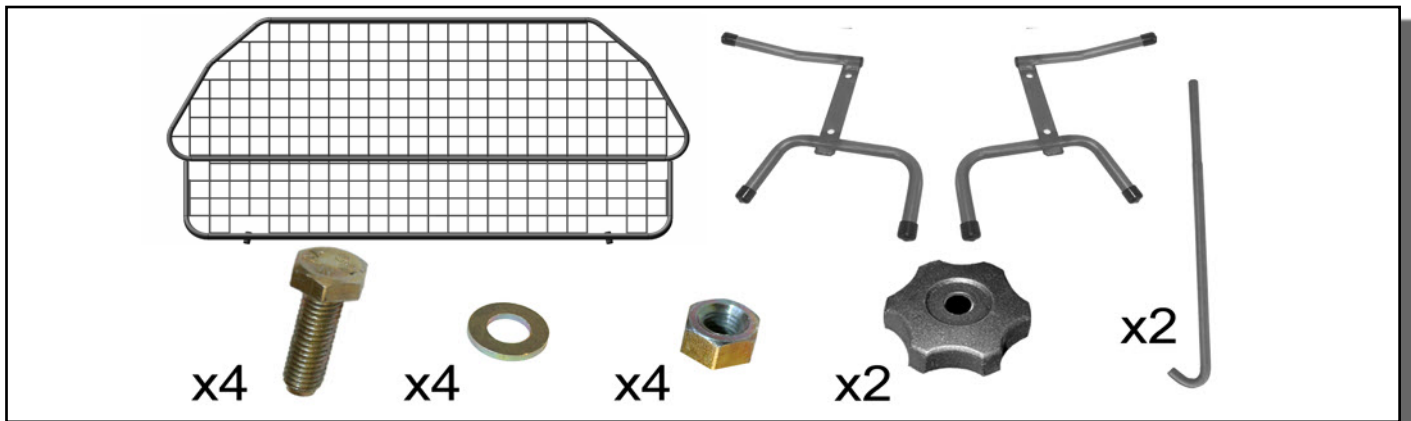

# TDG 1073

FITTING INSTRUCTION / INSTRUCTION DE MONTAGE / EINBAUANLEITUNG /  
ISTRUZIONI PER L'USO / INSTRUCCIONES DE MONTAJE / MONTAGEHANDLEIDING

## CHEVROLET CAPTIVA

DOG GUARD / GRILLE PROTECTRICE POUR CHIEN / HUNDEGITTER /  
RIPARO PER CANI / DEFENSA PARA PERROS / HONDEREK