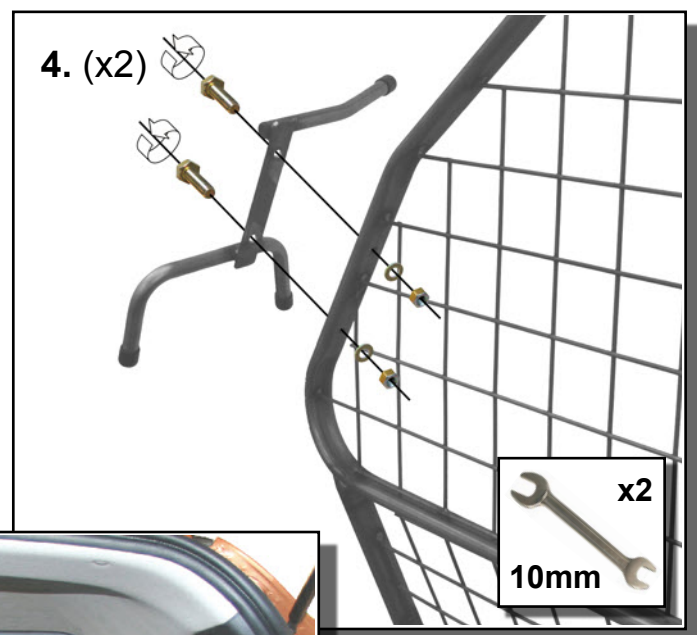

# TDG 1073

FITTING INSTRUCTION / INSTRUCTION DE MONTAGE / EINBAUANLEITUNG /  
ISTRUZIONI PER L'USO / INSTRUCCIONES DE MONTAJE / MONTAGEHANDLEIDING

## CHEVROLET CAPTIVA

DOG GUARD / GRILLE PROTECTRICE POUR CHIEN / HUNDEGITTER /  
RIPARO PER CANI / DEFENSA PARA PERROS / HONDEREK