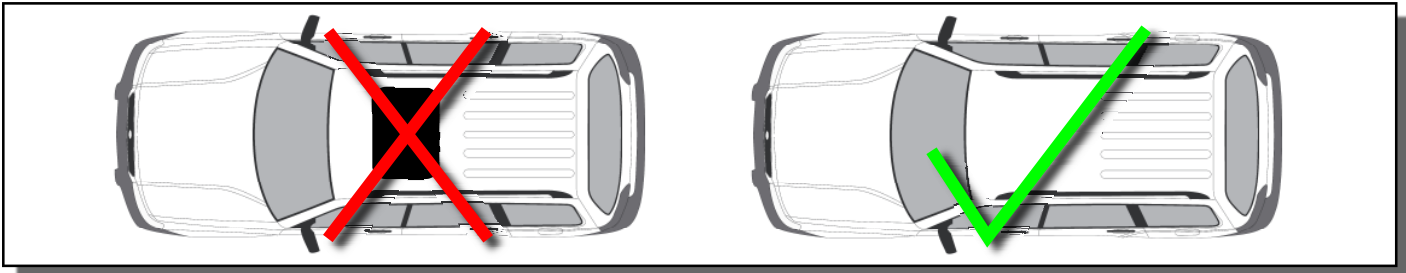

TDG 1065

FITTING INSTRUCTION / INSTRUCTION DE MONTAGE / EINBAUANLEITUNG /
ISTRUZIONI PER L'USO / INSTRUCCIONES DE MONTAJE / MONTAGEHANDLEIDING

SUBARU FORESTER (2005 >)

DOG GUARD / GRILLE PROTECTRICE POUR CHIEN / HUNDEGITTER /
RIPARO PER CANI / DEFENSA PARA PERROS / HONDEREK