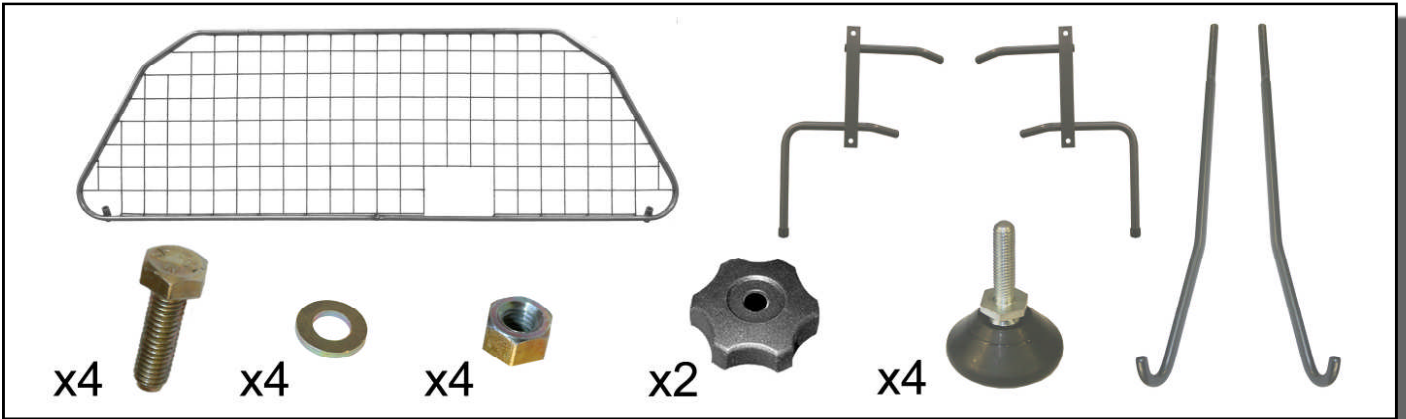

TDG 1065

FITTING INSTRUCTION / INSTRUCTION DE MONTAGE / EINBAUANLEITUNG /
ISTRUZIONI PER L'USO / INSTRUCCIONES DE MONTAJE / MONTAGEHANDLEIDING

SUBARU FORESTER (2005 >)

DOG GUARD / GRILLE PROTECTRICE POUR CHIEN / HUNDEGITTER /
RIPARO PER CANI / DEFENSA PARA PERROS / HONDEREK