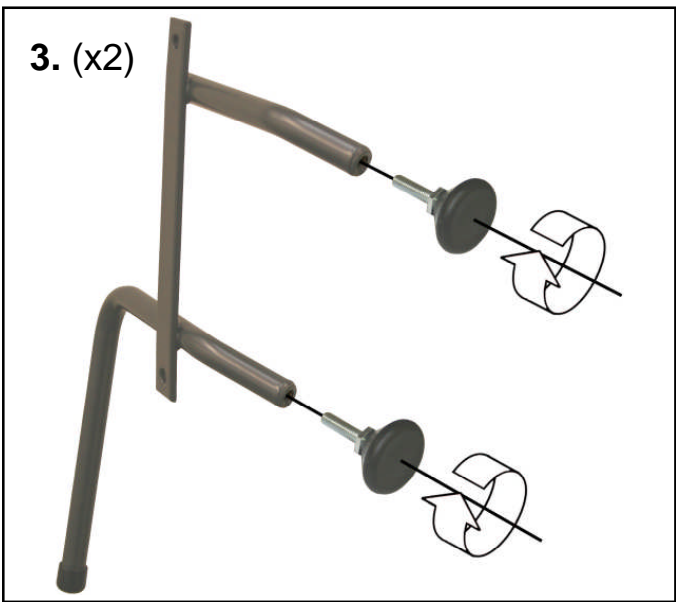

TDG 1065

FITTING INSTRUCTION / INSTRUCTION DE MONTAGE / EINBAUANLEITUNG /
ISTRUZIONI PER L'USO / INSTRUCCIONES DE MONTAJE / MONTAGEHANDLEIDING

SUBARU FORESTER (2005 >)

DOG GUARD / GRILLE PROTECTRICE POUR CHIEN / HUNDEGITTER /
RIPARO PER CANI / DEFENSA PARA PERROS / HONDEREK