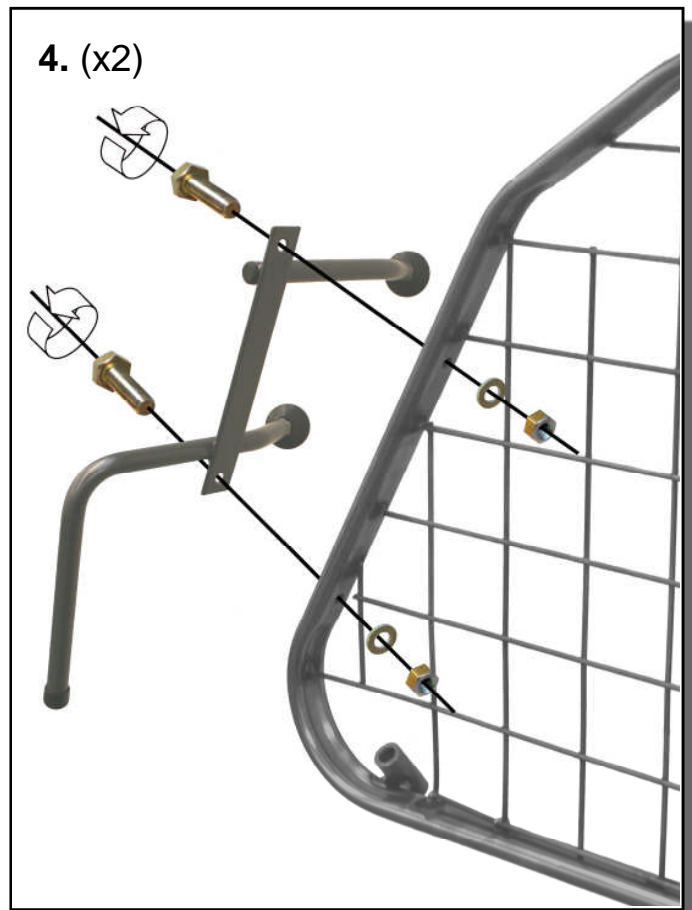

TDG 1065

FITTING INSTRUCTION / INSTRUCTION DE MONTAGE / EINBAUANLEITUNG /
ISTRUZIONI PER L'USO / INSTRUCCIONES DE MONTAJE / MONTAGEHANDLEIDING

SUBARU FORESTER (2005 >)

DOG GUARD / GRILLE PROTECTRICE POUR CHIEN / HUNDEGITTER /
RIPARO PER CANI / DEFENSA PARA PERROS / HONDEREK