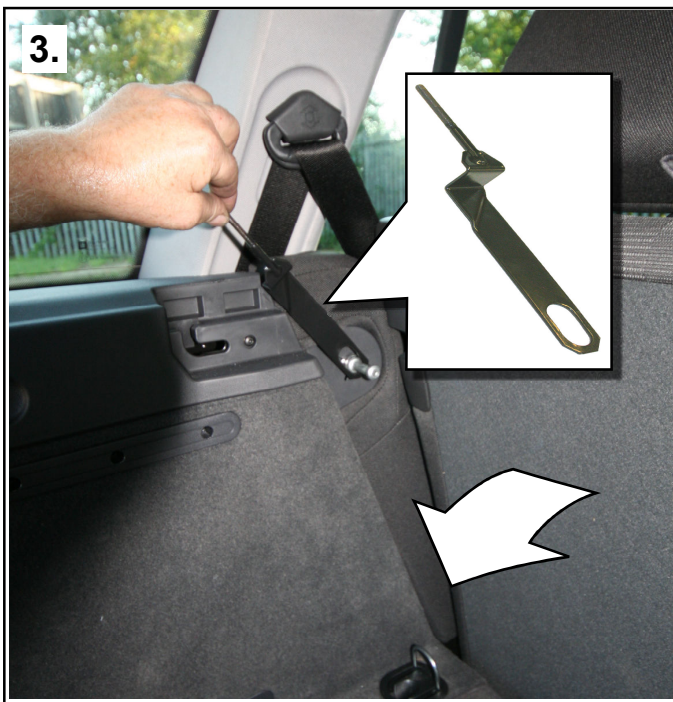

# TDG 1049

FITTING INSTRUCTION / INSTRUCTION DE MONTAGE / EINBAUANLEITUNG /  
ISTRUZIONI PER L'USO / INSTRUCCIONES DE MONTAJE / MONTAGEHANDLEIDING

OPEL / VAUXHALL VECTRA ESTATE (2003-2009)

DOG GUARD / GRILLE PROTECTRICE POUR CHIEN / HUNDEGITTER /  
RIPARO PER CANI / DEFENSA PARA PERROS / HONDEREK

# TDG 1049

FITTING INSTRUCTION / INSTRUCTION DE MONTAGE / EINBAUANLEITUNG /  
ISTRUZIONI PER L'USO / INSTRUCCIONES DE MONTAJE / MONTAGEHANDLEIDUNG

OPEL / VAUXHALL VECTRA ESTATE (2003-2009)

DOG GUARD / GRILLE PROTECTRICE POUR CHIEN / HUNDEGITTER /  
RIPARO PER CANI / DEFENSA PARA PERROS / HONDEREK