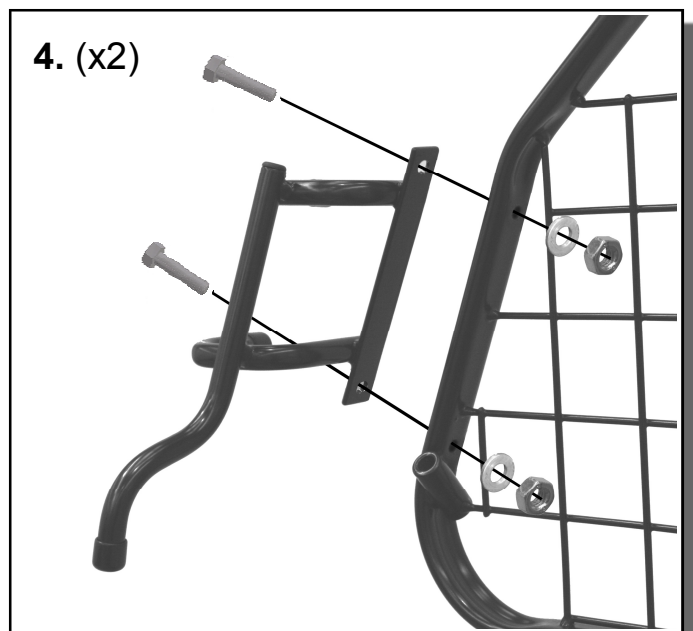

# TDG 1049

FITTING INSTRUCTION / INSTRUCTION DE MONTAGE / EINBAUANLEITUNG /  
ISTRUZIONI PER L'USO / INSTRUCCIONES DE MONTAJE / MONTAGEHANDLEIDING

OPEL / VAUXHALL VECTRA ESTATE (2003-2009)

DOG GUARD / GRILLE PROTECTRICE POUR CHIEN / HUNDEGITTER /  
RIPARO PER CANI / DEFENSA PARA PERROS / HONDEREK

# TDG 1049

FITTING INSTRUCTION / INSTRUCTION DE MONTAGE / EINBAUANLEITUNG /  
ISTRUZIONI PER L'USO / INSTRUCCIONES DE MONTAJE / MONTAGEHANDLEIDUNG

OPEL / VAUXHALL VECTRA ESTATE (2003-2009)

DOG GUARD / GRILLE PROTECTRICE POUR CHIEN / HUNDEGITTER /  
RIPARO PER CANI / DEFENSA PARA PERROS / HONDEREK