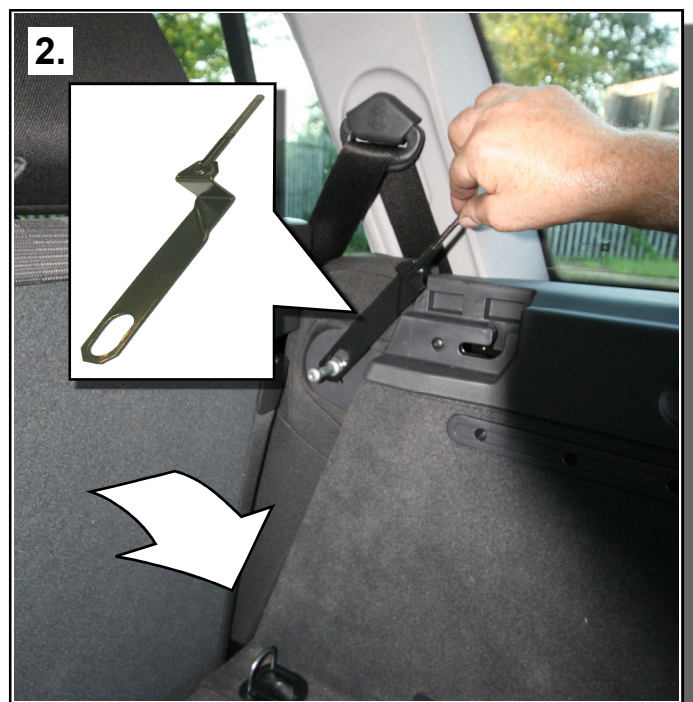

# TDG 1049

FITTING INSTRUCTION / INSTRUCTION DE MONTAGE / EINBAUANLEITUNG /  
ISTRUZIONI PER L'USO / INSTRUCCIONES DE MONTAJE / MONTAGEHANDLEIDING

OPEL / VAUXHALL VECTRA ESTATE (2003-2009)

DOG GUARD / GRILLE PROTECTRICE POUR CHIEN / HUNDEGITTER /  
RIPARO PER CANI / DEFENSA PARA PERROS / HONDEREK

# TDG 1049

FITTING INSTRUCTION / INSTRUCTION DE MONTAGE / EINBAUANLEITUNG /  
ISTRUZIONI PER L'USO / INSTRUCCIONES DE MONTAJE / MONTAGEHANDLEIDUNG

OPEL / VAUXHALL VECTRA ESTATE (2003-2009)

DOG GUARD / GRILLE PROTECTRICE POUR CHIEN / HUNDEGITTER /  
RIPARO PER CANI / DEFENSA PARA PERROS / HONDEREK