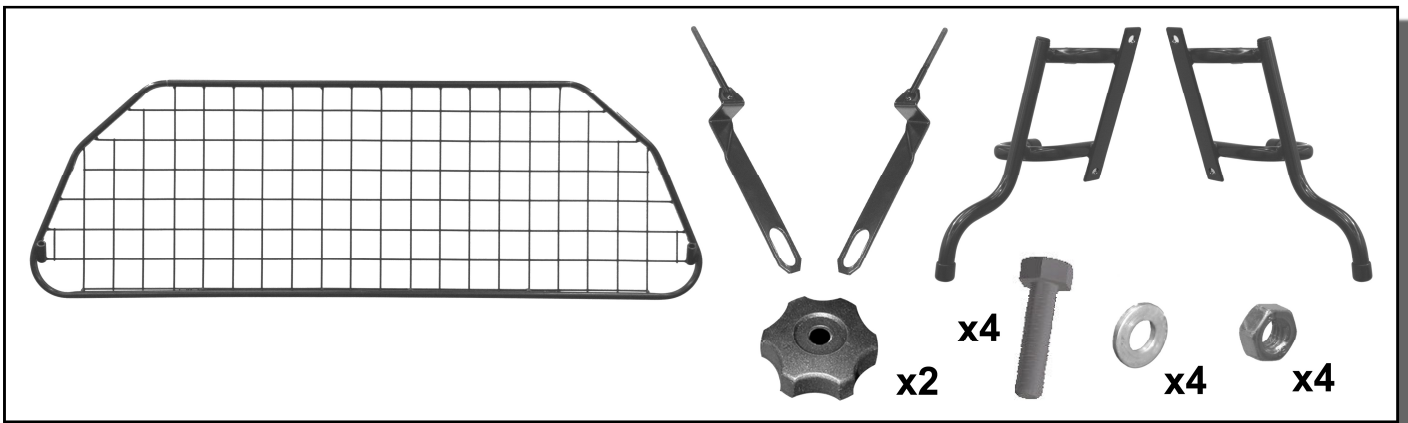

# TDG 1049

FITTING INSTRUCTION / INSTRUCTION DE MONTAGE / EINBAUANLEITUNG /  
ISTRUZIONI PER L'USO / INSTRUCCIONES DE MONTAJE / MONTAGEHANDLEIDING

OPEL / VAUXHALL VECTRA ESTATE (2003-2009)

DOG GUARD / GRILLE PROTECTRICE POUR CHIEN / HUNDEGITTER /  
RIPARO PER CANI / DEFENSA PARA PERROS / HONDEREK

# TDG 1049

FITTING INSTRUCTION / INSTRUCTION DE MONTAGE / EINBAUANLEITUNG /  
ISTRUZIONI PER L'USO / INSTRUCCIONES DE MONTAJE / MONTAGEHANDLEIDUNG

OPEL / VAUXHALL VECTRA ESTATE (2003-2009)

DOG GUARD / GRILLE PROTECTRICE POUR CHIEN / HUNDEGITTER /  
RIPARO PER CANI / DEFENSA PARA PERROS / HONDEREK