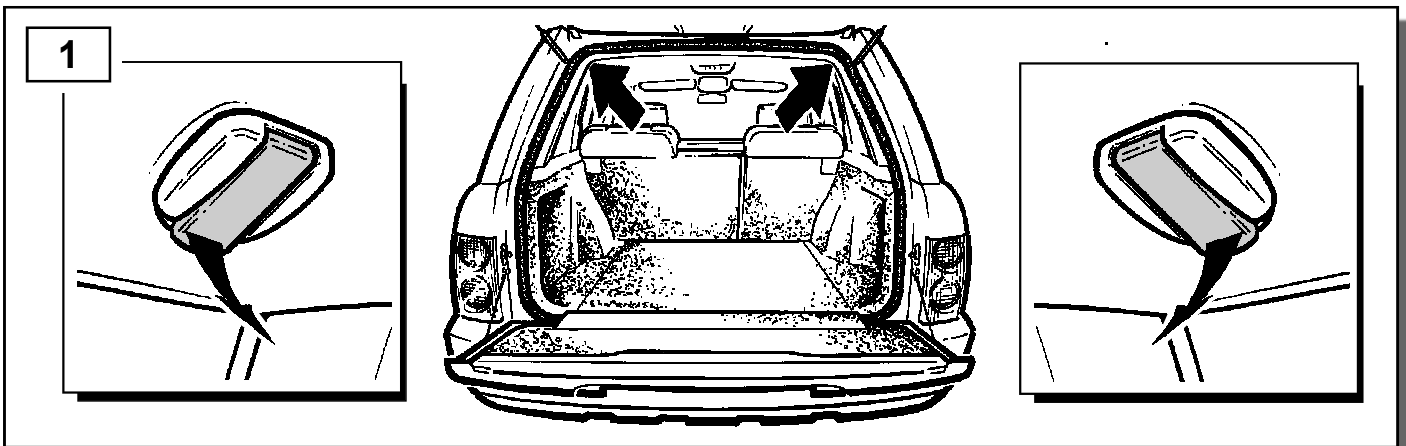

TDG 1027

FITTING INSTRUCTION / INSTRUCTION DE MONTAGE / EINBAUANLEITUNG /
ISTRUZIONI PER L'USO / INSTRUCCIONES DE MONTAJE / MONTAGEHANDLEIDING

RANGE ROVER (2002 >)

DOG GUARD / GRILLE PROTECTRICE POUR CHIEN / HUNDEGITTER /
RIPARO PER CANI / DEFENSA PARA PERROS / HONDEREK

TDG 1027

FITTING INSTRUCTION / INSTRUCTION DE MONTAGE / EINBAUANLEITUNG /
ISTRUZIONI PER L'USO / INSTRUCCIONES DE MONTAJE / MONTAGEHANDLEIDUNG

RANGE ROVER (2002 >)

DOG GUARD / GRILLE PROTECTRICE POUR CHIEN / HUNDEGITTER /
RIPARO PER CANI / DEFENSA PARA PERROS / HONDEREK