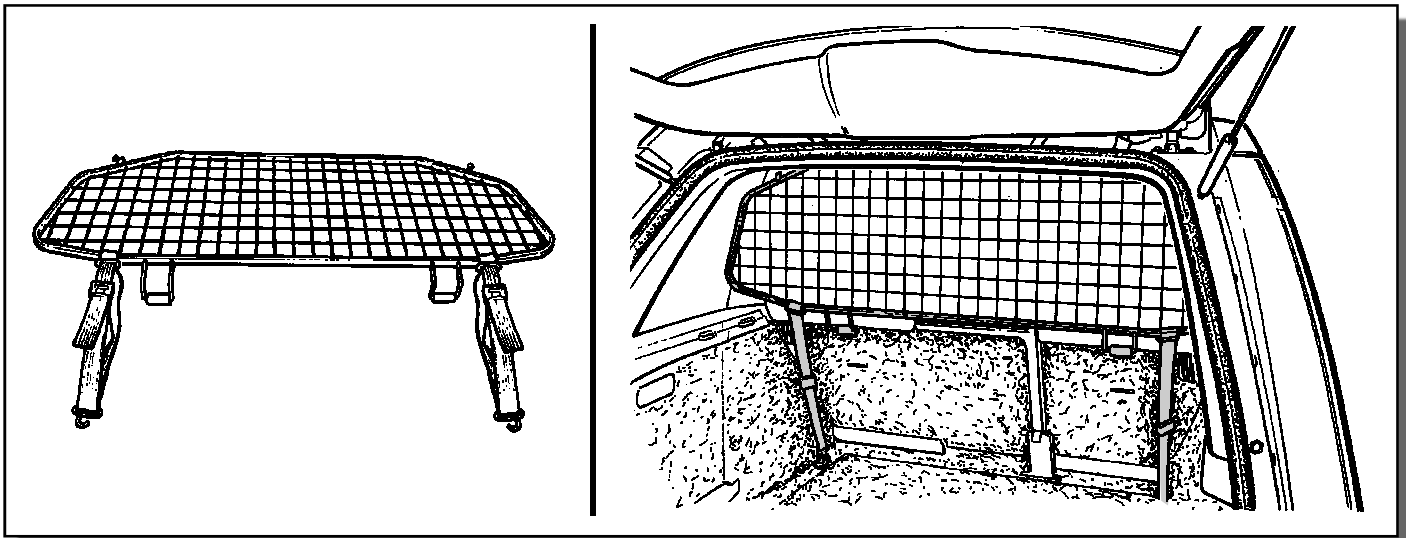

TDG 1027

FITTING INSTRUCTION / INSTRUCTION DE MONTAGE / EINBAUANLEITUNG /
ISTRUZIONI PER L'USO / INSTRUCCIONES DE MONTAJE / MONTAGEHANDLEIDING

RANGE ROVER (2002 >)

DOG GUARD / GRILLE PROTECTRICE POUR CHIEN / HUNDEGITTER /
RIPARO PER CANI / DEFENSA PARA PERROS / HONDEREK

TDG 1027

FITTING INSTRUCTION / INSTRUCTION DE MONTAGE / EINBAUANLEITUNG /
ISTRUZIONI PER L'USO / INSTRUCCIONES DE MONTAJE / MONTAGEHANDLEIDUNG

RANGE ROVER (2002 >)

DOG GUARD / GRILLE PROTECTRICE POUR CHIEN / HUNDEGITTER /
RIPARO PER CANI / DEFENSA PARA PERROS / HONDEREK