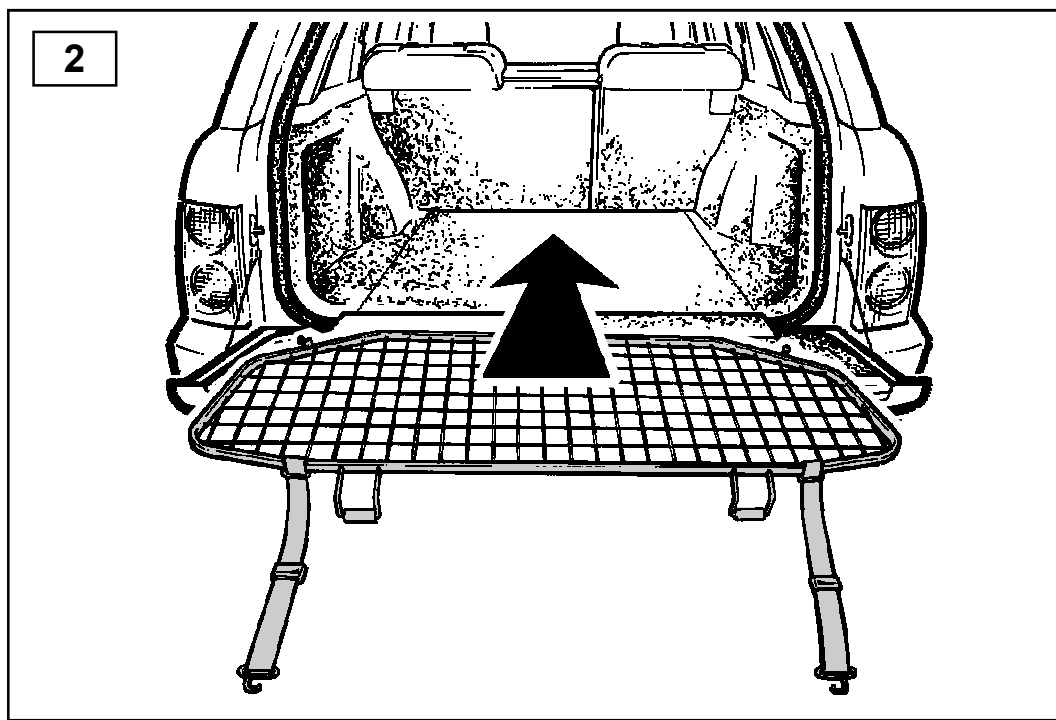

TDG 1027

FITTING INSTRUCTION / INSTRUCTION DE MONTAGE / EINBAUANLEITUNG /
ISTRUZIONI PER L'USO / INSTRUCCIONES DE MONTAJE / MONTAGEHANDLEIDING

RANGE ROVER (2002 >)

DOG GUARD / GRILLE PROTECTRICE POUR CHIEN / HUNDEGITTER /
RIPARO PER CANI / DEFENSA PARA PERROS / HONDEREK

TDG 1027

FITTING INSTRUCTION / INSTRUCTION DE MONTAGE / EINBAUANLEITUNG /
ISTRUZIONI PER L'USO / INSTRUCCIONES DE MONTAJE / MONTAGEHANDLEIDUNG

RANGE ROVER (2002 >)

DOG GUARD / GRILLE PROTECTRICE POUR CHIEN / HUNDEGITTER /
RIPARO PER CANI / DEFENSA PARA PERROS / HONDEREK