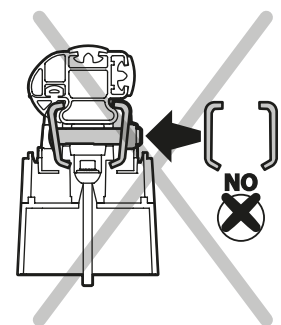

ATTENZIONE WARNING

A

Kargo

ACCIAIO
Steel

MONTAGGIO DIRETTO
SUI KIT PIEDI SPECIFICI
DIRECTLY ON FOOT KITS
BEFESTIGUNGSFÜSSE

B

Kargo-Plus

ALLUMINIO
Aluminium

MONTAGGIO DIRETTO
SUI KIT PIEDI SPECIFICI
DIRECTLY ON FOOT KITS
BEFESTIGUNGSFÜSSE

OK ✓

NO ✗

OK ✓

NO ✗

OK ✓

OK ✓

OK ✓

OK ✓

NO ✗

NO ✗

NO ✗

NO ✗