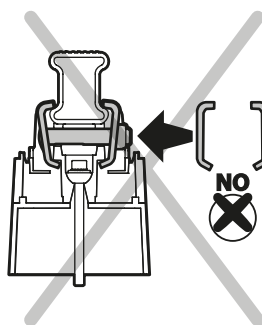

ATTENZIONE WARNING

A

Kargo

ACCIAIO
Steel

MONTAGGIO DIRETTO
SUI KIT PIEDI SPECIFICI
DIRECTLY ON FOOT KITS
BEFESTIGUNGSFÜSSE

B

Kargo-Plus

ALLUMINIO
Aluminium

MONTAGGIO DIRETTO
SUI KIT PIEDI SPECIFICI
DIRECTLY ON FOOT KITS
BEFESTIGUNGSFÜSSE

OK ✓

NO ✗

OK ✓

NO ✗

OK ✓

OK ✓

OK ✓

OK ✓

NO ✗

NO ✗

NO ✗

NO ✗