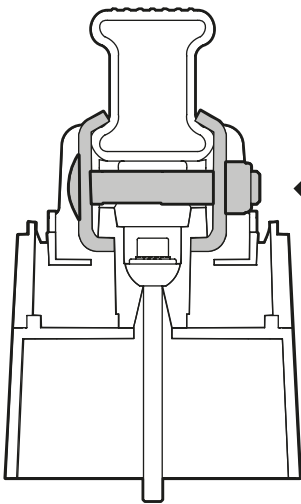

### Kargo-Plus

ALLUMINIO  
Aluminium

MONTAGGIO DIRETTO  
SUI KIT PIEDI SPECIFICI  
DIRECTLY ON FOOT KITS  
BEFESTIGUNGSFÜSSE

OK ✓

NO ✗

OK ✓

NO ✗

OK ✓