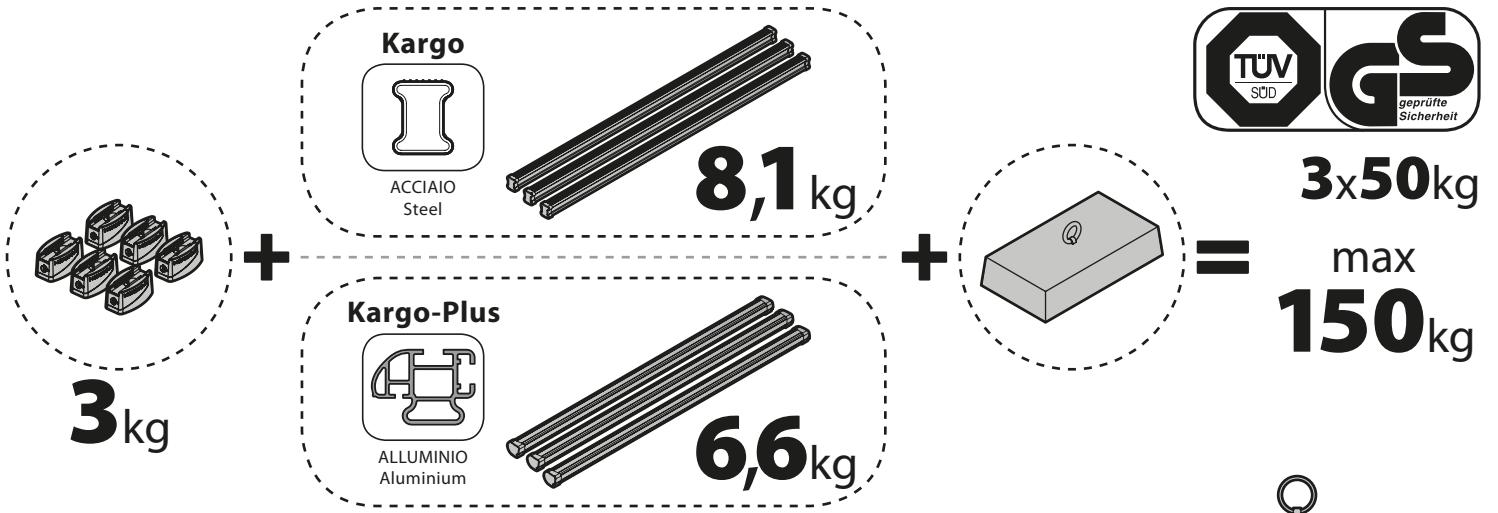

72FE0001

x 1

72FE0002

**SAFETY REGULATIONS**

Safety regulations

NORME DI SICUREZZA

(I) ISTRUZIONI DI MONTAGGIO  
 (GB) FITTING INSTRUCTIONS  
 (D) MONTAGEANLEITUNG  
 (F) INSTRUCTIONS DE MONTAGE  
 (E) INSTRUCCIONES DE MONTAJE  
 (P) INSTRUÇÕES DE MONTAGEM  
 (NL) MONTAGE-INSTRUCTIES  
 (S) MONTERINGSANVISNING