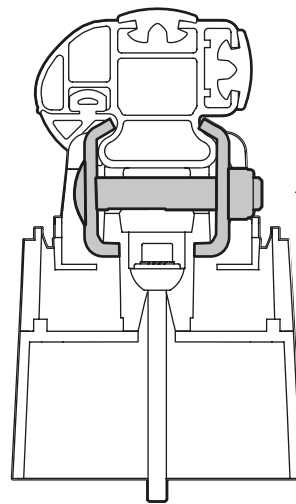

ATTENZIONE WARNING

A

Kargo

ACCIAIO
Steel

MONTAGGIO DIRETTO
SUI KIT PIEDI SPECIFICI
DIRECTLY ON FOOT KITS
BEFESTIGUNGSFÜSSE

B

Kargo-Plus

ALLUMINIO
Aluminium

MONTAGGIO DIRETTO
SUI KIT PIEDI SPECIFICI
DIRECTLY ON FOOT KITS
BEFESTIGUNGSFÜSSE

OK ✓

NO ✗

OK ✓

NO ✗

OK ✓

OK ✓

OK ✓

OK ✓

NO ✗

NO ✗

NO ✗

NO ✗