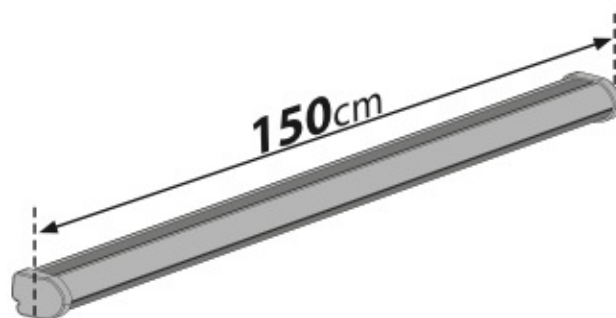

(I) PER (GB) FOR (F) POUR (D) FÜR

**Kargo series**

Acciaio / Steel

Art. **N10010** x2

- (I) ISTRUZIONI DI MONTAGGIO
- (GB) FITTING INSTRUCTIONS
- (D) MONTAGEANLEITUNG
- (F) INSTRUCTIONS DE MONTAGE
- (E) INSTRUCCIONES DE MONTAJE
- (P) INSTRUÇÕES DE MONTAGEM
- (NL) MONTAGE-INSTRUCTIES
- (S) MONTERINGSANVISNING
- (FIN) ASENNUSOHJE
- (EST) PAIGALDUSJUHEND
- (LAT) STIPRINĀŠANAS INSTRUKCIJA
- (LT) PRITVIRTINIMO INSTRUKCIJOS
- (PL) INSTRUKCJA MONTAŻU
- (RUS) Инструкции по установке
- (CZ) NÁVOD NA MONTÁŽ
- (SK) NÁVOD NA MONTÁŽ
- (SLO) NAVODILA ZA PRITRJEVANJE
- (HR) UPUTA ZA SASTAVLJANJE
- (H) A FELSZERELÉS MÓDJA
- (GR) Οδηγία συναρμολόγησης
- (TR) MONTAJ TALIMATLARI
- (BG) ИНСТРУКЦИИ ЗА МОНТАЖ
- (SRB) UPUTSTVA ZA MONTAŽU