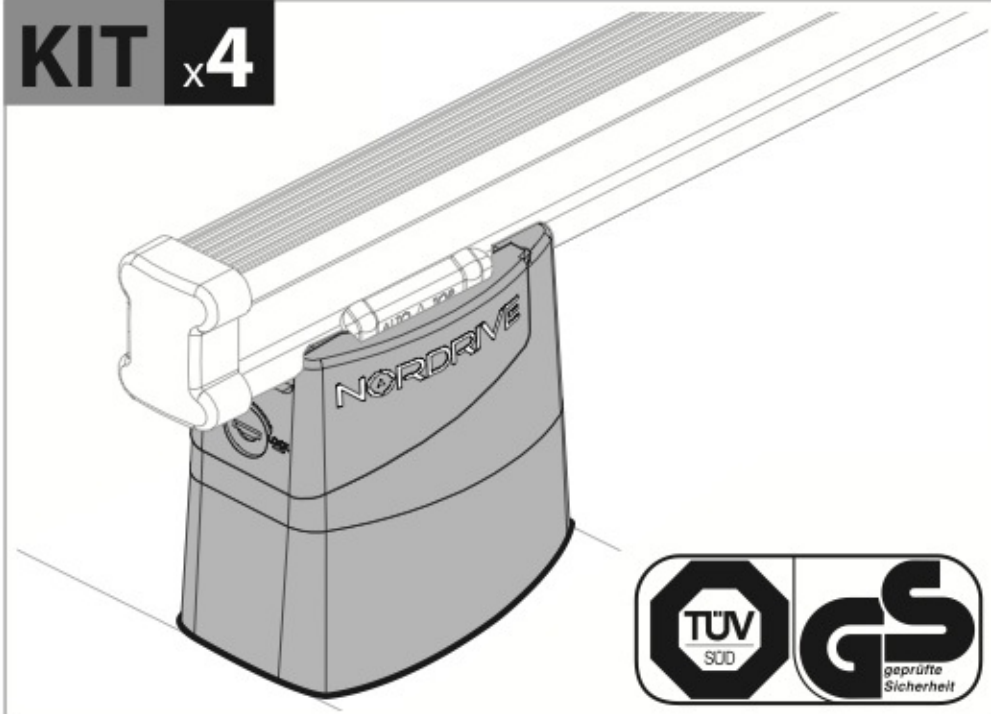

- (I) ISTRUZIONI DI MONTAGGIO
- (GB) FITTING INSTRUCTIONS
- (D) MONTAGEANLEITUNG
- (F) INSTRUCTIONS DE MONTAGE
- (E) INSTRUCCIONES DE MONTAJE
- (P) INSTRUÇÕES DE MONTAGEM
- (NL) MONTAGE-INSTRUCTIES
- (S) MONTERINGSANVISNING
- (FIN) ASENNUSOHJE
- (EST) PAIGALDUSJUHEND
- (LAT) STIPRINĀŠANAS INSTRUKCIJA
- (LT) PRITVIRTINIMO INSTRUKCIJOS
- (PL) INSTRUKCJA MONTAŻU
- (RUS) Инструкции по установке
- (CZ) NÁVOD NA MONTÁŽ
- (SK) NÁVOD NA MONTÁŽ
- (SLO) NAVODILA ZA PRITRJEVANJE
- (HR) UPUTA ZA SASTAVLJANJE
- (H) A FELSZERELÉS MÓDJA
- (GR) Οδηγία συναρμολόγησης
- (TR) MONTAJ TALIMATLARI
- (BG) ИНСТРУКЦИИ ЗА МОНТАЖ
- (SRB) UPUTSTVA ZA MONTAŽU

KIT x4

(I) PER (GB) FOR (F) POUR (D) FÜR