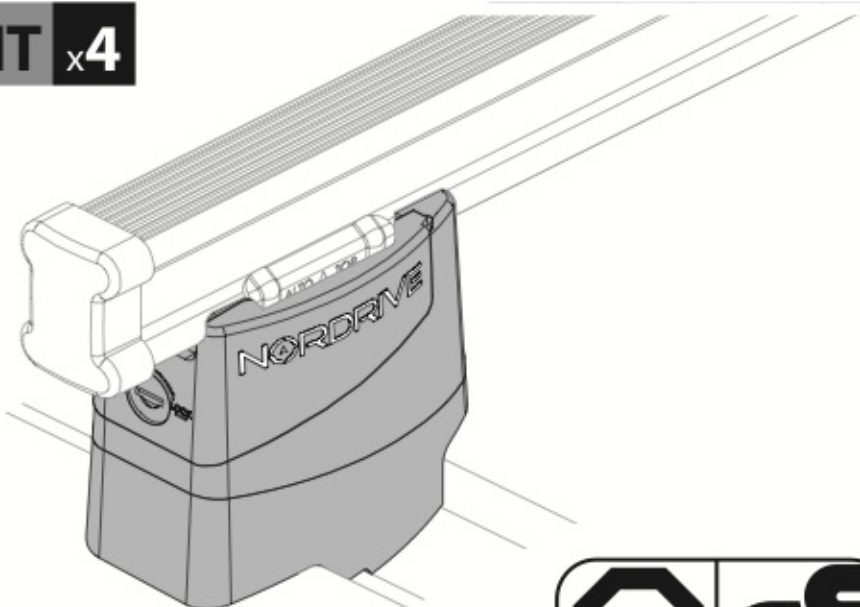

L2
L = 3062mm

4 = Art. **N30152** x **2**
bars

- ISTRUZIONI DI MONTAGGIO
- FITTING INSTRUCTIONS
- MONTAGEANLEITUNG
- INSTRUCTIONS DE MONTAGE
- ISTRUCCIONES DE MONTAJE
- INSTRUÇÕES DE MONTAGEM
- MONTAGE-INSTRUCTIES
- MONTERINGSANVISNING
- ASENNUSOHJE
- PAIGALDUSJUHEND
- STIPRINĀŠANAS INSTRUKCIJA
- PRITVIRTINIMO INSTRUKCIJOS
- INSTRUKCJA MONTAŻU
- Инструкции по установке
- NÁVOD NA MONTÁŽ
- NÁVOD NA MONTÁŽ
- NAVODILA ZA PRITRJEVANJE
- UPUTA ZA SASTAVLJANJE
- A FELSZERELÉS MÓDJA
- Οδηγίες συναρμολόγησης
- MONTAJ TALIMATLARL
- ИНСТРУКЦИИ ЗА МОНТАЖ
- UPUTSTVA ZA MONTAŽU