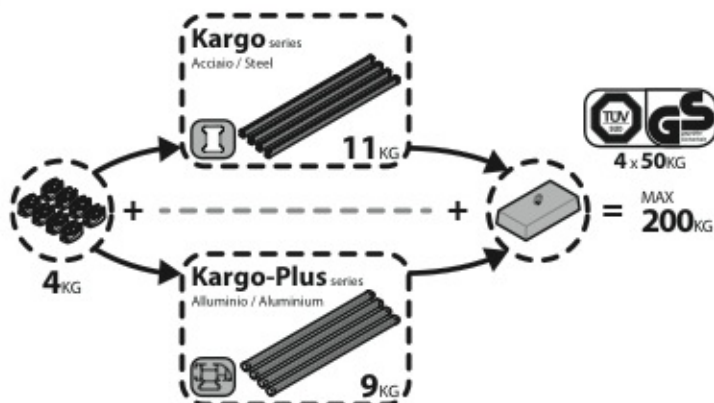

61FL0624 ø6 - ø24 x4

62BN0600 x4

82PL004B x4

66OR20CN x4

72FE0013 x1

72FE0001 x1

72FE0002 x1

2 = Art. N30152 x **1**
bars

4 = Art. N30152 x **2**
bars

(I) ISTRUZIONI DI MONTAGGIO
 (GB) FITTING INSTRUCTIONS
 (D) MONTAGEANLEITUNG
 (F) INSTRUCTIONS DE MONTAGE
 (E) ISTRUCCIONES DE MONTAJE
 (P) INSTRUÇÕES DE MONTAGEM
 (NL) MONTAGE-INSTRUCTIES
 (S) MONTERINGSANVISNING